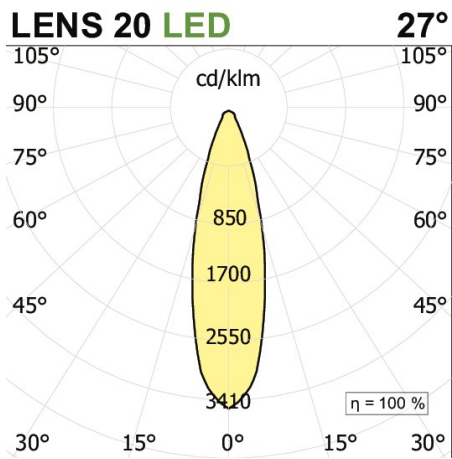

MINIFILE Faretò moduli per sistema Faretò f       **sistema**
codice FR065.940FD

DESCRIZIONE PRODOTTO

Modulo sistema. Di colore bianco/nero

SPECIFICHE PRODOTTO

Metodo di installazione	sistema
Potenza assorbita	5,5W
Temperatura colore	4000K
Indice di resa cromatica CRI	>90
Ottica	27°
Finitura	bianco / nero
Flusso luminoso sorgente	650 lm
Flusso luminoso apparecchio	468 lm
Efficienza luminosa	85 lm/W
Tolleranza colore MacAdam	3
Alimentatore/trasformatore	incluso
Protocollo	dali
Classe di efficienza energetica	A+
Dimensione	H 60 mm L 300x30 mm D 26 mm
Grado IP	IP20
Basculante	No
Carrabile	No
Calpestabile	No
Di forma circolare	No
Di forma ovale	No
Roto-traslante	No
Di forma quadrata	No

In mancanza di simbologia metrica le misure sono tutte in millimetri

Soddisfa EN605981 e relative note

Ci riserviamo la possibilità di apportare modifiche ai nostri prodotti in qualsiasi momento - We reserve the right to change our products at any time - En tous moment nous reservons le droit de modifier notre produits - Wir behalten uns vor, jederzeit Änderungen an unserm Produkten vorzunehmen - Nos reservamos en todo momento el derecho de realizar cambios en nuestros productos