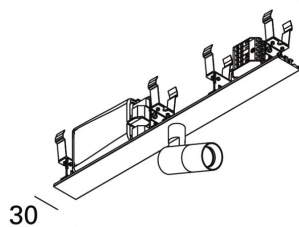

MINIFILE Faretò moduli per sistema Faretò f       **sistema**
codice FR065.940FD

DESCRIZIONE PRODOTTO

Modulo sistema. Di colore bianco/nero

SPECIFICHE PRODOTTO

Metodo di installazione	sistema
Potenza assorbita	5,5W
Temperatura colore	4000K
Indice di resa cromatica CRI	>90
Ottica	27°
Finitura	bianco / nero
Flusso luminoso sorgente	650 lm
Flusso luminoso apparecchio	468 lm
Efficienza luminosa	85 lm/W
Tolleranza colore MacAdam	3
Alimentatore/trasformatore	incluso
Protocollo	dali
Classe di efficienza energetica	A+
Dimensione	H 60 mm L 300x30 mm D 26 mm
Grado IP	IP20
Basculante	No
Carrabile	No
Calpestabile	No
Di forma circolare	No
Di forma ovale	No
Roto-traslante	No
Di forma quadrata	No

In mancanza di simbologia metrica le misure sono tutte in millimetri

Soddisfa EN605981 e relative note

Ci riserviamo la possibilità di apportare modifiche ai nostri prodotti in qualsiasi momento - We reserve the right to change our products at any time - En tous moment nous reservons le droit de modifier notre produits - Wir behalten uns vor, jederzeit Änderungen an unserm Produkten vorzunehmen - Nos reservamos en todo momento el derecho de realizar cambios en nuestros productos