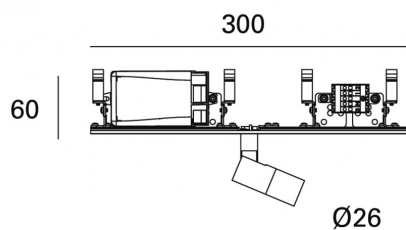

MINIFILE Faretò moduli per sistema Faretò f       **sistema**
codice FR065.940FD

DESCRIZIONE PRODOTTO

Modulo sistema. Di colore bianco/nero

SPECIFICHE PRODOTTO

Metodo di installazione	sistema
Potenza assorbita	5,5W
Temperatura colore	4000K
Indice di resa cromatica CRI	>90
Ottica	27°
Finitura	bianco / nero
Flusso luminoso sorgente	650 lm
Flusso luminoso apparecchio	468 lm
Efficienza luminosa	85 lm/W
Tolleranza colore MacAdam	3
Alimentatore/trasformatore	incluso
Protocollo	dali
Classe di efficienza energetica	A+
Dimensione	H 60 mm L 300x30 mm D 26 mm
Grado IP	IP20
Basculante	No
Carrabile	No
Calpestabile	No
Di forma circolare	No
Di forma ovale	No
Roto-traslante	No
Di forma quadrata	No

In mancanza di simbologia metrica le misure sono tutte in millimetri

Soddisfa EN605981 e relative note

Ci riserviamo la possibilità di apportare modifiche ai nostri prodotti in qualsiasi momento - We reserve the right to change our products at any time - En tous moment nous reservons le droit de modifier notre produits - Wir behalten uns vor, jederzeit Änderungen an unserm Produkten vorzunehmen - Nos reservamos en todo momento el derecho de realizar cambios en nuestros productos