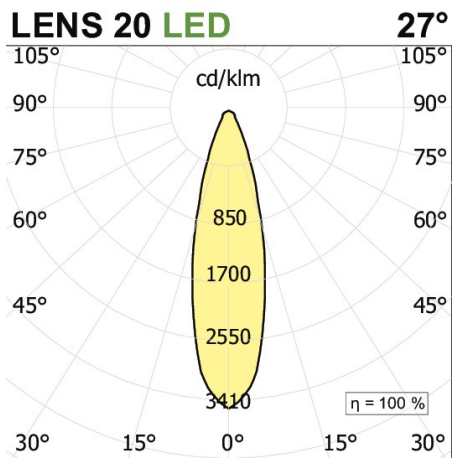

**MINIFILE Faretò moduli per sistema Faretò f**       **sistema**

codice FR066.927F

**DESCRIZIONE PRODOTTO**

Modulo sistema. Di colore bianco/nero

**SPECIFICHE PRODOTTO**

Metodo di installazione	sistema
Potenza assorbita	2x5,5W
Temperatura colore	2700K
Indice di resa cromatica CRI	>90
Ottica	27°
Finitura	bianco / nero
Flusso luminoso sorgente	1268 lm
Flusso luminoso apparecchio	913 lm
Efficienza luminosa	83 lm/W
Tolleranza colore MacAdam	3
Alimentatore/trasformatore	incluso
Protocollo	On/Off
Classe di efficienza energetica	A+
Dimensione	H 60 mm L 300X30 mm D 26 mm
Grado IP	IP20
Basculante	No
Carrabile	No
Calpestabile	No
Di forma circolare	No
Di forma ovale	No
Roto-traslante	No
Di forma quadrata	No

In mancanza di simbologia metrica le misure sono tutte in millimetri

Soddisfa EN605981 e relative note

Ci riserviamo la possibilità di apportare modifiche ai nostri prodotti in qualsiasi momento - We reserve the right to change our products at any time - En tous moment nous reservons le droit de modifier notre produits - Wir behalten uns vor, jederzeit Änderungen an unserem Produkten vorzunehmen - Nos reservamos en todo momento el derecho de realizar cambios en nuestros productos