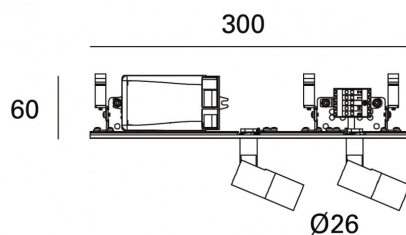

**MINIFILE Faretò moduli per sistema Faretò f**       **sistema**

codice FR066.927F

**DESCRIZIONE PRODOTTO**

Modulo sistema. Di colore bianco/nero

**SPECIFICHE PRODOTTO**

Metodo di installazione	sistema
Potenza assorbita	2x5,5W
Temperatura colore	2700K
Indice di resa cromatica CRI	>90
Ottica	27°
Finitura	bianco / nero
Flusso luminoso sorgente	1268 lm
Flusso luminoso apparecchio	913 lm
Efficienza luminosa	83 lm/W
Tolleranza colore MacAdam	3
Alimentatore/trasformatore	incluso
Protocollo	On/Off
Classe di efficienza energetica	A+
Dimensione	H 60 mm L 300X30 mm D 26 mm
Grado IP	IP20
Basculante	No
Carrabile	No
Calpestabile	No
Di forma circolare	No
Di forma ovale	No
Roto-traslante	No
Di forma quadrata	No

In mancanza di simbologia metrica le misure sono tutte in millimetri

Soddisfa EN605981 e relative note

Ci riserviamo la possibilità di apportare modifiche ai nostri prodotti in qualsiasi momento - We reserve the right to change our products at any time - En tous moment nous reservons le droit de modifier notre produits - Wir behalten uns vor, jederzeit Änderungen an unserem Produkten vorzunehmen - Nos reservamos en todo momento el derecho de realizar cambios en nuestros productos