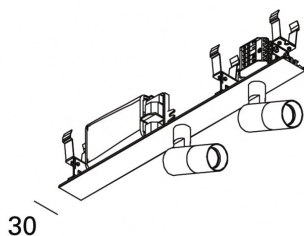

**MINIFILE Faretò moduli per sistema Faretò f**       **sistema**

codice FR066.927F

**DESCRIZIONE PRODOTTO**

Modulo sistema. Di colore bianco/nero

**SPECIFICHE PRODOTTO**

Metodo di installazione	sistema
Potenza assorbita	2x5,5W
Temperatura colore	2700K
Indice di resa cromatica CRI	>90
Ottica	27°
Finitura	bianco / nero
Flusso luminoso sorgente	1268 lm
Flusso luminoso apparecchio	913 lm
Efficienza luminosa	83 lm/W
Tolleranza colore MacAdam	3
Alimentatore/trasformatore	incluso
Protocollo	On/Off
Classe di efficienza energetica	A+
Dimensione	H 60 mm L 300X30 mm D 26 mm
Grado IP	IP20
Basculante	No
Carrabile	No
Calpestabile	No
Di forma circolare	No
Di forma ovale	No
Roto-traslante	No
Di forma quadrata	No

In mancanza di simbologia metrica le misure sono tutte in millimetri

Soddisfa EN605981 e relative note

Ci riserviamo la possibilità di apportare modifiche ai nostri prodotti in qualsiasi momento - We reserve the right to change our products at any time - En tous moment nous reservons le droit de modifier notre produits - Wir behalten uns vor, jederzeit Änderungen an unserem Produkten vorzunehmen - Nos reservamos en todo momento el derecho de realizar cambios en nuestros productos