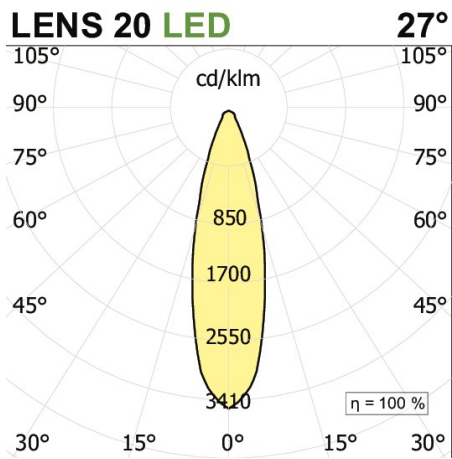

**MINIFILE Faretò moduli per sistema Faretò f**       **sistema**

codice FR066.927FD

**DESCRIZIONE PRODOTTO**

Modulo sistema. Di colore bianco/nero

**SPECIFICHE PRODOTTO**

Metodo di installazione	sistema
Potenza assorbita	2x5,5W
Temperatura colore	2700K
Indice di resa cromatica CRI	>90
Ottica	27°
Finitura	bianco / nero
Flusso luminoso sorgente	1268 lm
Flusso luminoso apparecchio	913 lm
Efficienza luminosa	83 lm/W
Tolleranza colore MacAdam	3
Alimentatore/trasformatore	incluso
Protocollo	dali
Classe di efficienza energetica	A+
Dimensione	H 60 mm L 300X30 mm D 26 mm
Grado IP	IP20
Basculante	No
Carrabile	No
Calpestabile	No
Di forma circolare	No
Di forma ovale	No
Roto-traslante	No
Di forma quadrata	No

In mancanza di simbologia metrica le misure sono tutte in millimetri

Soddisfa EN605981 e relative note

Ci riserviamo la possibilità di apportare modifiche ai nostri prodotti in qualsiasi momento - We reserve the right to change our products at any time - En tous moment nous reservons le droit de modifier notre produits - Wir behalten uns vor, jederzeit Änderungen an unserem Produkten vorzunehmen - Nos reservamos en todo momento el derecho de realizar cambios en nuestros productos