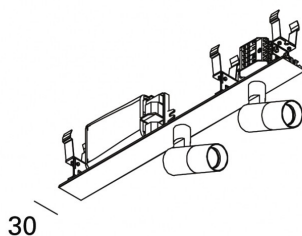

**MINIFILE Faretò moduli per sistema Faretò f**       **sistema**

codice FR066.927FD

**DESCRIZIONE PRODOTTO**

Modulo sistema. Di colore bianco/nero

**SPECIFICHE PRODOTTO**

Metodo di installazione	sistema
Potenza assorbita	2x5,5W
Temperatura colore	2700K
Indice di resa cromatica CRI	>90
Ottica	27°
Finitura	bianco / nero
Flusso luminoso sorgente	1268 lm
Flusso luminoso apparecchio	913 lm
Efficienza luminosa	83 lm/W
Tolleranza colore MacAdam	3
Alimentatore/trasformatore	incluso
Protocollo	dali
Classe di efficienza energetica	A+
Dimensione	H 60 mm L 300X30 mm D 26 mm
Grado IP	IP20
Basculante	No
Carrabile	No
Calpestabile	No
Di forma circolare	No
Di forma ovale	No
Roto-traslante	No
Di forma quadrata	No

In mancanza di simbologia metrica le misure sono tutte in millimetri

Soddisfa EN605981 e relative note

Ci riserviamo la possibilità di apportare modifiche ai nostri prodotti in qualsiasi momento - We reserve the right to change our products at any time - En tous moment nous reservons le droit de modifier notre produits - Wir behalten uns vor, jederzeit Änderungen an unserem Produkten vorzunehmen - Nos reservamos en todo momento el derecho de realizar cambios en nuestros productos