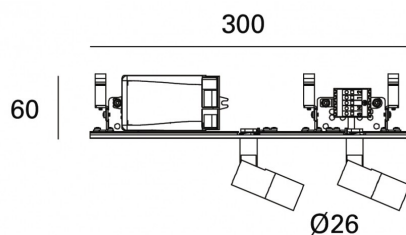

**MINIFILE Faretò moduli per sistema Faretò f**       **sistema**

codice FR066.927FD

**DESCRIZIONE PRODOTTO**

Modulo sistema. Di colore bianco/nero

**SPECIFICHE PRODOTTO**

Metodo di installazione	sistema
Potenza assorbita	2x5,5W
Temperatura colore	2700K
Indice di resa cromatica CRI	>90
Ottica	27°
Finitura	bianco / nero
Flusso luminoso sorgente	1268 lm
Flusso luminoso apparecchio	913 lm
Efficienza luminosa	83 lm/W
Tolleranza colore MacAdam	3
Alimentatore/trasformatore	incluso
Protocollo	dali
Classe di efficienza energetica	A+
Dimensione	H 60 mm L 300X30 mm D 26 mm
Grado IP	IP20
Basculante	No
Carrabile	No
Calpestabile	No
Di forma circolare	No
Di forma ovale	No
Roto-traslante	No
Di forma quadrata	No

In mancanza di simbologia metrica le misure sono tutte in millimetri

Soddisfa EN605981 e relative note

Ci riserviamo la possibilità di apportare modifiche ai nostri prodotti in qualsiasi momento - We reserve the right to change our products at any time - En tous moment nous reservons le droit de modifier notre produits - Wir behalten uns vor, jederzeit Änderungen an unserem Produkten vorzunehmen - Nos reservamos en todo momento el derecho de realizar cambios en nuestros productos