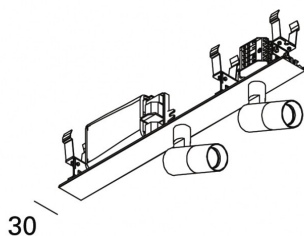

MINIFILE Faretò moduli per sistema Faretò f       **sistema**

codice FR066.930FD

DESCRIZIONE PRODOTTO

Modulo sistema. Di colore bianco/nero

SPECIFICHE PRODOTTO

Metodo di installazione	sistema
Potenza assorbita	2x5,5W
Temperatura colore	3000K
Indice di resa cromatica CRI	>90
Ottica	27°
Finitura	bianco / nero
Flusso luminoso sorgente	1280 lm
Flusso luminoso apparecchio	922 lm
Efficienza luminosa	84 lm/W
Tolleranza colore MacAdam	3
Alimentatore/trasformatore	incluso
Protocollo	dali
Classe di efficienza energetica	A+
Dimensione	H 60 mm L 300X30 mm D 26 mm
Grado IP	IP20
Basculante	No
Carrabile	No
Calpestabile	No
Di forma circolare	No
Di forma ovale	No
Roto-traslante	No
Di forma quadrata	No

In mancanza di simbologia metrica le misure sono tutte in millimetri

Soddisfa EN605981 e relative note

Ci riserviamo la possibilità di apportare modifiche ai nostri prodotti in qualsiasi momento - We reserve the right to change our products at any time - En tous moment nous reservons le droit de modifier notre produits - Wir behalten uns vor, jederzeit Änderungen an unserem Produkten vorzunehmen - Nos reservamos en todo momento el derecho de realizar cambios en nuestros productos