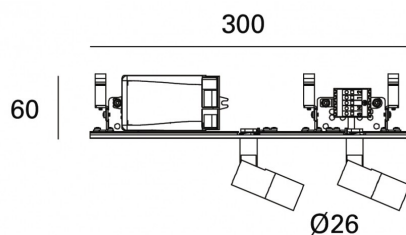

MINIFILE Faretò moduli per sistema Faretò f       **sistema**

codice FR066.930FD

DESCRIZIONE PRODOTTO

Modulo sistema. Di colore bianco/nero

SPECIFICHE PRODOTTO

Metodo di installazione	sistema
Potenza assorbita	2x5,5W
Temperatura colore	3000K
Indice di resa cromatica CRI	>90
Ottica	27°
Finitura	bianco / nero
Flusso luminoso sorgente	1280 lm
Flusso luminoso apparecchio	922 lm
Efficienza luminosa	84 lm/W
Tolleranza colore MacAdam	3
Alimentatore/trasformatore	incluso
Protocollo	dali
Classe di efficienza energetica	A+
Dimensione	H 60 mm L 300X30 mm D 26 mm
Grado IP	IP20
Basculante	No
Carrabile	No
Calpestabile	No
Di forma circolare	No
Di forma ovale	No
Roto-traslante	No
Di forma quadrata	No

In mancanza di simbologia metrica le misure sono tutte in millimetri

Soddisfa EN605981 e relative note

Ci riserviamo la possibilità di apportare modifiche ai nostri prodotti in qualsiasi momento - We reserve the right to change our products at any time - En tous moment nous reservons le droit de modifier notre produits - Wir behalten uns vor, jederzeit Änderungen an unserem Produkten vorzunehmen - Nos reservamos en todo momento el derecho de realizar cambios en nuestros productos