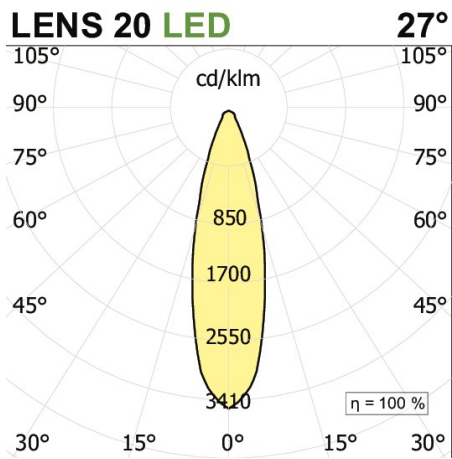

MINIFILE Faretò moduli per sistema Faretò f       **sistema**

codice FR066.930FD

DESCRIZIONE PRODOTTO

Modulo sistema. Di colore bianco/nero

SPECIFICHE PRODOTTO

Metodo di installazione	sistema
Potenza assorbita	2x5,5W
Temperatura colore	3000K
Indice di resa cromatica CRI	>90
Ottica	27°
Finitura	bianco / nero
Flusso luminoso sorgente	1280 lm
Flusso luminoso apparecchio	922 lm
Efficienza luminosa	84 lm/W
Tolleranza colore MacAdam	3
Alimentatore/trasformatore	incluso
Protocollo	dali
Classe di efficienza energetica	A+
Dimensione	H 60 mm L 300X30 mm D 26 mm
Grado IP	IP20
Basculante	No
Carrabile	No
Calpestabile	No
Di forma circolare	No
Di forma ovale	No
Roto-traslante	No
Di forma quadrata	No

In mancanza di simbologia metrica le misure sono tutte in millimetri

Soddisfa EN605981 e relative note

Ci riserviamo la possibilità di apportare modifiche ai nostri prodotti in qualsiasi momento - We reserve the right to change our products at any time - En tous moment nous reservons le droit de modifier notre produits - Wir behalten uns vor, jederzeit Änderungen an unserem Produkten vorzunehmen - Nos reservamos en todo momento el derecho de realizar cambios en nuestros productos