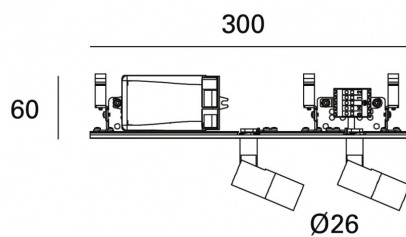

MINIFILE Faretò moduli per sistema Faretò f       **sistema**

codice FR066.940F

DESCRIZIONE PRODOTTO

Modulo sistema. Di colore bianco/nero

SPECIFICHE PRODOTTO

Metodo di installazione	sistema
Potenza assorbita	2x5,5W
Temperatura colore	4000K
Indice di resa cromatica CRI	>90
Ottica	27°
Finitura	bianco / nero
Flusso luminoso sorgente	1300 lm
Flusso luminoso apparecchio	936 lm
Efficienza luminosa	85 lm/W
Tolleranza colore MacAdam	3
Alimentatore/trasformatore	incluso
Protocollo	On/Off
Classe di efficienza energetica	A+
Dimensione	H 60 mm L 300X30 mm D 26 mm
Grado IP	IP20
Basculante	No
Carrabile	No
Calpestabile	No
Di forma circolare	No
Di forma ovale	No
Roto-traslante	No
Di forma quadrata	No

In mancanza di simbologia metrica le misure sono tutte in millimetri

Soddisfa EN605981 e relative note

Ci riserviamo la possibilità di apportare modifiche ai nostri prodotti in qualsiasi momento - We reserve the right to change our products at any time - En tous moment nous reservons le droit de modifier notre produits - Wir behalten uns vor, jederzeit Änderungen an unserm Produkten vorzunehmen - Nos reservamos en todo momento el derecho de realizar cambios en nuestros productos