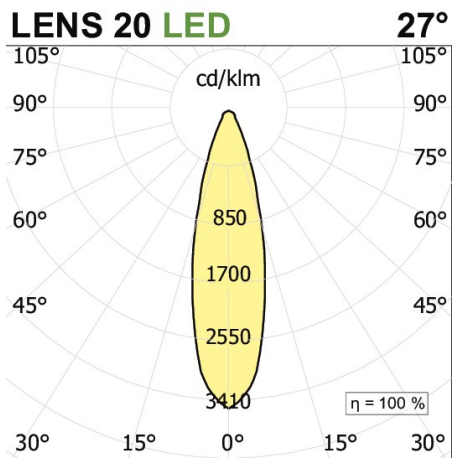

MINIFILE Faretò moduli per sistema Faretò f       **sistema**

codice FR066.940F

DESCRIZIONE PRODOTTO

Modulo sistema. Di colore bianco/nero

SPECIFICHE PRODOTTO

Metodo di installazione	sistema
Potenza assorbita	2x5,5W
Temperatura colore	4000K
Indice di resa cromatica CRI	>90
Ottica	27°
Finitura	bianco / nero
Flusso luminoso sorgente	1300 lm
Flusso luminoso apparecchio	936 lm
Efficienza luminosa	85 lm/W
Tolleranza colore MacAdam	3
Alimentatore/trasformatore	incluso
Protocollo	On/Off
Classe di efficienza energetica	A+
Dimensione	H 60 mm L 300X30 mm D 26 mm
Grado IP	IP20
Basculante	No
Carrabile	No
Calpestabile	No
Di forma circolare	No
Di forma ovale	No
Roto-traslante	No
Di forma quadrata	No

In mancanza di simbologia metrica le misure sono tutte in millimetri

Soddisfa EN605981 e relative note

Ci riserviamo la possibilità di apportare modifiche ai nostri prodotti in qualsiasi momento - We reserve the right to change our products at any time - En tous moment nous reservons le droit de modifier notre produits - Wir behalten uns vor, jederzeit Änderungen an unserm Produkten vorzunehmen - Nos reservamos en todo momento el derecho de realizar cambios en nuestros productos