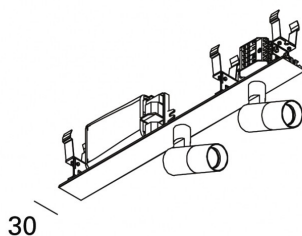

**MINIFILE Faretò moduli per sistema Faretò f**       **sistema**

codice FR066.940FD

**DESCRIZIONE PRODOTTO**

Modulo sistema. Di colore bianco/nero

**SPECIFICHE PRODOTTO**

Metodo di installazione	sistema
Potenza assorbita	2x5,5W
Temperatura colore	4000K
Indice di resa cromatica CRI	>90
Ottica	27°
Finitura	bianco / nero
Flusso luminoso sorgente	1300 lm
Flusso luminoso apparecchio	936 lm
Efficienza luminosa	85 lm/W
Tolleranza colore MacAdam	3
Alimentatore/trasformatore	incluso
Protocollo	dali
Classe di efficienza energetica	A+
Dimensione	H 60 mm L 300X30 mm D 26 mm
Grado IP	IP20
Basculante	No
Carrabile	No
Calpestabile	No
Di forma circolare	No
Di forma ovale	No
Roto-traslante	No
Di forma quadrata	No

In mancanza di simbologia metrica le misure sono tutte in millimetri

Soddisfa EN605981 e relative note

Ci riserviamo la possibilità di apportare modifiche ai nostri prodotti in qualsiasi momento - We reserve the right to change our products at any time - En tous moment nous reservons le droit de modifier notre produits - Wir behalten uns vor, jederzeit Änderungen an unserem Produkten vorzunehmen - Nos reservamos en todo momento el derecho de realizar cambios en nuestros productos