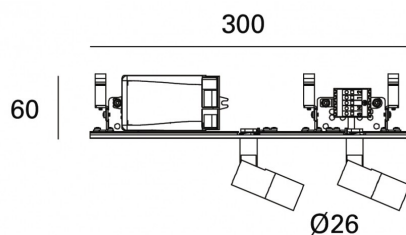

**MINIFILE Faretò moduli per sistema Faretò f**       **sistema**

codice FR066.940FD

**DESCRIZIONE PRODOTTO**

Modulo sistema. Di colore bianco/nero

**SPECIFICHE PRODOTTO**

Metodo di installazione	sistema
Potenza assorbita	2x5,5W
Temperatura colore	4000K
Indice di resa cromatica CRI	>90
Ottica	27°
Finitura	bianco / nero
Flusso luminoso sorgente	1300 lm
Flusso luminoso apparecchio	936 lm
Efficienza luminosa	85 lm/W
Tolleranza colore MacAdam	3
Alimentatore/trasformatore	incluso
Protocollo	dali
Classe di efficienza energetica	A+
Dimensione	H 60 mm L 300X30 mm D 26 mm
Grado IP	IP20
Basculante	No
Carrabile	No
Calpestabile	No
Di forma circolare	No
Di forma ovale	No
Roto-traslante	No
Di forma quadrata	No

In mancanza di simbologia metrica le misure sono tutte in millimetri

Soddisfa EN605981 e relative note

Ci riserviamo la possibilità di apportare modifiche ai nostri prodotti in qualsiasi momento - We reserve the right to change our products at any time - En tous moment nous reservons le droit de modifier notre produits - Wir behalten uns vor, jederzeit Änderungen an unserem Produkten vorzunehmen - Nos reservamos en todo momento el derecho de realizar cambios en nuestros productos