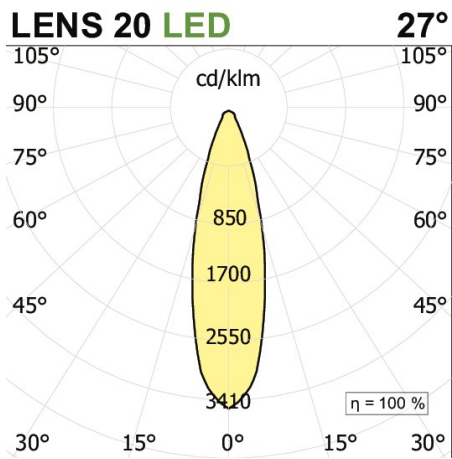

**MINIFILE Faretò moduli per sistema Faretò f**       **sistema**

codice FR066.940FD

**DESCRIZIONE PRODOTTO**

Modulo sistema. Di colore bianco/nero

**SPECIFICHE PRODOTTO**

Metodo di installazione	sistema
Potenza assorbita	2x5,5W
Temperatura colore	4000K
Indice di resa cromatica CRI	>90
Ottica	27°
Finitura	bianco / nero
Flusso luminoso sorgente	1300 lm
Flusso luminoso apparecchio	936 lm
Efficienza luminosa	85 lm/W
Tolleranza colore MacAdam	3
Alimentatore/trasformatore	incluso
Protocollo	dali
Classe di efficienza energetica	A+
Dimensione	H 60 mm L 300X30 mm D 26 mm
Grado IP	IP20
Basculante	No
Carrabile	No
Calpestabile	No
Di forma circolare	No
Di forma ovale	No
Roto-traslante	No
Di forma quadrata	No

In mancanza di simbologia metrica le misure sono tutte in millimetri

Soddisfa EN605981 e relative note

Ci riserviamo la possibilità di apportare modifiche ai nostri prodotti in qualsiasi momento - We reserve the right to change our products at any time - En tous moment nous reservons le droit de modifier notre produits - Wir behalten uns vor, jederzeit Änderungen an unserem Produkten vorzunehmen - Nos reservamos en todo momento el derecho de realizar cambios en nuestros productos