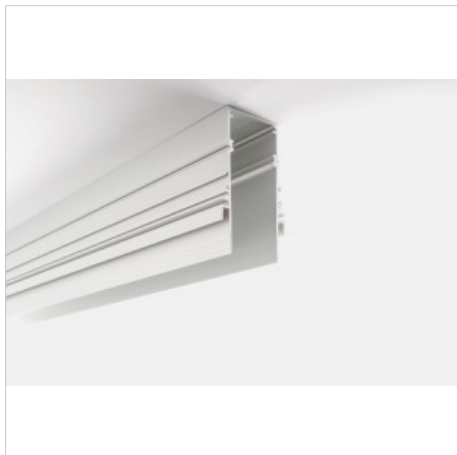

**ACCESSORI CASSAFORME** cassaforma Minifil 0-25

codice LTMF.2000

**DESCRIZIONE PRODOTTO**

Cassaforma per laterizio da. Lampada con finitura ossidato alluminio. Idonea anche per calcestruzzo.

**SPECIFICHE PRODOTTO**

Finitura	ossidato alluminio
Alimentatore/trasformatore	non incluso
Protocollo	vedi alimentatori
Dimensione	36,60x48,40 H 93,8 mm L 2000 mm
Basculante/orientabile	No
Carrabile	No
Calpestabile	No
Di forma circolare	No
Di forma ovale	No
Roto-traslante	No
Di forma quadrata	No
Di forma esagonale	No
Di forma rettangolare	No