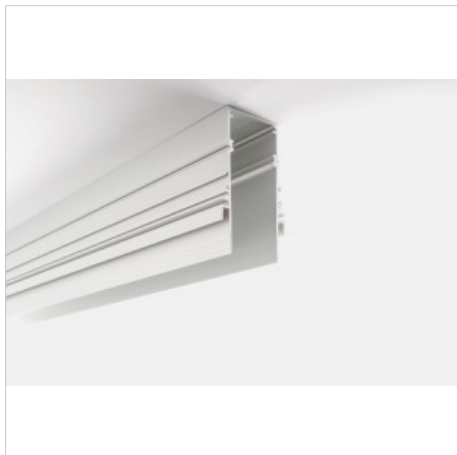

**ACCESSORI CASSAFORME** cassaforma Minifil 0-25

codice LTMF.3000

**DESCRIZIONE PRODOTTO**

Cassaforma per laterizio da. Lampada con finitura ossidato alluminio. Idonea anche per calcestruzzo.

**SPECIFICHE PRODOTTO**

|                            |                                 |
|----------------------------|---------------------------------|
| Finitura                   | ossidato alluminio              |
| Alimentatore/trasformatore | non incluso                     |
| Protocollo                 | vedi alimentatori               |
| Dimensione                 | 36,60x48,40 H 93,8 mm L 3000 mm |
| Basculante/orientabile     | No                              |
| Carrabile                  | No                              |
| Calpestabile               | No                              |
| Di forma circolare         | No                              |
| Di forma ovale             | No                              |
| Roto-traslante             | No                              |
| Di forma quadrata          | No                              |
| Di forma esagonale         | No                              |
| Di forma rettangolare      | No                              |