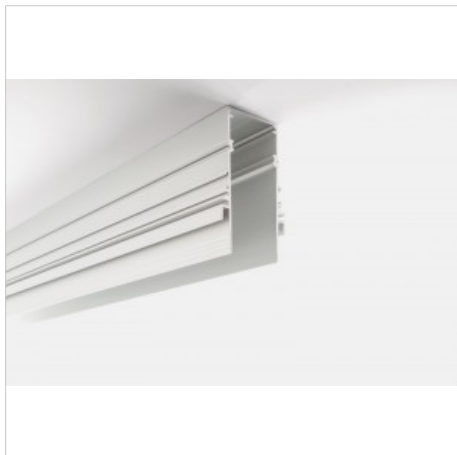

ACCESSORI CASSAFORME cassaforma Minifil 0:25

codice LTMF.MISURA

DESCRIZIONE PRODOTTO

Cassaforma per laterizio da. Lampada con finitura ossidato alluminio. Idonea anche per calcestruzzo.

SPECIFICHE PRODOTTO

Finitura	ossidato alluminio
Alimentatore/trasformatore	non incluso
Protocollo	vedi alimentatori
Dimensione	36,60x48,40 H 93,8 mm
Basculante/orientabile	No
Carrabile	No
Calpestabile	No
Di forma circolare	No
Di forma ovale	No
Roto-traslante	No
Di forma quadrata	No
Di forma esagonale	No
Di forma rettangolare	No