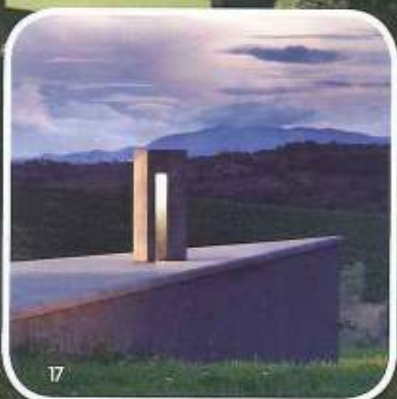

12

15

13

16

14

17

12. Life, di Karman: struttura in filo di metallo piegato; a sospensione, parete o piantana. 13. Sospensione a led Alya, design Gabriele Rosa per Nemo. 14. Sospensioni Eva ed Eva Dark, design Hans Thyge Rounkjær per Modo Luce: in ceramica e cotto nero. 15. Sospensione Arianna, design Michela e Paola Baldessari per Pallucco: in legno di ciliegio, alluminio anodizzato naturale o verniciato, luce diretta alogena o led. 16. Sospensioni Timber Lamp, Plinioltre by Opera in Fiore: diffusore in legno di toulipier. 17. Monolite per outdoor: corpo illuminante a scomparsa, iCementi di Lucifero's: in collezione anche sedute e panche illuminanti; a led o fluorescenza. Foto di sfondo Getty Images, Corbis.