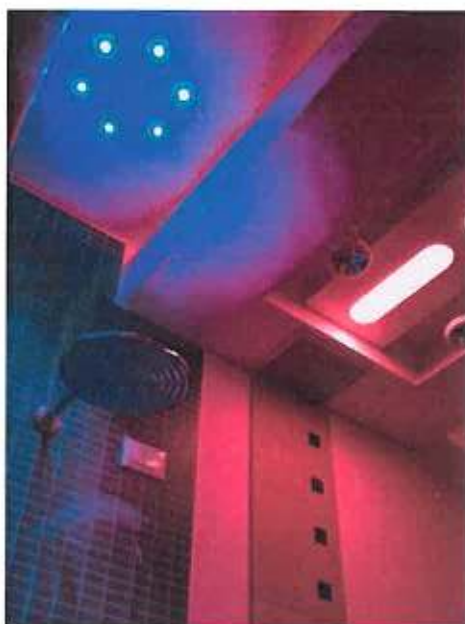

LUCIFERO'S Nuove soluzioni per l'illuminazione dell'ambiente bagno

L'illuminazione è uno dei punti chiave per il benessere e la corretta funzione dello spazio. A maggior ragione nell'area bagno e wellness la luce gioca un ruolo fondamentale per la qualità della vita e influenza enormemente il benessere quotidiano. Per l'ambiente bagno Lucifero's, Azienda da sempre all'avanguardia per qualità e tecnologia dei suoi prodotti, propone soluzioni che creano emozioni e che permettono di caratterizzare al meglio questo ambiente sia in casa, che in un ufficio o in un edificio pubblico.

Miniframe

Collezione di apparecchi d'illuminazione ad incasso per parete o soffitto in cartongesso o muratura a luce fissa e diretta. Si caratterizza per la forma quadrata e per la cornice estremamente ridotta. E' adatta all'installazione in centri commerciali, ristoranti, uffici e scuole, dove si voglia comunque proporre un tocco di modernità.

Format

Collezione di apparecchi da parete e da terra per interni ed esterni, a luce diretta o indiretta. I faretti, sia rotondi che quadrati e rettangolari, sono particolarmente interessanti, se inseriti all'interno di un'area doccia o wellness, perché creano un'atmosfera ovattata, con colori variabili e la possibilità di un telecomando per controllo a distanza. In un ambiente dove il relax oggi è essenziale, questi faretti stimolano soluzioni ottimali.

Passo

Collezione di corpi illuminanti da parete/soffitto a luce diretta e diffusa, dalla struttura in metallo con trattamento galvanico, verniciato o ottone naturale. La sorgente alogena a tensione di rete o fluorescente è protetta da un diffusore in vetro satinato bianco. I faretti quadrati o rettangolari possono esser posizionati anche sopra lo specchio del bagno, per dare luminosità alla stanza; comunque per ottenere un'illuminazione funzionale e ottimale è utile prevedere una luce dedicata, con altri punti luce a parete o a soffitto.