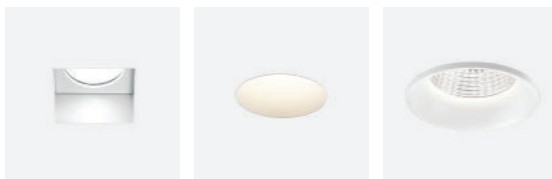

New

STEP
p.586