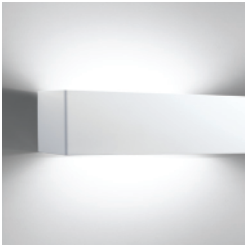

RIGO 50 PARETE

RIGO 50 WALL/CEILING - MOUNTED