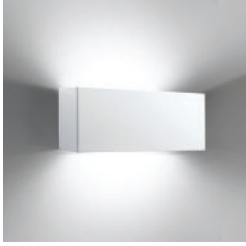

RIGO

Apparecchi a parete per illuminazione diretta o diretta/indiretta diffusa, completi di sorgenti LED professionali. Corpo in metallo finitura verniciata, completi di vetro di protezione satinato. Grado di protezione IP40.

Wall-mounted luminaires for direct or direct/indirect diffused lighting, complete with professional LED sources. Body in painted metal, complete with frosted protective glass. IP40.

WALL CEILING

RIGO 23 PARETE

RIGO 23 WALL/CEILING - MOUNTED

LED	W	Dim.	L.mm	lm product/beam 3000K 120°	CODE	Col.
MONO-EMISSION	1x6,2	70x95	230	442	LT17L02	/01
BI-EMISSION	2x6,2	70x95	230	884	LT17LB2	

RIGO 50 PARETE

RIGO 50 WALL/CEILING - MOUNTED