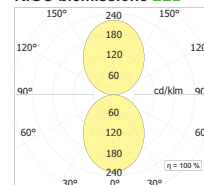

LED	W	Dim.	L.mm	lm product/beam 3000K 120°	CODE	Col.
MONO-EMISSION	1x12,8	70x95	600	1037	LT17L04	/01
BI-EMISSION	2x12,8	70x95	600	2075	LT17LB4	

RIGO biemissione LED