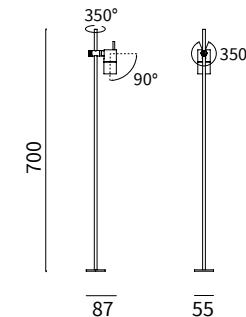

L'apparecchio è dotato di 2 m di cavo | 2 m of cable included.

PALO H3300-60

LED				lm product/beam 3000K	CODE	Col.
W	mA	ø spot	Kg	38°		
6,7	700	60	16	712	IF03.9	/46 /99

- Kelvin
- Beam
- 27 2700K
- 30 3000K
- 40 4000K
- W 38°

L'apparecchio è dotato di 2 m di cavo | 2 m of cable included.

PALO H3300-60+60

LED		Im product/beam 3000K		CODE		Col.
W	mA	∅ spots	Kg	24°	38°	
1+1x6,7	700	60	16	1300	1424	IF04.9
						● ● /46 /99

- Kelvin
- Beam
- 27 2700K
- 30 3000K
- 40 4000K
- F 24°
- W 38°

L'apparecchio è dotato di 2 m di cavo | 2 m of cable included.

PALO H1300-60

LED		Im product/beam 3000K		CODE		Col.
W	mA	∅	Kg	38°		
6,7	700	60	2,6	712		IF05.9
						● ● /46 /99

- Kelvin
- Beam
- 27 2700K
- 30 3000K
- 40 4000K
- W 38°

L'apparecchio è dotato di 2 m di cavo | 2 m of cable included.

PALO H700-36

LED		Im product/beam 3000K		CODE		Col.
W	mA	∅ spot	Kg	19°	29°	
8	700	36	0,5	665	695	IF06.9
						● ● /62

- Kelvin
- Beam
- 27 2700K
- 30 3000K
- 40 4000K
- S 19°
- F 29°