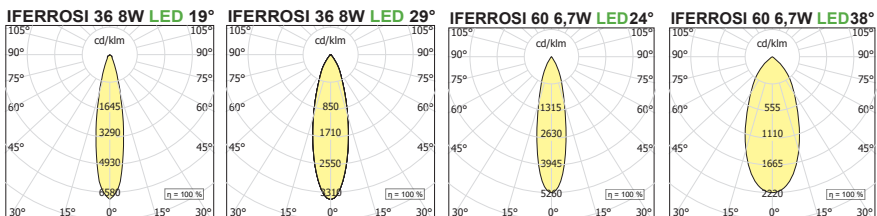

LED		Im product/beam 3000K		CODE		Col.
W	mA	∅ spot	Kg	19°	29°	
8	700	36	0,5	665	695	IF06.9
						● ● /62

- Kelvin
- Beam
- 27 2700K
- 30 3000K
- 40 4000K
- S 19°
- F 29°

Palo tagliabile in altezza. Il proiettore scorre sull'asse del palo. Il cavo è assicurato al palo da o-ring in silicone | The pole can be cut in height. The projector slides on the pole axis. The cable is secured to the pole by silicone gaskets.

L'apparecchio è dotato di 2 m di cavo | 2 m of cable included.