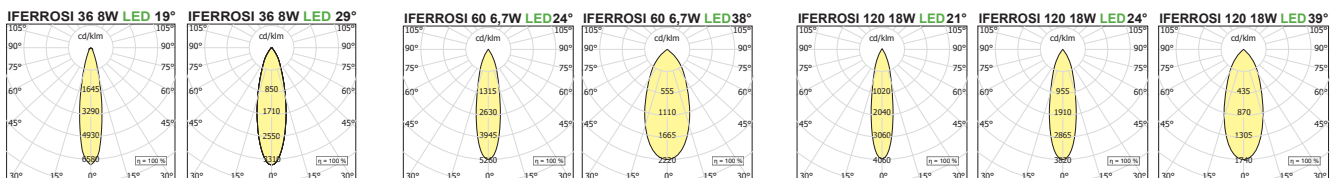

ELEMENTO SPOT 120
SPOT 120

LED		lm product/beam 3000K			CODE	Col. /44C /99		
W	mA	ø spot	Kg	21°			24°	38°
18	500	120	1,3	1642	1483	1473	IF50.9	

● Kelvin | ● Beam
27 2700K | **S** 21°
30 3000K | **F** 24°
40 4000K | **W** 38°

500 IK07 III IP54 A LED A++ CE

ELEMENTO SPOT 60
SPOT 60

LED		lm product/beam 3000K			CODE	Col. /44C /99		
W	mA	ø spot	Kg	24°			38°	
6,7	700	60	0,8	650	712		IF51.9	

● Kelvin | ● Beam
27 2700K | **F** 24°
30 3000K | **W** 38°
40 4000K

700 IK07 III IP54 A LED A++ CE

ELEMENTO SPOT 36
SPOT 36

LED		lm product/beam 3000K			CODE	Col. /99		
W	mA	ø spot	Kg	19°			29°	
8	700	36	0,3	665	695		IF52.9	

● Kelvin | ● Beam
27 2700K | **S** 19°
30 3000K | **F** 29°
40 4000K

700 IK07 III IP54 A LED A++ CE

Da abbinare a cod. IF42 | To be combined with code IF42

BASE DA APPOGGIO
BASE FLOOR

ø	Kg	CODE	Col. /99
450	11,4	IF70	

Da abbinare a cod. IF40 | To be combined with code IF40

FLANGIA DI FISSAGGIO
FIXING PLATE

ø	Kg	CODE	Col. /99
120	0,40	IF71	

Da abbinare a cod. IF40 | To be combined with code IF40

PICCHETTO PER TERRENO
GROUND SPIKE

Dim.	Kg	CODE
120X202	0,25	IF73

Da abbinare a cod. IF05-IF40-IF41 (+ IF71) | To be combined with code IF05-IF40-IF41 (+ IF71)

Dim.	Kg	CODE
55X200	0,25	IF74

Da abbinare a cod. IF06-IF42- | To be combined with code IF06-IF42