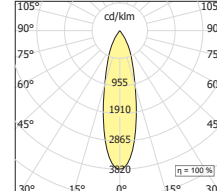

- Kelvin
- Beam
- 27 2700K S 21°
- 30 3000K F 24°
- 40 4000K W 39°

SPOT60 + CBL

700 IK07 IP66 LED CRI >90 A++ CE

LED		lm product/beam 3000K			CODE			Col.
W	mA	ø spot	H	Kg	24°	38°		/44C/99
6,7	700	60	200	0,8	650	712		IF31.9

- Kelvin
- Beam
- 27 2700K F 24°
- 30 3000K W 38°
- 40 4000K

IFERROSI 60 6,7W LED24°

IFERROSI 60 6,7W LED38°

IFERROSI 120 18W LED21°

IFERROSI 120 18W LED24°

IFERROSI 120 18W LED39°

OUTDOOR

IFERROSI