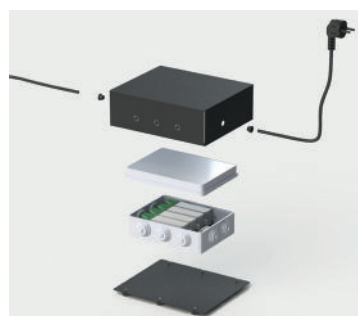

ALIMENTATORE ON/OFF IP20
POWER SUPPLY ON/OFF IP20

per/for spot ø	W	mA	AXB mm	L mm	CODE
120	25	500	38X29	131	AE500.25C
60	10	700	37x21	80	AE700.10C
36	36	700	37x21	80	AE700.10C

ALIMENTATORE DALI IP20
POWER SUPPLY DALI IP20

per/for spot ø	W	mA	AXB mm	L mm	DALI	CODE
120	24	500			x	AE700.32CD.MP
60	32	700	67x21	103	x	
36	32	700			x	

ALIMENTATORE ON/OFF IP67
POWER SUPPLY ON/OFF IP67

per/for spot ø	W	mA	AXB mm	L mm	CODE
120	22	500	37x24,5	120	AE500.22IP
60	14	700	38x19	85	AE700.14IP
36	14	700	38x19	85	AE700.14IP

ALIMENTATORE DALI IP67
POWER SUPPLY DALI IP67

per/for spot ø	W	mA	AXB mm	L mm	DALI	CODE
120	27,5	500			x	AE1000.55D.MP.IP
60	38,5	700	35x33	185	x	
36	38,5	700			x	

CAVO IN NEOPRENE 2 X 0,75 DOPPIO RIVESTIMENTO
DOUBLE INSULATED NEOPRENE CABLE 2 X 0,75 DOUBLE COATED

ø	L mm	CODE
10	5000	IF82.5000
10	10000	IF82.10000

CONNETTORE IP67
CONNECTOR IP67

CODE
IF83

SCATOLA DI CABLAGGIO IP67 PER ALLOGGIAMENTO DRIVER
DRIVER JUNCTION BOX IP67

CODE
IF75

Cablaggio nero 3 x 0,75 completo di spina schuko ! Black wiring 3 x 0.75 complete with plug schuko

N.5 MAX AE700.10C

OUTDOOR