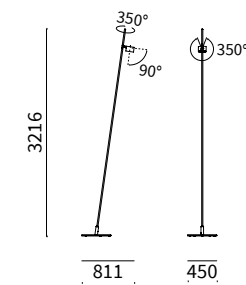

OUTDOOR

IFERROSI FLOOR

DOPPIO PALO

LED				lm product/beam 3000K	CODE	Col.
W	mA	ø spots	Kg	24°		
18	500	120	22	1483	IF01.9	/46 /99
6,7	700	60	22	650		

- Kelvin
- Beam
- 27 2700K
- 30 3000K
- 40 4000K
- F 24°

L'apparecchio è dotato di 2 m di cavo | 2 m of cable included.

PALO H3300-120

LED				lm product/beam 3000K	CODE	Col.
W	mA	ø spot	Kg	24°		
18	500	120	16,5	1483	IF02.9	/46 /99

- Kelvin
- Beam
- 27 2700K
- 30 3000K
- 40 4000K
- F 24°

L'apparecchio è dotato di 2 m di cavo | 2 m of cable included.

PALO H3300-60

LED				lm product/beam 3000K	CODE	Col.
W	mA	ø spot	Kg	38°		
6,7	700	60	16	712	IF03.9	/46 /99

- Kelvin
- Beam
- 27 2700K
- 30 3000K
- 40 4000K
- W 38°

L'apparecchio è dotato di 2 m di cavo | 2 m of cable included.

PALO H3300-60+60

LED		Im product/beam 3000K		CODE		Col.
W	mA	∅ spots	Kg	24°	38°	
1+1x6,7	700	60	16	1300	1424	IF04.9
						● ● /46 /99

- Kelvin
- Beam
- 27 2700K
- 30 3000K
- 40 4000K
- F 24°
- W 38°