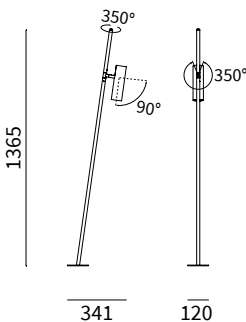

L'apparecchio è dotato di 2 m di cavo | 2 m of cable included.

PALO H3300-60

LED				lm product/beam 3000K	CODE	Col.
W	mA	ø spot	Kg	38°		
6,7	700	60	16	712	IF03.9	/46 /99

- Kelvin
- Beam
- 27 2700K
- 30 3000K
- 40 4000K
- W 38°

L'apparecchio è dotato di 2 m di cavo | 2 m of cable included.

PALO H3300-60+60

LED		Im product/beam 3000K		CODE		Col.
W	mA	∅ spots	Kg	24°	38°	
1+1x6,7	700	60	16	1300	1424	IF04.9
						● ● /46 /99

- Kelvin
- Beam
- 27 2700K
- 30 3000K
- 40 4000K
- F 24°
- W 38°

L'apparecchio è dotato di 2 m di cavo | 2 m of cable included.

PALO H1300-60

LED		Im product/beam 3000K		CODE		Col.
W	mA	∅	Kg	38°		
6,7	700	60	2,6	712		IF05.9
						● ● /46 /99

- Kelvin
- Beam
- 27 2700K
- 30 3000K
- 40 4000K
- W 38°

L'apparecchio è dotato di 2 m di cavo | 2 m of cable included.

PALO H700-36

LED		Im product/beam 3000K		CODE		Col.
W	mA	∅ spot	Kg	19°	29°	
8	700	36	0,5	665	695	IF06.9
						● ● /62

- Kelvin
- Beam
- 27 2700K
- 30 3000K
- 40 4000K
- S 19°
- F 29°