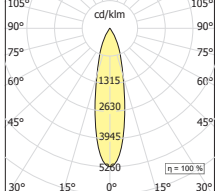

IFERROSI 60 6,7W LED24°