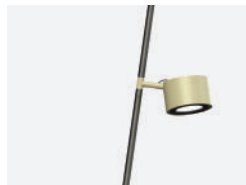

PALO H3300-120