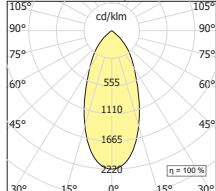

IFERROSI 60 6,7W LED38°