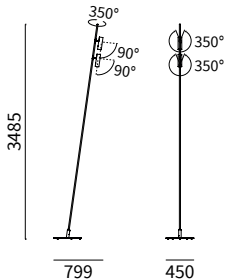

L'apparecchio è dotato di 2 m di cavo | 2 m of cable included.

PALO H3300-120

LED				lm product/beam 3000K	CODE	Col.
W	mA	ø spot	Kg	24°		
18	500	120	16,5	1483	IF02.9	/46 /99

- Kelvin
- Beam
- 27 2700K
- 30 3000K
- 40 4000K
- F 24°

L'apparecchio è dotato di 2 m di cavo | 2 m of cable included.

PALO H3300-60

LED				lm product/beam 3000K	CODE	Col.
W	mA	ø spot	Kg	38°		
6,7	700	60	16	712	IF03.9	/46 /99

- Kelvin
- Beam
- 27 2700K
- 30 3000K
- 40 4000K
- W 38°

L'apparecchio è dotato di 2 m di cavo | 2 m of cable included.

PALO H3300-60+60

LED		Im product/beam 3000K		CODE		Col.
W	mA	∅ spots	Kg	24°	38°	
1+1x6,7	700	60	16	1300	1424	IF04.9
						● ● /46 /99

- Kelvin
- Beam
- 27 2700K
- 30 3000K
- 40 4000K
- F 24°
- W 38°

L'apparecchio è dotato di 2 m di cavo | 2 m of cable included.

PALO H700-36

LED		Im product/beam 3000K		CODE		Col.
W	mA	∅ spot	Kg	19°	29°	
8	700	36	0,5	665	695	IF06.9
						● ● /62

- Kelvin
- Beam
- 27 2700K
- 30 3000K
- 40 4000K
- S 19°
- F 29°