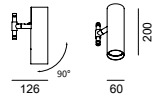

ELEMENTO SPOT 60
SPOT 60