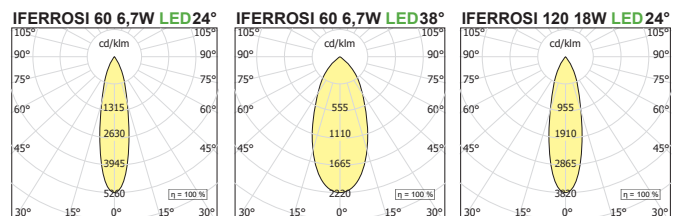

OUTDOOR

IFERROSI FLOOR

DOPPIO PALO

LED				lm product/beam 3000K	CODE	Col.
W	mA	ø spots	Kg	24°		
18	500	120	22	1483	IF01.9	/46 /99
6,7	700	60	22	650		

- Kelvin
- Beam
- 27 2700K
- 30 3000K
- 40 4000K
- F 24°

L'apparecchio è dotato di 2 m di cavo | 2 m of cable included.

PALO H3300-120

LED				lm product/beam 3000K	CODE	Col.
W	mA	ø spot	Kg	24°		
18	500	120	16,5	1483	IF02.9	/46 /99

- Kelvin
- Beam
- 27 2700K
- 30 3000K
- 40 4000K
- F 24°

L'apparecchio è dotato di 2 m di cavo | 2 m of cable included.

PALO H3300-60

LED				lm product/beam 3000K	CODE	Col.
W	mA	ø spot	Kg	38°		
6,7	700	60	16	712	IF03.9	/46 /99

- Kelvin
- Beam
- 27 2700K
- 30 3000K
- 40 4000K
- W 38°

L'apparecchio è dotato di 2 m di cavo | 2 m of cable included.

PALO H3300-60+60

LED		Im product/beam 3000K		CODE		Col.
W	mA	∅ spots	Kg	24°	38°	
1+1x6,7	700	60	16	1300	1424	IF04.9
						● ● /46 /99

- Kelvin
- Beam
- 27 2700K
- 30 3000K
- 40 4000K
- F 24°
- W 38°