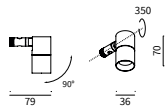

ELEMENTO SPOT 36
SPOT 36