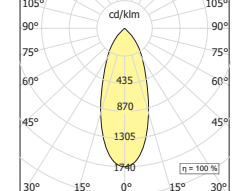

- Kelvin
- Beam
- 27 2700K S 21°
- 30 3000K F 24°
- 40 4000K W 39°

SPOT60 + CBL

700 IK07 IP66 LED CRI >90 A++ CE

LED		lm product/beam 3000K			CODE			Col.
W	mA	ø spot	H	Kg	24°	38°		/44C/99
6,7	700	60	200	0,8	650	712		IF31.9

- Kelvin
- Beam
- 27 2700K F 24°
- 30 3000K W 38°
- 40 4000K

IFERROSI 60 6,7W LED24°

IFERROSI 60 6,7W LED38°

IFERROSI 120 18W LED21°

IFERROSI 120 18W LED24°

IFERROSI 120 18W LED39°

OUTDOOR

IFERROSI