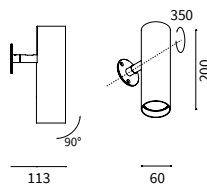

IFERROSI WALL & FLOOR

SPOT120

500 IK07 IP66 LED CRI >90 A++ CE

LED		lm product/beam 3000K			CODE			Col.
W	mA	ø spot	H	Kg	21°	24°	39°	/44C/99
18	500	120	75	1,3	1642	1483	1473	IF20.9

- Kelvin
- Beam
- 27 2700K S 21°
- 30 3000K F 24°
- 40 4000K W 39°

Cavo in dotazione 1 m | 1 m of cable included

SPOT60

700 IK07 IP66 LED CRI >90 A++ CE

LED		lm product/beam 3000K			CODE			Col.
W	mA	ø spot	H	Kg	24°	38°		/44C/99
6,7	700	60	200	0,3	650	712		IF21.9

- Kelvin
- Beam
- 27 2700K F 24°
- 30 3000K W 38°
- 40 4000K

Cavo in dotazione 1 m | 1 m of cable included

IFERROSI WALL

SPOT120 + CBL

500 IK07 IP66 LED CRI >90 A++ CE

LED		lm product/beam 3000K			CODE			Col.
W	mA	ø spot	H	Kg	21°	24°	39°	/44C/99
18	500	120	75	1,7	1642	1483	1473	IF30.9

- Kelvin
- Beam
- 27 2700K S 21°
- 30 3000K F 24°
- 40 4000K W 39°

SPOT60 + CBL

700 IK07 IP66 LED CRI >90 A++ CE

LED		lm product/beam 3000K			CODE			Col.
W	mA	ø spot	H	Kg	24°	38°		/44C/99
6,7	700	60	200	0,8	650	712		IF31.9

- Kelvin
- Beam
- 27 2700K F 24°
- 30 3000K W 38°
- 40 4000K

IFERROSI 60 6,7W LED24°

IFERROSI 60 6,7W LED38°

IFERROSI 120 18W LED21°

IFERROSI 120 18W LED24°

IFERROSI 120 18W LED39°