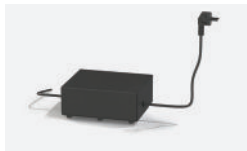

CAVO IN NEOPRENE 2 X 0,75 DOPPIO RIVESTIMENTO
DOUBLE INSULATED NEOPRENE CABLE 2 X 0,75 DOUBLE COATED

ø	L mm	CODE
10	5000	IF82.5000
10	10000	IF82.10000

CONNETTORE IP67
CONNECTOR IP67

CODE
IF83

SCATOLA DI CABLAGGIO IP67 PER ALLOGGIAMENTO DRIVER
DRIVER JUNCTION BOX IP67