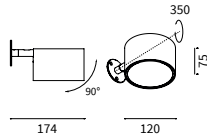

IFERROSI WALL & FLOOR

SPOT120