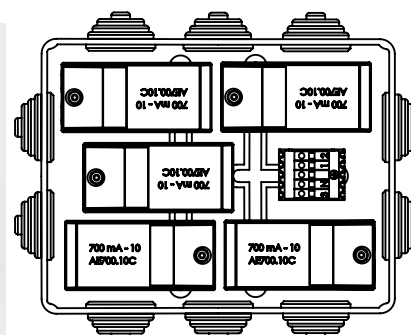

ALIMENTATORE ON/OFF IP20
POWER SUPPLY ON/OFF IP20

per/for spot ø	W	mA	AXB mm	L mm	CODE
120	25	500	38X29	131	AE500.25C
60	10	700	37x21	80	AE700.10C
36	36	700	37x21	80	AE700.10C

ALIMENTATORE DALI IP20
POWER SUPPLY DALI IP20

per/for spot ø	W	mA	AXB mm	L mm	DALI	CODE
120	24	500			x	AE700.32CD.MP
60	32	700	67x21	103	x	
36	32	700			x	

ALIMENTATORE ON/OFF IP67
POWER SUPPLY ON/OFF IP67

per/for spot ø	W	mA	AXB mm	L mm	CODE
120	22	500	37x24,5	120	AE500.22IP
60	14	700	38x19	85	AE700.14IP
36	14	700	38x19	85	AE700.14IP

ALIMENTATORE DALI IP67
POWER SUPPLY DALI IP67

per/for spot ø	W	mA	AXB mm	L mm	DALI	CODE
120	27,5	500			x	AE1000.55D.MP.IP
60	38,5	700	35x33	185	x	
36	38,5	700			x	

CAVO IN NEOPRENE 2 X 0,75 DOPPIO RIVESTIMENTO
DOUBLE INSULATED NEOPRENE CABLE 2 X 0,75 DOUBLE COATED

ø	L mm	CODE
10	5000	IF82.5000
10	10000	IF82.10000

CONNETTORE IP67
CONNECTOR IP67

CODE
IF83

SCATOLA DI CABLAGGIO IP67 PER ALLOGGIAMENTO DRIVER
DRIVER JUNCTION BOX IP67

CODE
IF75

Cablaggio nero 3 x 0,75 completo di spina schuko ! Black wiring 3 x 0.75 complete with plug schuko

N.5 MAX AE700.10C

OUTDOOR