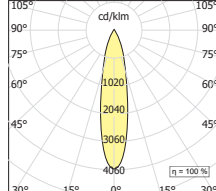

- Kelvin
- Beam
- 27 2700K S 21°
- 30 3000K F 24°
- 40 4000K W 39°

SPOT60 + CBL

700 IK07 IP66 LED CRI >90 A++ CE

LED		lm product/beam 3000K			CODE			Col.
W	mA	ø spot	H	Kg	24°	38°		/44C/99
6,7	700	60	200	0,8	650	712		IF31.9

- Kelvin
- Beam
- 27 2700K F 24°
- 30 3000K W 38°
- 40 4000K

IFERROSI 60 6,7W LED24°

IFERROSI 60 6,7W LED38°

IFERROSI 120 18W LED21°

IFERROSI 120 18W LED24°

IFERROSI 120 18W LED39°

OUTDOOR

IFERROSI