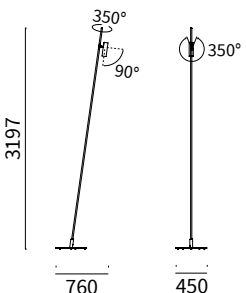

L'apparecchio è dotato di 2 m di cavo | 2 m of cable included.

PALO H3300-120

LED				lm product/beam 3000K	CODE	Col.
W	mA	ø spot	Kg	24°		
18	500	120	16,5	1483	IF02.9	/46 /99

- Kelvin
- Beam
- 27 2700K
- 30 3000K
- 40 4000K
- F 24°

L'apparecchio è dotato di 2 m di cavo | 2 m of cable included.

PALO H3300-60

LED				lm product/beam 3000K	CODE	Col.
W	mA	ø spot	Kg	38°		
6,7	700	60	16	712	IF03.9	/46 /99

- Kelvin
- Beam
- 27 2700K
- 30 3000K
- 40 4000K
- W 38°

L'apparecchio è dotato di 2 m di cavo | 2 m of cable included.

PALO H3300-60+60

LED		Im product/beam 3000K		CODE		Col.
W	mA	∅ spots	Kg	24°	38°	
1+1x6,7	700	60	16	1300	1424	IF04.9
						● ● /46 /99

- Kelvin
- Beam
- 27 2700K
- 30 3000K
- 40 4000K
- F 24°
- W 38°

L'apparecchio è dotato di 2 m di cavo | 2 m of cable included.

PALO H700-36

LED		Im product/beam 3000K		CODE		Col.
W	mA	∅ spot	Kg	19°	29°	
8	700	36	0,5	665	695	IF06.9
						● ● /62

- Kelvin
- Beam
- 27 2700K
- 30 3000K
- 40 4000K
- S 19°
- F 29°