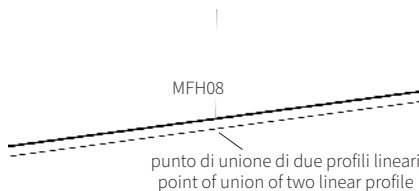

CODE

MFH10/01

Kit da posizionare sempre in testa e in coda. | Kit to be placed in the head and at the end.