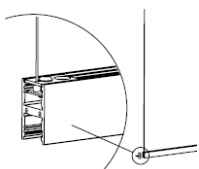

KIT SOSPENSIONE DI TESTA / SUSPENSION KIT FOR HEAD PROFILE