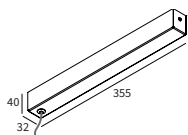

**KIT ALIMENTAZIONE COMPLETO DI ROSONE / POWER CABLE KIT WITH CEILING CANOPY**

Dim. mm

CODE

L. 2000

**MFH01S**

Completo di cavo elettrico di 2000 mm | Complete with 2000 mm of power cable

**KIT ALIMENTAZIONE SOSPENSIONE CON ROSONE E ALIMENTATORE / POWER CABLE KIT WITH CEILING CANOPY AND DRIVER**