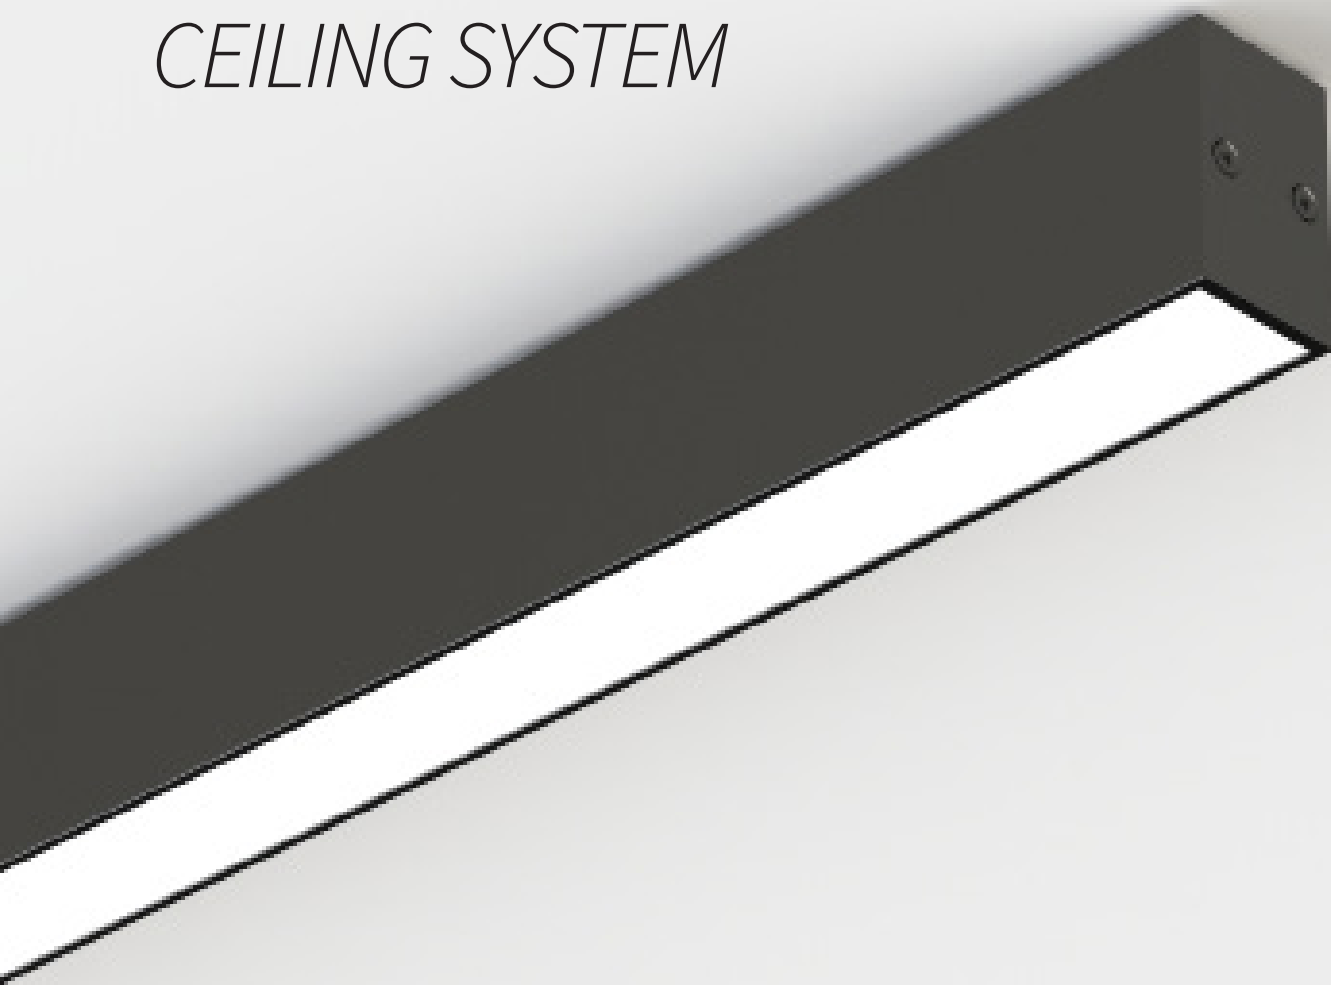

NEW

MICROFILE H

SISTEMA SOFFITTO

CEILING SYSTEM