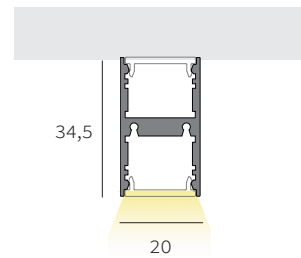

MICROFILE H

SOFFITTO
CEILING

SOFFITTO /CEILING