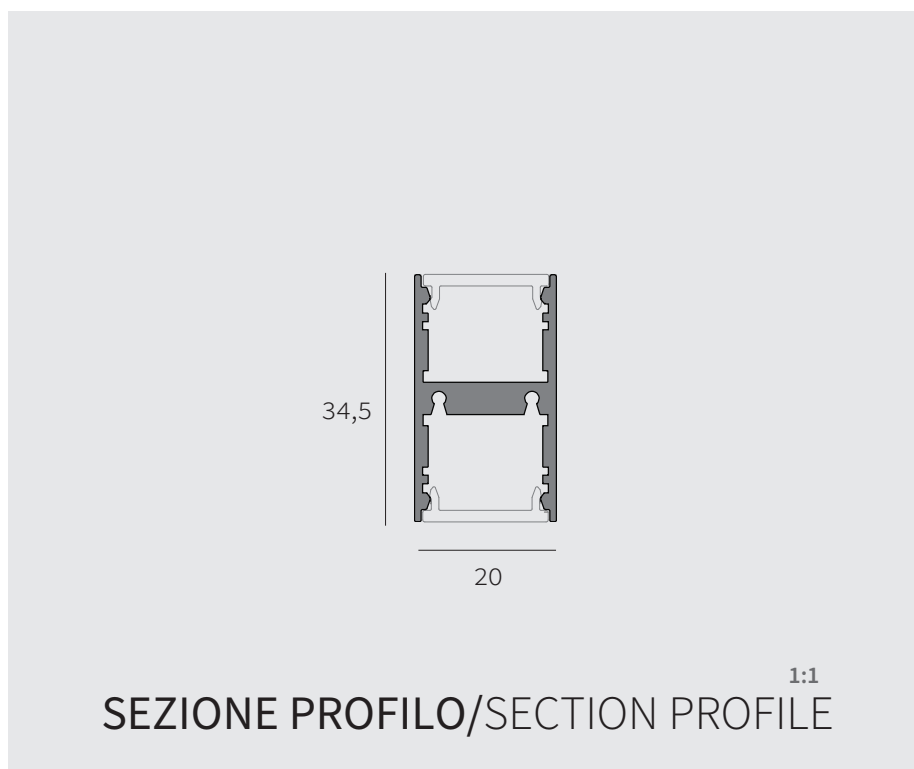

# MICROFILE H

Corpi illuminanti, in estruso di alluminio, a sospensione, soffitto e incasso per illuminazione diffusa diretta o biemissione di forma circolare, quadrata, rettangolare od esagonale completi di schermo in silicone. Sorgenti lineari LED da completare con alimentatore remoto 24Vdc. Grado di protezione IP44. Disponibili in moduli finiti su richiesta e sistema modulare.