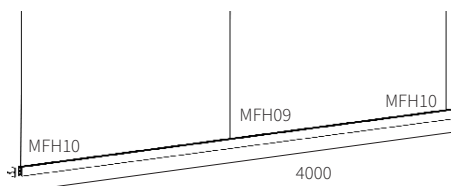

KIT SOSPENSIONE DI TESTA / SUSPENSION KIT FOR HEAD PROFILE

CODE

MFH10/01

Kit da posizionare sempre in testa e in coda. | Kit to be placed in the head and at the end.