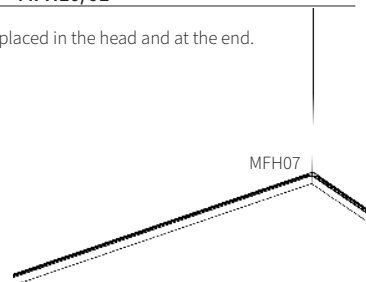

KIT ALIMENTAZIONE COMPLETO DI ROSONE / POWER CABLE KIT WITH CEILING CANOPY

Dim. mm

CODE

L. 2000

MFH01S

Completo di cavo elettrico di 2000 mm | Complete with 2000 mm of power cable

KIT ALIMENTAZIONE SOSPENSIONE CON ROSONE E ALIMENTATORE / POWER CABLE KIT WITH CEILING CANOPY AND DRIVER

AE30.24V

CODE

MFH00SA/##

AE6024VL

MFH00SB/##

Completo di cavo elettrico di 2000 mm | Complete with 2000 mm of power cable

KIT SOSPENSIONE GIUNTO ANGOLARE / SUSPENSION KIT ANGLE CONNECTOR

CODE

MFH07

Cavo d'acciaio h 2000 mm | Steel cable high 2000 mm.

KIT SOSPENSIONE GIUNTO LINEARE / SUSPENSION KIT LINEAR JOINTS

CODE

MFH08/01

Cavo d'acciaio h 2000 mm | Steel cable high 2000 mm.

KIT SOSPENSIONE PER PROFILI LUNGI / SUSPENSION KIT FOR LONG PROFILE

CODE

MFH09/01

1 kit ogni 2 m di profilo. Cavo d'acciaio h 2000 mm | One piece every 2 m of profile. Steel cable high 2000 mm.

KIT SOSPENSIONE DI TESTA / SUSPENSION KIT FOR HEAD PROFILE

CODE

MFH10/01

Kit da posizionare sempre in testa e in coda. | Kit to be placed in the head and at the end.

MICROFILE H

/## FINITURA/FINISHING		/## FINITURA PREMIUM /PREMIUM FINISHING	
	/01 bianco/white		/81 oro rosa shine/shine rose gold
	/02 nero/black		/82 bronzo/ bronze
			/83 ottone spazzolato/ brushed brass

ELEMENTI LUMINOSI /LIGHT ELEMENTS P. 142

DRIVERS VEDI | SEE P. 447