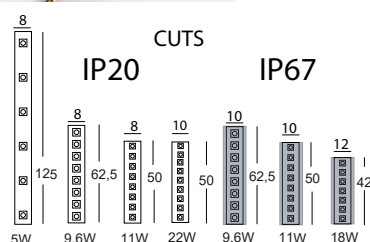

MICROFILE H

ELEMENTI LUMINOSI LIGHT ELEMENTS

LINEA DI LUCE DA 5 METRI/ LED LINE 5 METERS ROLL

Strip led ad alta efficienza con biadesivo e supporto di larghezza 8-12 mm su bobina da 5 metri, da alimentare con driver stabilizzati in tensione da 24Vdc. Classe di isolamento III. | High efficiency strip led with biadhesive and support of 8-12 mm wide on 5 meters roll. To be fed with 24Vdc voltage-stabilized driver. Insulation class III.

Linea di luce Led IP20 24V

W/m	V	Led/m	lm/m	lm/W	CRI	IP	L.mm	CODE
5,5	24	60	270	49	80	20	5000	ST05.O.5
9,6	24	120	540	56	80	20	5000	ST10.O.5
11	24	180	1200	109	80	20	5000	ST11.O.5
22	24	168	3015	139	80	20	5000	ST22.O.5
13+13	24	80+80	2120+2230	2700-6500K	cut 50mm	20	5000	ST22.TW.5

Linea di luce Led IP67 24V

W/m	V	Led/m	lm/m	lm/W	CRI	IP	L.mm	CODE
9,6	24	120	540	56	80	67	5000	ST10.O.5IP
11	24	160	1660	151	80	67	5000	ST15.O.5IP
18	24	168	1964	109	80	67	5000	ST20.O.5IP

Linea di luce RGB - RGBW 24V

W/m	V	Led/m	lm/m	Beam	Type	CUT	L.mm	CODE
95W	24	60	270	120°	RGB + White 3000K	100	5000	ST20.RGBW.5
100W	24	120	540		RGB + White 2700K	100	5000	ST19.RGBW.5IP
100W	24	168	3015		RGB + White 2700K	100	5000	ST19.RGBW.5

VERSIONI DISPONIBILI/AVAILABLE VERSION

- KELVIN
- 27 2700K
- 30 3000K
- 40 4000K

COMPOSIZIONE CODICE: xxx.x○/##

HOW TO CREATE THE CODE: **F1000.827/01**

CODE
F1000.8 ○ /## — finishing
| |
base code kelvin