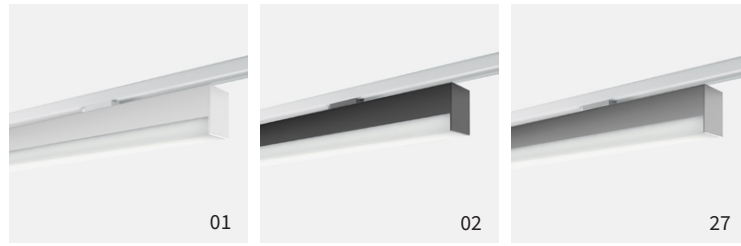

MINIFILE TRACK
A LUCE DIRETTA E DIFFUSA / DIRECT AND DIFFUSED LIGHT

L

LED

W	L.mm	lm product 3000K	CODE
12,8	580	1050	MO120.8 ●● /##
19,2	860	1575	MO121.8 ●● /##
25,6	1140	2100	MO122.8 ●● /##
32	1420	2625	MO123.8 ●● /##
38,4	1700	3150	MO124.8 ●● /##

ACCESSORI / ACCESSORIES
TRACK SYSTEM

MODULO BINARIO EUROSTANDARD 230V / MODULO BINARIO EUROSTANDARD 230V

L.mm	Kg	CODE
1000	0.92	LT24T.1000 /##
2000	1.83	LT24T.2000 /##
3000	2.75	LT24T.3000 /##

Da completare con gli accessori. Staffa di fissaggio al profilo compresi. | To complete with accessories fixing bracket included

info : Vedi la collezione "Track system". | See "Track System" collection.