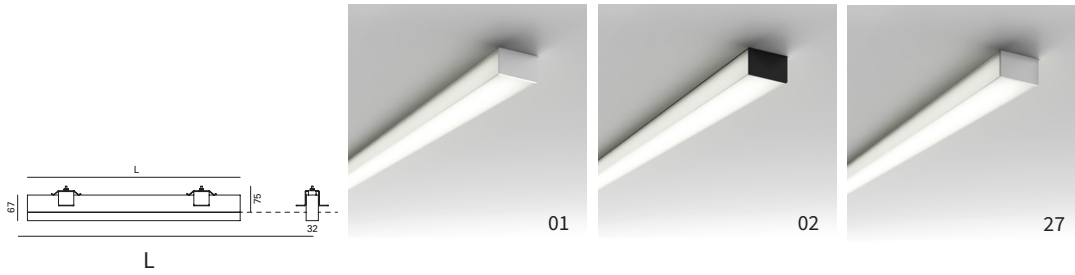

MINIFILE OPENLIGHT SEMI INCASSO HALF RECESSED
PER CARTONGESSO A LUCE DIRETTA E DIFFUSA / FOR FALSE CEILING DIRECT AND DIFFUSED LIGHT

taglio per incasso/ recessed hole dimension 34xL+2

LED	W	L.mm	lm product 3000K	CODE
	12,8	580	1050	MO030.8 ●● /##
	19,2	860	1575	MO031.8 ●● /##
	25,6	1140	2100	MO032.8 ●● /##
	32	1420	2625	MO033.8 ●● /##
	38,4	1700	3150	MO034.8 ●● /##