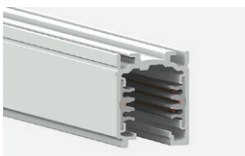

ACCESSORI / ACCESSORIES
TRACK SYSTEM

MODULO BINARIO EUROSTANDARD 230V / MODULO BINARIO EUROSTANDARD 230V

L.mm	Kg	CODE
1000	0.92	LT24T.1000 /##
2000	1.83	LT24T.2000 /##
3000	2.75	LT24T.3000 /##

Da completare con gli accessori. Staffa di fissaggio al profilo compresi. | To complete with accessories fixing bracket included