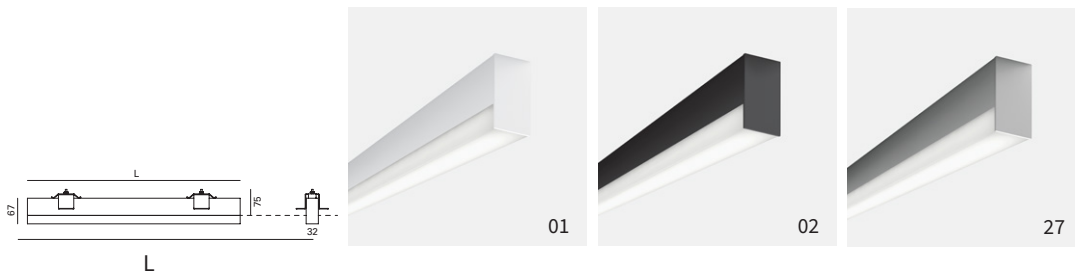

MINIFILE OPENLIGHT SOFFITTO/PARETE WALL/CEILING
A LUCE DIRETTA E DIFFUSA / DIRECT AND DIFFUSED LIGHT

LED	W	L.mm	lm product 3000K	CODE
	12,8	580	1050	MO020.8 ●● /##
	19,2	860	1575	MO021.8 ●● /##
	25,6	1140	2100	MO022.8 ●● /##
	32	1420	2625	MO023.8 ●● /##
	38,4	1700	3150	MO024.8 ●● /##