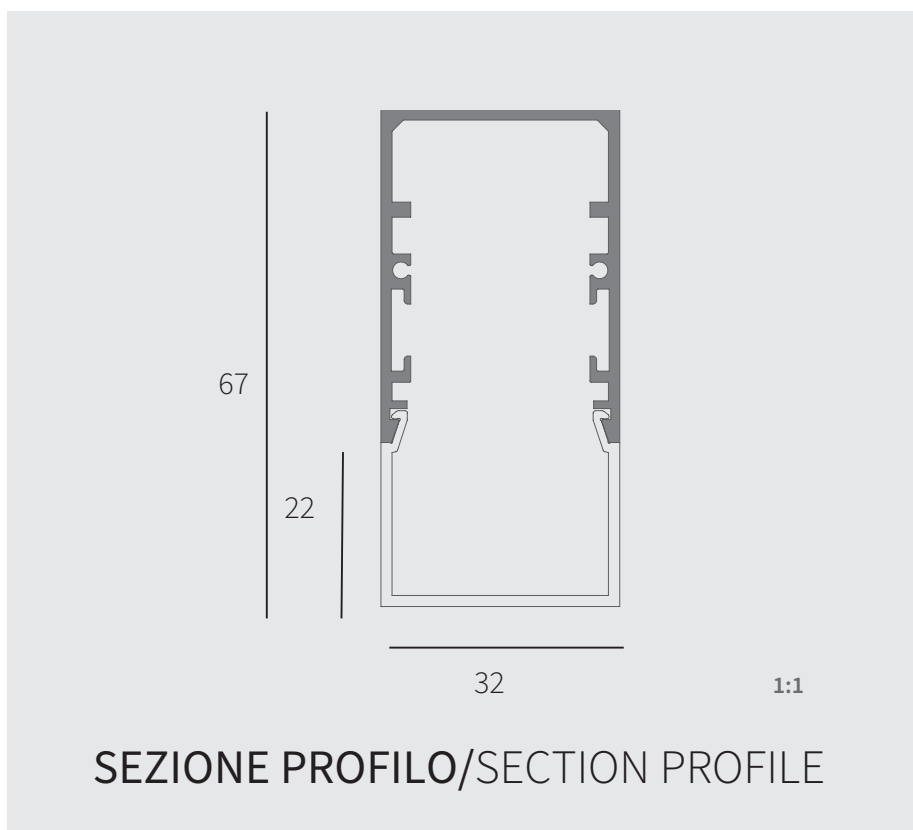

TABAKALERA - CENTRO INTERNACIONAL DE CULTURA
CONTEMPORANEA - SPAIN
LIGHTING PROJECT TAO ILLUMINACION

MINIFILE OPENLIGHT

MINIFILE OPENLIGHT

Profili in estruso di alluminio 67x32mm, per installazione a soffitto, a parete, a sospensione, semi-incasso e da binario trifase elettrificato. Sorgenti lineari led ed alimentatori elettronici 230/240V integrati. Finitura verniciata o anodizzata. Schermi diffondenti in policarbonato opalino e testate di chiusura laterali con sistema Light Proof. Grado di protezione IP40/IP43 a seconda delle modalità di installazione. Disponibili in moduli finiti su richiesta e sistema modulare.