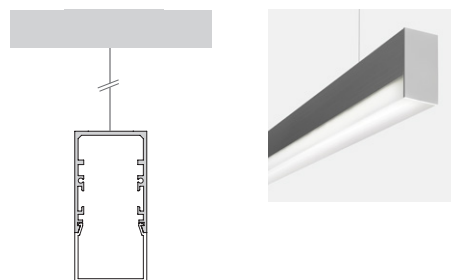

MINIFILE OPENLIGHT

SISTEMA SOSPENSIONE
SUSPENSION SYSTEM

PROFILO VUOTO SOFFITTO-PARETE / WALL-CEILING EMPTY PROFILE

L.mm	CODE
566	MO000.566/##
846	MO000.846 /##
1126	MO000.1126 /##
1406	MO000.1406 /##
1686	MO000.1686 /##
3000	MO000.3000 /##
---	MO000.misura /##

COPPIA DI TESTATE / COUPLE OF CLOSURE HEADS

CODE
MO005 /##

DIFFUSORE IN POLICARBONATO OPALINO / OPAL WHITE POLYCARBONATE DIFFUSER

L.mm	CODE
565	MO004.565
845	MO004.845
1125	MO004.1125
1405	MO004.1405
1685	MO004.1685
3000	MO004.3000
---	MO004.misura

GIUNTI LINEARI COPPIA / LINEAR JOINT COUPLE

CODE
LTM211

COPPIA GIUNTI ANGOLARI / ANGLE CONNECTOR COUPLE

CODE
LTM211.90

COPPIA GIUNTI ANGOLARI PARETE/SOFFITTO ANGLE CONNECTOR COUPLE WALL/CEILING

CODE
LTM211.90P

KIT ALIMENTAZIONE PER SOSPENSIONE / POWER CABLE KIT WITH WHITE CEILING CANOPY

Dim.	L.mm	CODE
3X0,75	2000	LTM048.3/01
4X0,75	2000	LTM048.4/01
5X0,75	2000	LTM048.5/01
7X0,75	2000	LTM048.7/01

Completo di rosone bianco | White ceiling canopy included

KIT CAVI DI SOSPENSIONE IN ACCIAIO L.2000 / STEEL SUSPENSION KIT L.2000

L.mm	CODE
2000	LTM047

Uno ogni 1,5 mt, minimo 2 pezzi | One every 1,5 mt, 2 pieces minimum

/ ## FINITURA/FINISHING

- /01 bianco/white
- /02 nero/black
- /27 alluminio anodizzato / anod.alum

/ ## FINITURA PREMIUM /PREMIUM FINISHING

- /81 oro rosa shine/shine pink gold
- /82 bronzo/ bronze
- /83 ottone spazzolato/ brushed brass