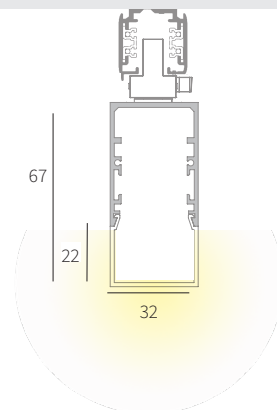

MINIFILE OPENLIGHT TRACK

VERSIONI DISPONIBILI/AVAILABLE VERSION

● KELVIN

- 27 2700K
- 30 3000K
- 40 4000K

● DIMMABLE (OPTIONAL)

D Dali Touch & Dimm

SU RICHIESTA ON DEMAND

- E Versione ad emergenza | Emergency version
- D10 Dimmerabile 1-10V | Dimmable 1-10V
- CA Sistema di controllo CASAMBI | CASAMBI control system

/ ## FINITURA/FINISHING

- /01 bianco | white
- /02 nero | black
- /27 alluminio anodizzato | anodized aluminium

/ ## FINITURA PREMIUM /PREMIUM FINISHING

- /81 oro rosa shine/shine pink gold
- /82 bronzo/ bronze
- /83 ottone spazzolato/ brushed brass

COMPOSIZIONE CODICE: xxx.x●●/##

HOW TO CREATE THE CODE: **F1000.827D/01**

CODE

F1000.8   ●   ●   /##   — finishing
| | |
base code   kelvin   dimmable