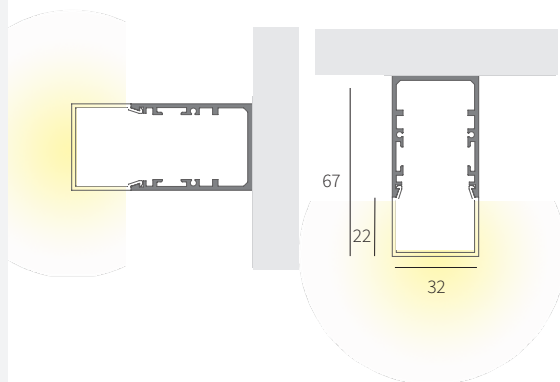

SOFFITTO PARETE /WALL CEILING