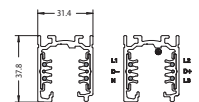

MODULO BINARIO EUROSTANDARD 230V / MODULO BINARIO EUROSTANDARD 230V

L.mm	Kg	CODE
1000	0.92	LT24T.1000 /##
2000	1.83	LT24T.2000 /##
3000	2.75	LT24T.3000 /##

Da completare con gli accessori. Staffa di fissaggio al profilo compresi. | To complete with accessories fixing bracket included