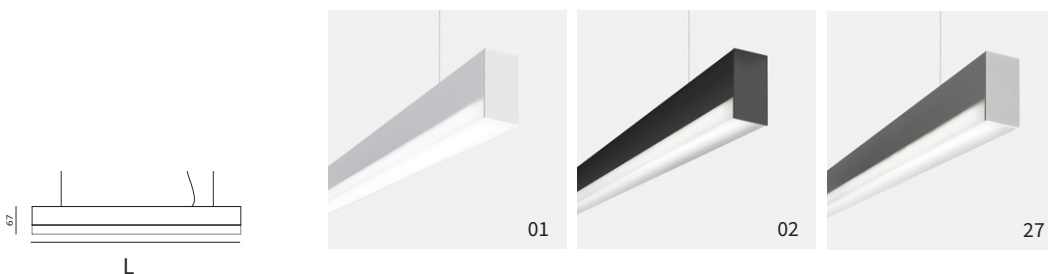

MINIFILE OPENLIGHT SOSPENSIONE SUSPENSION
A LUCE DIRETTA E DIFFUSA / DIRECT AND DIFFUSED LIGHT

LED	W	L.mm	lm product 3000K	CODE
	12,8	580	1050	MO040.8 ●● /##
	19,2	860	1575	MO041.8 ●● /##
	25,6	1140	2100	MO042.8 ●● /##
	32	1420	2625	MO043.8 ●● /##
	38,4	1700	3150	MO044.8 ●● /##