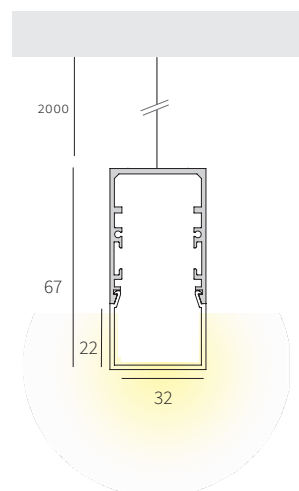

MINIFILE OPENLIGHT SEMI INCASSO HALF RECESSED
PER CARTONGESSO A LUCE DIRETTA E DIFFUSA / FOR FALSE CEILING DIRECT AND DIFFUSED LIGHT

taglio per incasso/ recessed hole dimension 34xL+2

LED	W	L.mm	lm product 3000K	CODE
	12,8	580	1050	MO030.8 ●● /##
	19,2	860	1575	MO031.8 ●● /##
	25,6	1140	2100	MO032.8 ●● /##
	32	1420	2625	MO033.8 ●● /##
	38,4	1700	3150	MO034.8 ●● /##