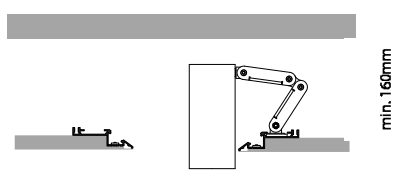

UTILIZZO IN CANALE DI LUCE USE IN LIGHT CHANNEL