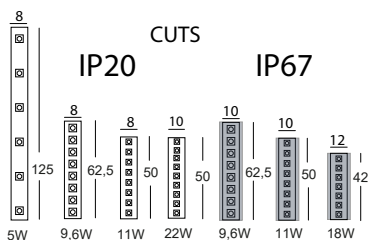

PRO EDGE

ELEMENTI LUMINOSI LIGHT ELEMENTS

LINEA DI LUCE DA 5 METRI/ LED LINE 5 METERS ROLL

Strip led ad alta efficienza con biadesivo e supporto di larghezza 8-12 mm su bobina da 5 metri, da alimentare con driver stabilizzati in tensione da 24Vdc. Classe di isolamento III. | High efficiency strip led with biadhesive and support of 8-12 mm wide on 5 meters roll. To be fed with 24Vdc voltage-stabilized driver. Insulation class III.

Linea di luce Led IP20 24V

W/m	V	Led/m	lm/m	lm/W	CRI	IP	Lmm	CODE	
5,5	24	60	270	49	80	20	5000	ST05.O.5	
9,6	24	120	540	56	80	20	5000	ST10.O.5	
11	24	180	1200	109	80	20	5000	ST11.O.5	
22	24	168	3015	139	80	20	5000	ST22.O.5	
13+13	24	80+80	2120+2230	2700-6500K	cut	50mm	20	5000	ST22.TW.5

Linea di luce Led IP67 24V

W/m	V	Led/m	lm/m	lm/W	CRI	IP	Lmm	CODE
9,6	24	120	540	56	80	67	5000	ST10.O.5IP
11	24	160	1660	151	80	67	5000	ST15.O.5IP
18	24	168	1964	109	80	67	5000	ST20.O.5IP

Linea di luce RGB-RGBW 24V

W/m	V	Led/m	lm/m	Beam	Type	CUT	Lmm	CODE
95W	24	60	270	120°	RGB + White 3000K	100	5000	ST20.RGBW.5
100W	24	120	540		RGB + White 2700K	100	5000	ST19.RGBW.5IP
100W	24	168	3015		RGB + White 2700K	100	5000	ST19.RGBW.5

VERSIONI DISPONIBILI/AVAILABLE VERSION

- KELVIN
- 27 2700K
- 30 3000K
- 40 4000K

● DIMMABLE (OPTIONAL)

D Dali Touch & Dimm

COMPOSIZIONE CODICE: xxx.x ○ ● /##

HOW TO CREATE THE CODE: **F1000.827D/01**

CODE

F1000.8 ○ ● /## — finishing

base code kelvin dimmable

* Note: Disponibile per le seguenti misure: 580, 1140, 1700, 2265mm.. Gli apparecchi con temperatura di colore variabile (Tunable White) vengono forniti comprensivi di alimentatore Dali | Available for the following sizes: 580, 1140, 1700, 2265mm. The devices with variable color temperature (Tunable White) are supplied with integrated Dali power supply.