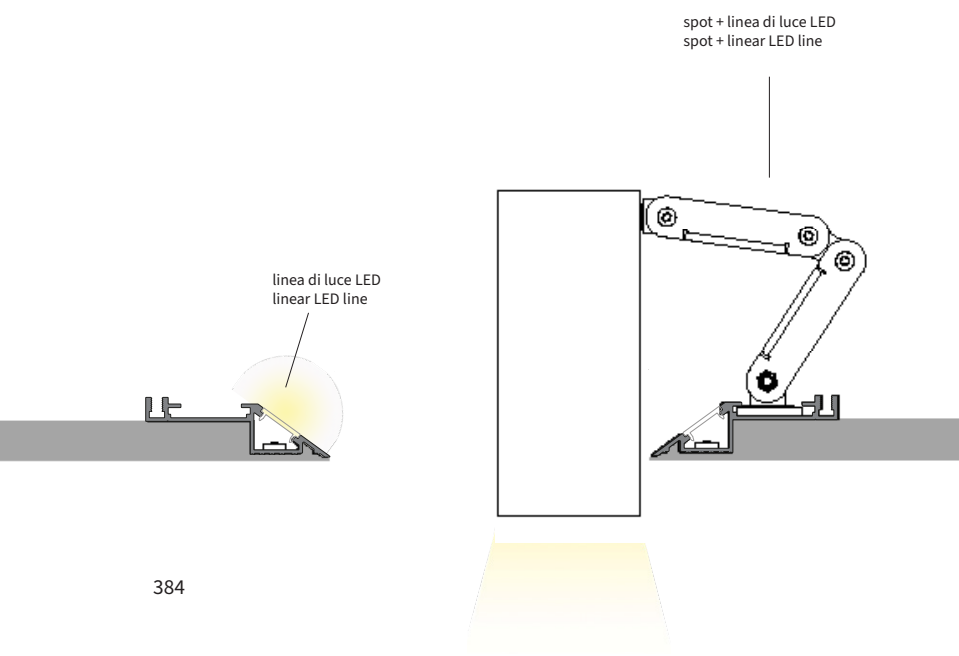

PRO EDGE

SISTEMA INCASSO RASATO

TRIMLESS RECESSED SYSTEM

VERSIONI DISPONIBILI/AVAILABLE VERSION

/## FINITURA/FINISHING

/01 bianco | white

/02 nero | black

COMPOSIZIONE CODICE: xxx.x /##

HOW TO CREATE THE CODE: **F1000/01**

CODE

F1000 /## — finishing

|
base code

.misura sostituire con la misura necessaria in mm. /
replace with the required measure in mm.