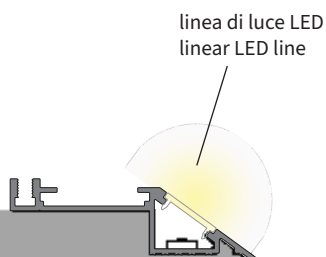

TUNABLE WHITE / TUNABLE WHITE

La versione Tunable White, grazie alla sua dimmerazione, permette di regolare l'intensità luminosa con il variare delle ore del giorno in perfetta sintonia con il ritmo circadiano. / The Tunable White version, thanks to its dimming, allows you to adjust the light intensity as the hours of the day vary in perfect harmony with the circadian rhythm.

DIFFUSORE OPAL / OPAL DIFFUSER

LINEA LED RGB - RGB WHITE / RGB - RGBW LINEAR LED

FINITURE/FINISHINGS

01 - BIANCO / WHITE

02 - NERO / BLACK

FINITURE PREMIUM /PREMIUM FINISHINGS

81-ORO ROSA / PINK GOLD

82-BRONZO / BRONZE

83-OTTONE SATINATO / BRUSHED BRASS

spot + linea di luce LED
spot + linear LED line