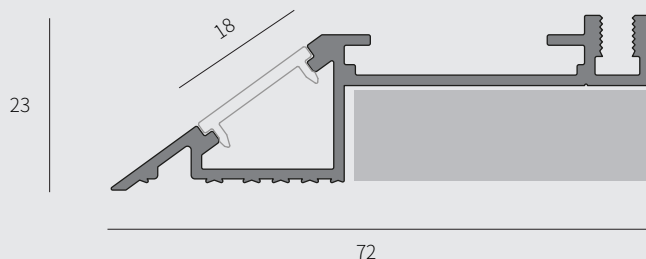

SEZIONE PROFILO/SECTION PROFILE

PRO EDGE ^{NEW}

Sistema modulare da incasso, rasato senza cornice, per realizzare tagli di larghezza 140 o 70 mm in controsoffitti e contropareti di cartongesso rettilinei, a "L", quadrati o rettangolari.

Composto da profili in estruso di alluminio lineari 100 x 45mm, angolari a 90° e di testata. Per consentire la massima fruibilità i profili sono disponibili in lunghezze predefinite, componibili su cantiere nelle dimensioni desiderate. Completano il sistema sorgenti lineari, per illuminazione ed indiretta, e proiettori orientabili a doppio braccio LED.

Pro Edge può creare canali di luce o fornire un'illuminazione perimetrale a seconda della tipologia di installazione.

Modular trimless recessed system ideal to realizing cuts of 138mm or 68mm width in rectilinear, L-shaped, square or rectangular shape to be installed into plasterboard. It consists in pairs of extruded aluminum linear profiles 100x45mm, 90 ° angles and closing heads. In order to allow maximum usability, the profiles are available in predefined lengths, which can be assembled on site in the desired dimensions. Linear sources for direct and indirect lighting and adjustable double-arm LED projectors complete the system. A painted metal cover channel is available as an accessory and is supplied in pre-drilled flat sheets for an easy and quick shaping on site