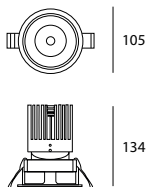

ORIENTABILE | ADJUSTABLE

LED						lm product / beam 3000K			
W	mA	\varnothing	H	Kg	F24°	W38°	CODE		
5	120	65	76	0,49	650	650	BT551.9		/ ##

75 FISSO | FIXED

taglio per incasso / recessed hole dimension \varnothing 75

ORIENTABILE | ADJUSTABLE

LED						lm product / beam 3000K			
W	mA	\varnothing	H	Kg	F24°	W38°	CODE		
12	300	83	100	0,49	1560	1560	BT751.9		/ ##

95 FISSO | FIXED

taglio per incasso / recessed hole dimension \varnothing 95