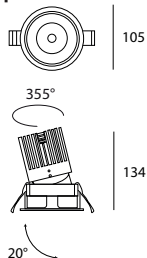

ORIENTABILE | ADJUSTABLE

LED						lm product / beam 3000K			
W	mA	$\varnothing$	H	Kg	F24°	W38°	CODE		
20	500	105	134	0,49	2600	2600	BT951.9		/ ##