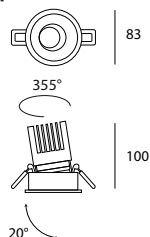

ORIENTABILE | ADJUSTABLE

LED						lm product / beam 3000K			
W	mA	$\varnothing$	H	Kg	F24°	W38°	CODE		
12	300	83	100	0,49	1560	1560	BT751.9		/ ##