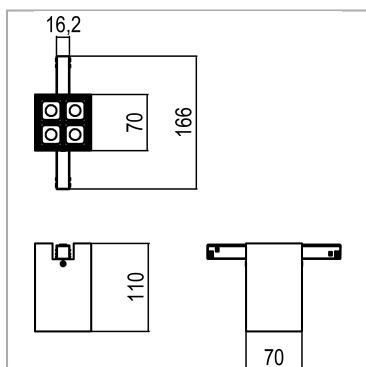

Cubotti F - Mini Track

codice CB001.935F/01

DESCRIZIONE PRODOTTO

Collezione di apparecchi per un'illuminazione a binario 24V/48V. Apparecchi a luce diretta. Disponibili in versione da binario a soffitto o in versione per binario da incasso per un'installazione filo muro. Corpo a sezione quadrata in estruso di alluminio in finitura verniciata. Grado di protezione IP20.

SPECIFICHE PRODOTTO

Metodo di installazione	Mini Track
Sorgente luminosa	LED
Potenza assorbita	4x2,2 W
Temperatura colore	3500K
Indice di resa cromatica CRI	>90
Ottica	Flood 32°
Finitura	Telaio bianco - ottica nera
Flusso luminoso apparecchio	810 lm
Efficienza luminosa	92 lm/W
Tolleranza colore MacAdam	2
Durata media stimata	50000h Ta 25° L90B10
Protocollo	On/Off
Classe di efficienza energetica	E
Peso	0.80 Kg
Dimensione	L70x70xH110 mm
Grado IP	IP20
Classe di protezione	Apparecchio in classe III
Alimentatore/Trasformatore	Non incluso
Protocollo	Vedi alimentatore