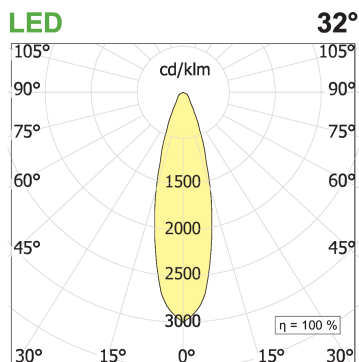

Cubotti F - Mini Track

codice CB001.935F/01

DESCRIZIONE PRODOTTO

Collezione di apparecchi per un'illuminazione a binario 24V/48V. Apparecchi a luce diretta. Disponibili in versione da binario a soffitto o in versione per binario da incasso per un'installazione filo muro. Corpo a sezione quadrata in estruso di alluminio in finitura verniciata. Grado di protezione IP20.

SPECIFICHE PRODOTTO

Metodo di installazione	Mini Track
Sorgente luminosa	LED
Potenza assorbita	4x2,2 W
Temperatura colore	3500K
Indice di resa cromatica CRI	>90
Ottica	Flood 32°
Finitura	Telaio bianco - ottica nera
Flusso luminoso apparecchio	810 lm
Efficienza luminosa	92 lm/W
Tolleranza colore MacAdam	2
Durata media stimata	50000h Ta 25° L90B10
Protocollo	On/Off
Classe di efficienza energetica	E
Peso	0.80 Kg
Dimensione	L70x70xH110 mm
Grado IP	IP20
Classe di protezione	Apparecchio in classe III
Alimentatore/Trasformatore	Non incluso
Protocollo	Vedi alimentatore