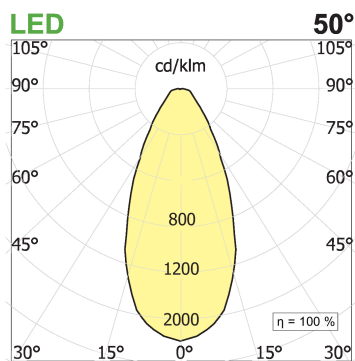

Cubotti F - Mini Track

codice CB001.9TWW/01

DESCRIZIONE PRODOTTO

Collezione di apparecchi per un'illuminazione a binario 24V/48V. Apparecchi a luce diretta. Disponibili in versione da binario a soffitto o in versione per binario da incasso per un'installazione filo muro. Corpo a sezione quadrata in estruso di alluminio in finitura verniciata. Grado di protezione IP20.

SPECIFICHE PRODOTTO

Metodo di installazione	Mini Track
Sorgente luminosa	LED
Potenza assorbita	4x2,2 W
Temperatura colore	Tunable White
Indice di resa cromatica CRI	>90
Ottica	Wide 50°
Finitura	Telaio bianco - ottica nera
Tolleranza colore MacAdam	2
Durata media stimata	50000h Ta 25° L90B10
Classe di efficienza energetica	E
Peso	0.80 Kg
Dimensione	L70x70xH110 mm
Grado IP	IP20
Classe di protezione	Apparecchio in classe III
Alimentatore/Trasformatore	Non incluso
Protocollo	Vedi alimentatore