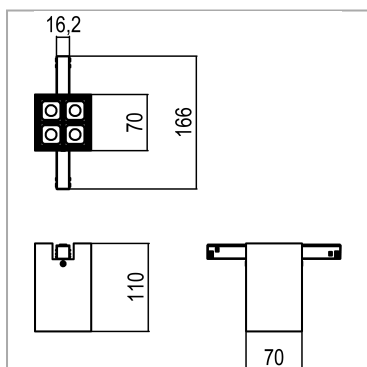

Cubotti F - Mini Track

codice CB001.9TWW/01

DESCRIZIONE PRODOTTO

Collezione di apparecchi per un'illuminazione a binario 24V/48V. Apparecchi a luce diretta. Disponibili in versione da binario a soffitto o in versione per binario da incasso per un'installazione filo muro. Corpo a sezione quadrata in estruso di alluminio in finitura verniciata. Grado di protezione IP20.

SPECIFICHE PRODOTTO

Metodo di installazione	Mini Track
Sorgente luminosa	LED
Potenza assorbita	4x2,2 W
Temperatura colore	Tunable White
Indice di resa cromatica CRI	>90
Ottica	Wide 50°
Finitura	Telaio bianco - ottica nera
Tolleranza colore MacAdam	2
Durata media stimata	50000h Ta 25° L90B10
Classe di efficienza energetica	E
Peso	0.80 Kg
Dimensione	L70x70xH110 mm
Grado IP	IP20
Classe di protezione	Apparecchio in classe III
Alimentatore/Trasformatore	Non incluso
Protocollo	Vedi alimentatore