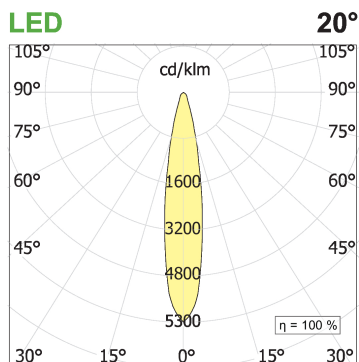

Cubotti C - Mini Track

codice CB002.935S/01

DESCRIZIONE PRODOTTO

Collezione di apparecchi per un'illuminazione a binario 24V/48V. Apparecchi a luce diretta. Disponibili in versione da binario a soffitto o in versione per binario da incasso per un'installazione filo muro. Corpo a sezione quadrata in estruso di alluminio in finitura verniciata. Grado di protezione IP20.

SPECIFICHE PRODOTTO

Metodo di installazione	Mini Track
Sorgente luminosa	LED
Potenza assorbita	4x2,2 W
Temperatura colore	3500K
Indice di resa cromatica CRI	>90
Ottica	Spot 20°
Finitura	Telaio bianco - ottica nera
Flusso luminoso apparecchio	870 lm
Efficienza luminosa	99 lm/W
Tolleranza colore MacAdam	2
Durata media stimata	50000h Ta 25° L90B10
Protocollo	On/Off
Classe di efficienza energetica	E
Peso	0.80 Kg
Dimensione	L70x70xH110 mm
Grado IP	IP20
Classe di protezione	Apparecchio in classe III