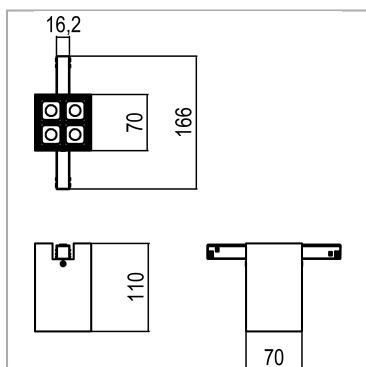

Cubotti C - Mini Track

codice CB002.935S/01

DESCRIZIONE PRODOTTO

Collezione di apparecchi per un'illuminazione a binario 24V/48V. Apparecchi a luce diretta. Disponibili in versione da binario a soffitto o in versione per binario da incasso per un'installazione filo muro. Corpo a sezione quadrata in estruso di alluminio in finitura verniciata. Grado di protezione IP20.

SPECIFICHE PRODOTTO

Metodo di installazione	Mini Track
Sorgente luminosa	LED
Potenza assorbita	4x2,2 W
Temperatura colore	3500K
Indice di resa cromatica CRI	>90
Ottica	Spot 20°
Finitura	Telaio bianco - ottica nera
Flusso luminoso apparecchio	870 lm
Efficienza luminosa	99 lm/W
Tolleranza colore MacAdam	2
Durata media stimata	50000h Ta 25° L90B10
Protocollo	On/Off
Classe di efficienza energetica	E
Peso	0.80 Kg
Dimensione	L70x70xH110 mm
Grado IP	IP20
Classe di protezione	Apparecchio in classe III