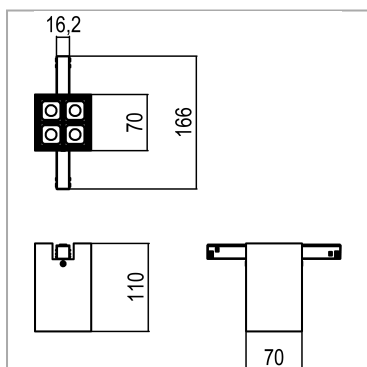

Cubotti C - Mini Track

codice CB002.935W/01

DESCRIZIONE PRODOTTO

Collezione di apparecchi per un'illuminazione a binario 24V/48V. Apparecchi a luce diretta. Disponibili in versione da binario a soffitto o in versione per binario da incasso per un'installazione filo muro. Corpo a sezione quadrata in estruso di alluminio in finitura verniciata. Grado di protezione IP20.

SPECIFICHE PRODOTTO

Metodo di installazione	Mini Track
Sorgente luminosa	LED
Potenza assorbita	4x2,2 W
Temperatura colore	3500K
Indice di resa cromatica CRI	>90
Ottica	Wide 50°
Finitura	Telaio bianco - ottica nera
Flusso luminoso apparecchio	720 lm
Efficienza luminosa	82 lm/W
Tolleranza colore MacAdam	2
Durata media stimata	50000h Ta 25° L90B10
Protocollo	On/Off
Classe di efficienza energetica	E
Peso	0.80 Kg
Dimensione	L70x70xH110 mm
Grado IP	IP20
Classe di protezione	Apparecchio in classe III