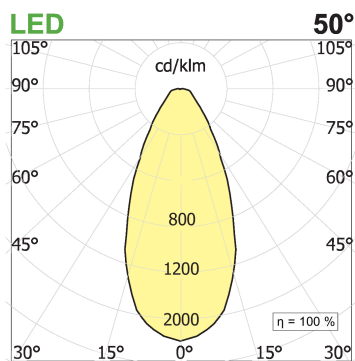

Cubotti C - Mini Track

codice CB002.935W/01

DESCRIZIONE PRODOTTO

Collezione di apparecchi per un'illuminazione a binario 24V/48V. Apparecchi a luce diretta. Disponibili in versione da binario a soffitto o in versione per binario da incasso per un'installazione filo muro. Corpo a sezione quadrata in estruso di alluminio in finitura verniciata. Grado di protezione IP20.

SPECIFICHE PRODOTTO

Metodo di installazione	Mini Track
Sorgente luminosa	LED
Potenza assorbita	4x2,2 W
Temperatura colore	3500K
Indice di resa cromatica CRI	>90
Ottica	Wide 50°
Finitura	Telaio bianco - ottica nera
Flusso luminoso apparecchio	720 lm
Efficienza luminosa	82 lm/W
Tolleranza colore MacAdam	2
Durata media stimata	50000h Ta 25° L90B10
Protocollo	On/Off
Classe di efficienza energetica	E
Peso	0.80 Kg
Dimensione	L70x70xH110 mm
Grado IP	IP20
Classe di protezione	Apparecchio in classe III