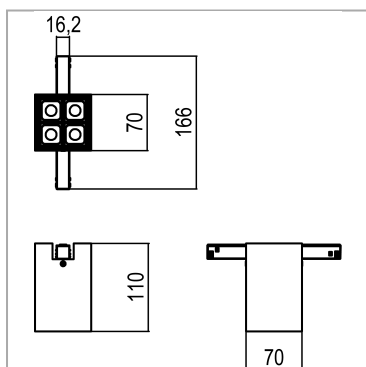

Cubotti C - Mini Track

codice CB002.940S/01

DESCRIZIONE PRODOTTO

Collezione di apparecchi per un'illuminazione a binario 24V/48V. Apparecchi a luce diretta. Disponibili in versione da binario a soffitto o in versione per binario da incasso per un'installazione filo muro. Corpo a sezione quadrata in estruso di alluminio in finitura verniciata. Grado di protezione IP20.

SPECIFICHE PRODOTTO

Metodo di installazione	Mini Track
Sorgente luminosa	LED
Potenza assorbita	4x2,2 W
Temperatura colore	4000K
Indice di resa cromatica CRI	>90
Ottica	Spot 20°
Finitura	Telaio bianco - ottica nera
Flusso luminoso apparecchio	818 lm
Efficienza luminosa	93 lm/W
Tolleranza colore MacAdam	2
Durata media stimata	50000h Ta 25° L90B10
Protocollo	On/Off
Classe di efficienza energetica	E
Peso	0.80 Kg
Dimensione	L70xH110 mm
Grado IP	IP20
Classe di protezione	Apparecchio in classe III

PAGINA WEB

ISTRUZIONI DI MONTAGGIO

Soddisfa EN605981 e relative note. In mancanza di simbologia metrica le misure sono tutte in millimetri.
I dati di flusso luminoso e potenza sono inizialmente passibili di tolleranze +/- 10%. I valori si riferiscono a una temperatura ambiente di 25°C salvo diversa specifica
Ci riserviamo la possibilità di apportare modifiche ai nostri prodotti in qualsiasi momento.