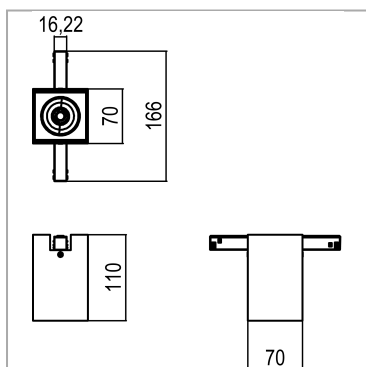

Cubotti PC - Mini Track

codice CB102.935WD/01

DESCRIZIONE PRODOTTO

Collezione di apparecchi per un'illuminazione a binario 24V/48V. Apparecchi a luce diretta. Disponibili in versione da binario a soffitto o in versione per binario da incasso per un'installazione filo muro. Corpo a sezione quadrata in estruso di alluminio in finitura verniciata. Grado di protezione IP20.

SPECIFICHE PRODOTTO

Metodo di installazione	Mini Track
Sorgente luminosa	LED
Potenza assorbita	8 W
Temperatura colore	3500K
Indice di resa cromatica CRI	>90
Ottica	Wide 46°
Finitura	Bianco
Flusso luminoso apparecchio	873 lm
Efficienza luminosa	109 lm/W
Tolleranza colore MacAdam	2
Durata media stimata	2SCDM 50.000h L90 B10 ta25°
Protocollo	Dimmerabile Dali
Classe di efficienza energetica	D
Peso	-0.72 Kg
Dimensione	L70x70xH110 mm
Grado IP	IP20
Classe di protezione	Apparecchio in classe III
Alimentatore/Trasformatore	Non incluso
Protocollo	Vedi alimentatore