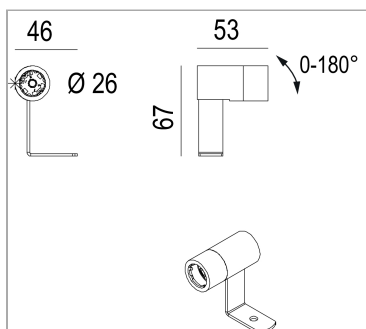

Bucolica spot 26

codice BU000.935F/02

DESCRIZIONE PRODOTTO

Proiettore da esterno di alluminio. Installazione a terra. è dotato di un cavo lungo 2 metri ed è regolabile per l'inclinatura fino un massimo di 180°. diametro 26, potenza 2,2 W e corrente a 700mA. Possibilità di installarlo su picchetto o palo (1200mm) e picchetto. Inoltre è possibile integrare il prodotto con la cover, che da un fascino in più ad esso. Grado di protezione IP66.

SPECIFICHE PRODOTTO

Metodo di installazione	Terra
Sorgente luminosa	LED
Potenza assorbita	2,2 W
Temperatura colore	3500K
Indice di resa cromatica CRI	>90
Ottica	Flood 27°
Finitura	Nero
Flusso luminoso apparecchio	236 lm
Efficienza luminosa	107 lm/W
Tolleranza colore MacAdam	2
Durata media stimata	50000h Ta 25° L90B10
Classe di efficienza energetica	E
Dimensione	L53xH67 Ø26 mm
Grado IP	Ip66
Classe di protezione	Apparecchio in classe III
Alimentatore/Trasformatore	Non incluso
Protocollo	Vedi alimentatore

Scheda Tecnica

AE500.14IP

Alimentatore elettronico in corrente cont 2÷14w, 500ma (3-28V) 220-240v IP65 39x85(78) h19

codice AE500.14IP

Alimentatore elettronico in corrente continua

ACCESSORI OPZIONALI

Cover taglio obliquo Ø26

codice BU026/02

Accessorio cover per Bucolica 26, diam. 29, taglio obliquo.

Scheda Tecnica

Picchetto corto

Picchetto accesorio H167 mm, diam.40 mm, supporto per il fissaggio a terra.

codice BU034

Picchetto H167 mm, diam.40 mm, accessorio di supporto per il fissaggio a terra.