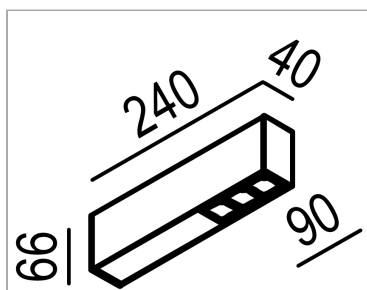

**Notte system - modulo Leva 3**

codice LV152IP.927S/01

**DESCRIZIONE PRODOTTO**

Sistema modulare studiato per illuminare l'architettura. Pareti esterne sia verticali che orizzontali, a laterizio, calcestruzzo, cappotti, soffitti e controsoffitti. Il profilo da 40 mm può essere integrato con diversi elementi luminosi: sorgente lineare LED, reglette led ed elementi Spot della linea Focus, le linee antigliare della collezione LEVA offrono la possibilità di un'illuminazione d'accento. Grado di protezione IP66.

**SPECIFICHE PRODOTTO**

Metodo di installazione	Sistema
Sorgente luminosa	LED
Potenza assorbita	3x2,2 W
Temperatura colore	2700K
Indice di resa cromatica CRI	>90
Ottica	Spot 20°
Finitura	Telaio bianco - ottica nera
Flusso luminoso apparecchio	596 lm
Efficienza luminosa	90 lm/W
Tolleranza colore MacAdam	2
Durata media stimata	50000h Ta 25° L90B10
Protocollo	On/Off
Classe di efficienza energetica	E
Peso	2 Kg
Dimensione	L240xW40xH66 mm
Grado IP	Ip56
Alimentazione	220-240V 50-60Hz