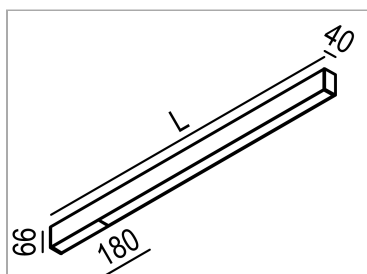

File sistema reglette Led 24W

codice NOR2.940N

**DESCRIZIONE PRODOTTO**

Sistema modulare studiato per illuminare l'architettura. Pareti esterne sia verticali che orizzontali, a laterizio, calcestruzzo, cappotti, soffitti e controsoffitti. Il profilo da 40 mm può essere integrato con diversi elementi luminosi: sorgente lineare LED, reglette led ed elementi Spot della linea Focus, le linee antiglare della collezione LEVA offrono la possibilità di un'illuminazione d'accento. Grado di protezione IP66.

SPECIFICHE PRODOTTO

Sorgente luminosa	LED
Potenza assorbita	19,2 W
Temperatura colore	4000K
Indice di resa cromatica CRI	>90
Ottica	diffusore nero
Flusso luminoso apparecchio	3065 lm
Efficienza luminosa	160 lm/W
Tolleranza colore MacAdam	3
Durata media stimata	50000h Ta 25° L80B10
Protocollo	On/Off
Classe di efficienza energetica	E
Dimensione	L1030 mm
Grado IP	Ip56
Alimentazione	220-240V 50-60Hz