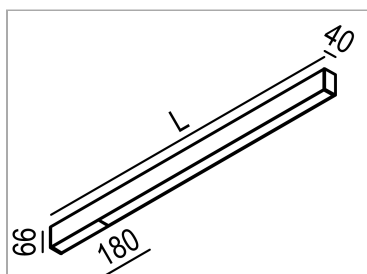

**File sistema reglette Led 24W**

codice NOR2.940ND

**DESCRIZIONE PRODOTTO**

Sistema modulare studiato per illuminare l'architettura. Pareti esterne sia verticali che orizzontali, a laterizio, calcestruzzo, cappotti, soffitti e controsoffitti. Il profilo da 40 mm può essere integrato con diversi elementi luminosi: sorgente lineare LED, reglette led ed elementi Spot della linea Focus, le linee antiglare della collezione LEVA offrono la possibilità di un'illuminazione d'accento. Grado di protezione IP66.

**SPECIFICHE PRODOTTO**

Sorgente luminosa	LED
Potenza assorbita	19,2 W
Temperatura colore	4000K
Indice di resa cromatica CRI	>90
Ottica	diffusore nero
Flusso luminoso apparecchio	3065 lm
Efficienza luminosa	160 lm/W
Tolleranza colore MacAdam	3
Durata media stimata	50000h Ta 25° L80B10
Protocollo	Dimmerabile Dali
Classe di efficienza energetica	E
Dimensione	L1030 mm
Grado IP	Ip56
Alimentazione	220-240V 50-60Hz