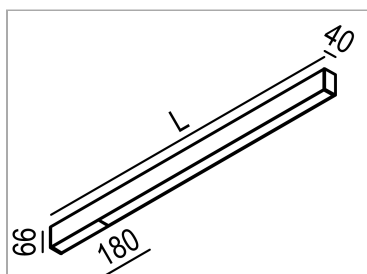

File sistema reglette Led 24W

codice NOR3.927PD

**DESCRIZIONE PRODOTTO**

Sistema modulare studiato per illuminare l'architettura. Pareti esterne sia verticali che orizzontali, a laterizio, calcestruzzo, cappotti, soffitti e controsoffitti. Il profilo da 40 mm può essere integrato con diversi elementi luminosi: sorgente lineare LED, reglette led ed elementi Spot della linea Focus, le linee antigliare della collezione LEVA offrono la possibilità di un'illuminazione d'accento. Grado di protezione IP66.

SPECIFICHE PRODOTTO

Sorgente luminosa	LED
Potenza assorbita	25,6 W
Temperatura colore	2700K
Indice di resa cromatica CRI	>90
Ottica	diffusore bianco opalino
Flusso luminoso apparecchio	3968 lm
Efficienza luminosa	155 lm/W
Tolleranza colore MacAdam	3
Durata media stimata	50000h Ta 25° L80B10
Protocollo	Dimmerabile Dali
Classe di efficienza energetica	E
Dimensione	L1300 mm
Grado IP	Ip56
Alimentazione	220-240V 50-60Hz