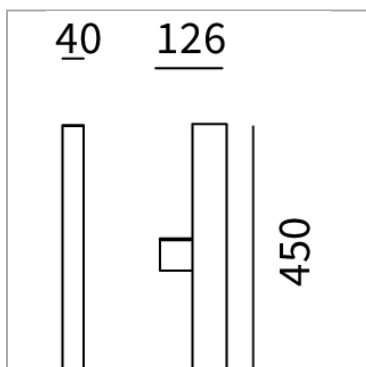

Ibrida parete luce indiretta

codice IB020.927/01

DESCRIZIONE PRODOTTO

Lampada a parete h 450 mm. Caratterizzato da un profilo in estruso di alluminio. Linea led 4,5 W, alimentatore incluso. Finitura di colore bianco. Classe di protezione IP20.

SPECIFICHE PRODOTTO

Metodo di installazione	Parete
Sorgente luminosa	Linea Led
Potenza assorbita	4,5 W
Temperatura colore	2700K
Indice di resa cromatica CRI	90
Finitura	Bianco
Protocollo	On/Off
Dimensione	L40xW126xH450 mm
Grado IP	IP20
Alimentazione	220-240V 50-60Hz

PAGINA WEB

ISTRUZIONI DI MONTAGGIO