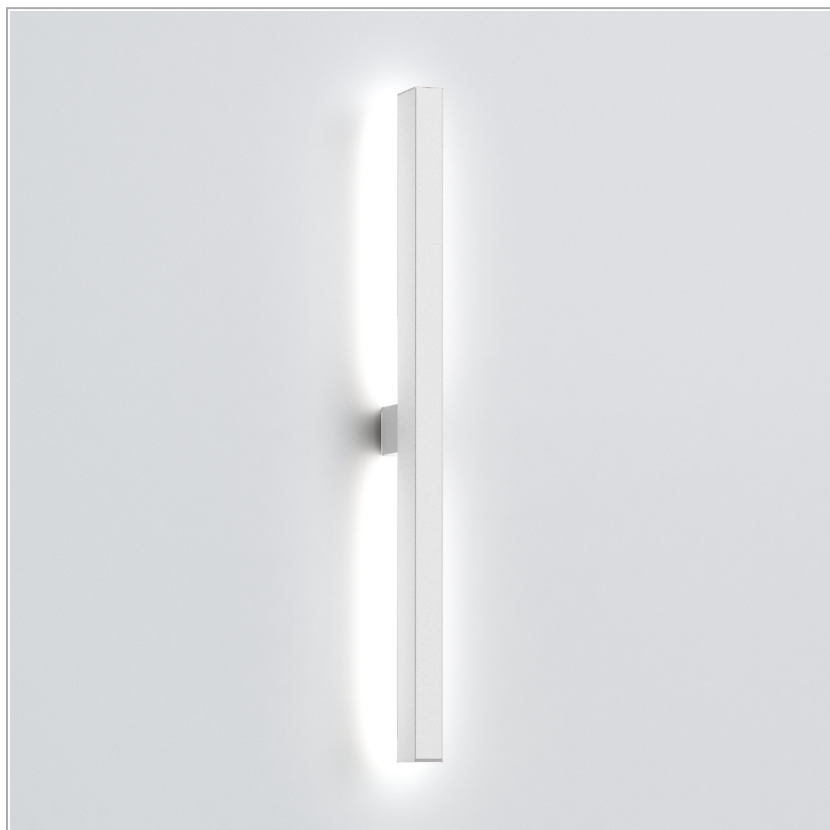

Ibrida parete luce indiretta

codice IB020.927/01

**DESCRIZIONE PRODOTTO**

Lampada a parete h 450 mm. Caratterizzato da un profilo in estruso di alluminio. Linea led 4,5 W, alimentatore incluso. Finitura di colore bianco. Classe di protezione IP20.

SPECIFICHE PRODOTTO

Metodo di installazione	Parete
Sorgente luminosa	Linea Led
Potenza assorbita	4,5 W
Temperatura colore	2700K
Indice di resa cromatica CRI	90
Finitura	Bianco
Protocollo	On/Off
Dimensione	L40xW126xH450 mm
Grado IP	IP20
Alimentazione	220-240V 50-60Hz