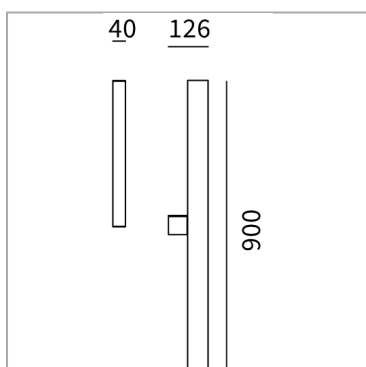

Ibrida parete luce indiretta

codice IB021.927/01

DESCRIZIONE PRODOTTO

Lampada a parete h 900 mm. Caratterizzato da un profilo in estruso di alluminio. Linea led 9 W, alimentatore incluso. Finitura di colore bianco. Classe di protezione IP20.

SPECIFICHE PRODOTTO

Metodo di installazione	Parete
Sorgente luminosa	Linea Led
Potenza assorbita	9 W
Temperatura colore	2700K
Indice di resa cromatica CRI	90
Finitura	Bianco
Protocollo	On/Off
Dimensione	L40xW126xH900 mm
Grado IP	IP20
Alimentazione	220-240V 50-60Hz

PAGINA WEB

ISTRUZIONI DI MONTAGGIO