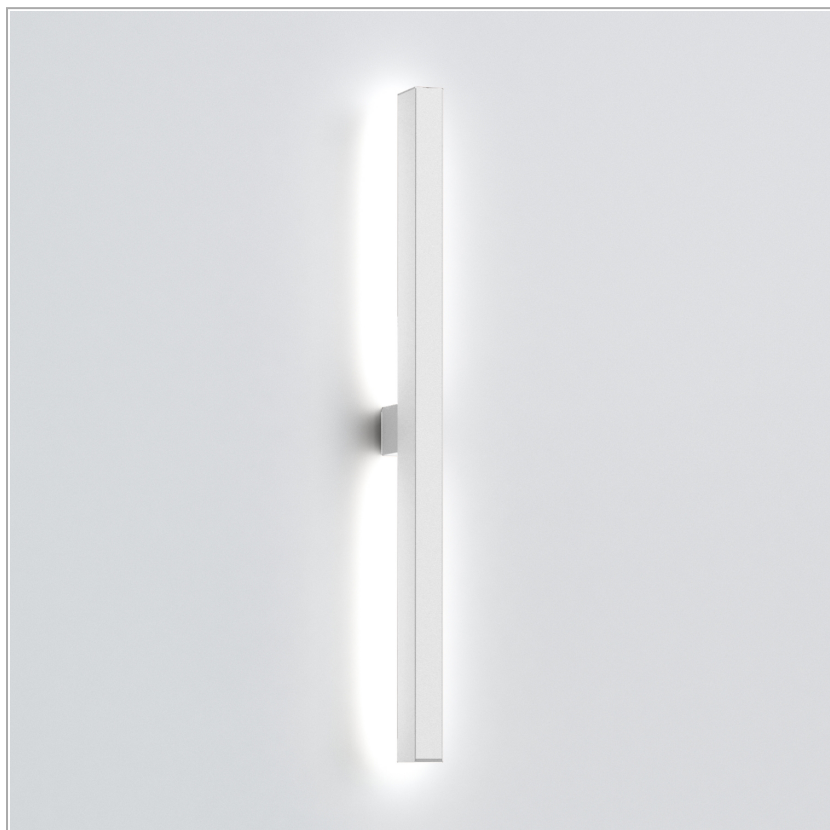

Ibrida parete luce indiretta

codice IB021.927/01

**DESCRIZIONE PRODOTTO**

Lampada a parete h 900 mm. Caratterizzato da un profilo in estruso di alluminio. Linea led 9 W, alimentatore incluso. Finitura di colore bianco. Classe di protezione IP20.

SPECIFICHE PRODOTTO

Metodo di installazione	Parete
Sorgente luminosa	Linea Led
Potenza assorbita	9 W
Temperatura colore	2700K
Indice di resa cromatica CRI	90
Finitura	Bianco
Protocollo	On/Off
Dimensione	L40xW126xH900 mm
Grado IP	IP20
Alimentazione	220-240V 50-60Hz