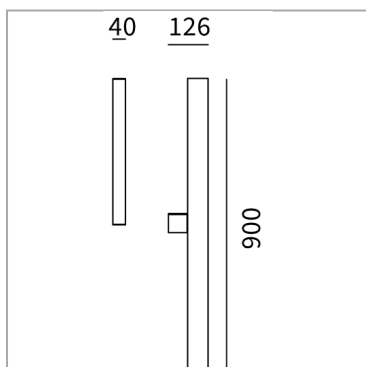

Ibrida parete luce indiretta

codice IB021.930/01

DESCRIZIONE PRODOTTO

Lampada a parete h 900 mm. Caratterizzato da un profilo in estruso di alluminio. Linea led 9 W, alimentatore incluso. Finitura di colore bianco. Classe di protezione IP20.

SPECIFICHE PRODOTTO

Metodo di installazione	Parete
Sorgente luminosa	Linea Led
Potenza assorbita	9 W
Temperatura colore	3000K
Indice di resa cromatica CRI	90
Finitura	Bianco
Protocollo	On/Off
Dimensione	L40xW126xH900 mm
Grado IP	IP20
Alimentazione	220-240V 50-60Hz

PAGINA WEB

ISTRUZIONI DI MONTAGGIO