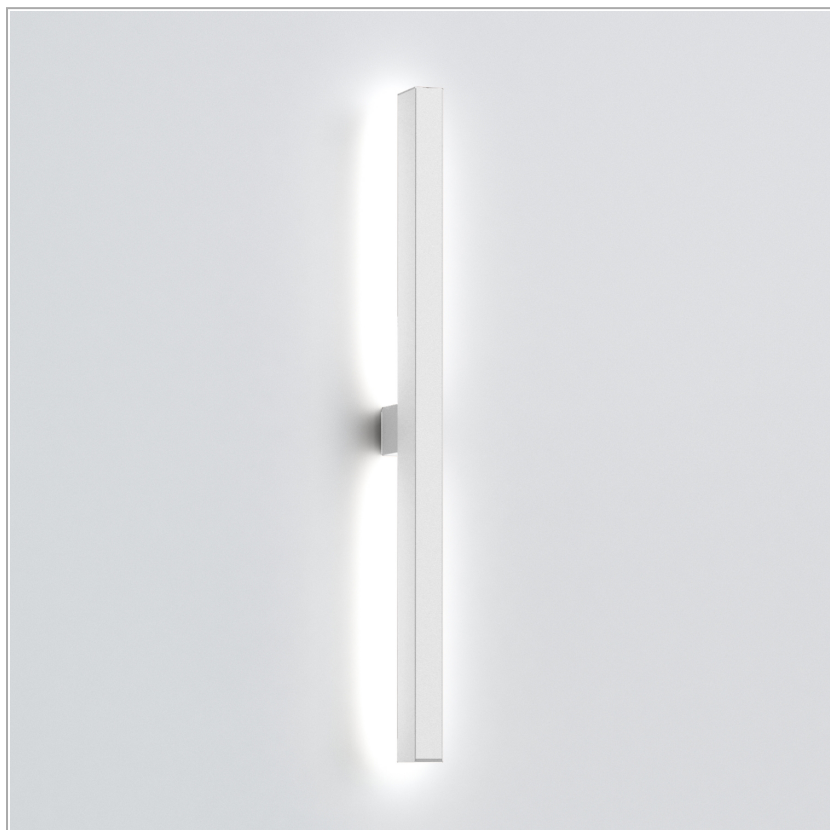

Ibrida parete luce indiretta

codice IB021.930/01

**DESCRIZIONE PRODOTTO**

Lampada a parete h 900 mm. Caratterizzato da un profilo in estruso di alluminio. Linea led 9 W, alimentatore incluso. Finitura di colore bianco. Classe di protezione IP20.

SPECIFICHE PRODOTTO

Metodo di installazione	Parete
Sorgente luminosa	Linea Led
Potenza assorbita	9 W
Temperatura colore	3000K
Indice di resa cromatica CRI	90
Finitura	Bianco
Protocollo	On/Off
Dimensione	L40xW126xH900 mm
Grado IP	IP20
Alimentazione	220-240V 50-60Hz