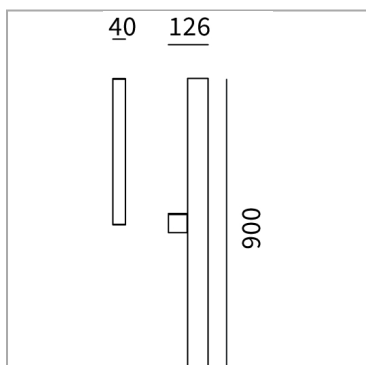

Ibrida parete luce indiretta

codice IB021.940D/01

**DESCRIZIONE PRODOTTO**

Lampada a parete h 900 mm. Caratterizzato da un profilo in estruso di alluminio. Linea led 9 W, alimentatore incluso. Finitura di colore bianco. Classe di protezione IP20.

SPECIFICHE PRODOTTO

Metodo di installazione	Parete
Sorgente luminosa	Linea Led
Potenza assorbita	9 W
Temperatura colore	4000K
Indice di resa cromatica CRI	90
Finitura	Bianco
Protocollo	Dimmerabile Dali
Dimensione	L40xW126xH900 mm
Grado IP	IP20
Alimentazione	220-240V 50-60Hz

**PAGINA WEB****ISTRUZIONI DI MONTAGGIO**

Soddisfa EN605981 e relative note. In mancanza di simbologia metrica le misure sono tutte in millimetri.

I dati di flusso luminoso e potenza sono inizialmente passibili di tolleranze +/- 10%. I valori si riferiscono a una temperatura ambiente di 25°C salvo diversa specifica. Ci riserviamo la possibilità di apportare modifiche ai nostri prodotti in qualsiasi momento.