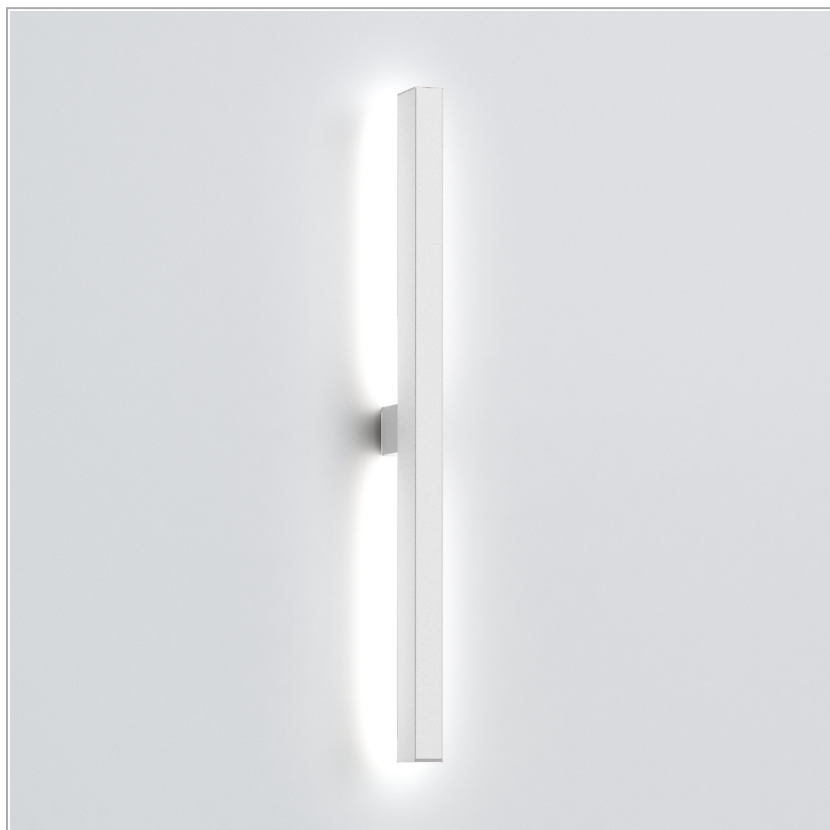

Ibrida parete luce indiretta

codice IB021.940D/01

**DESCRIZIONE PRODOTTO**

Lampada a parete h 900 mm. Caratterizzato da un profilo in estruso di alluminio. Linea led 9 W, alimentatore incluso. Finitura di colore bianco. Classe di protezione IP20.

SPECIFICHE PRODOTTO

Metodo di installazione	Parete
Sorgente luminosa	Linea Led
Potenza assorbita	9 W
Temperatura colore	4000K
Indice di resa cromatica CRI	90
Finitura	Bianco
Protocollo	Dimmerabile Dali
Dimensione	L40xW126xH900 mm
Grado IP	IP20
Alimentazione	220-240V 50-60Hz