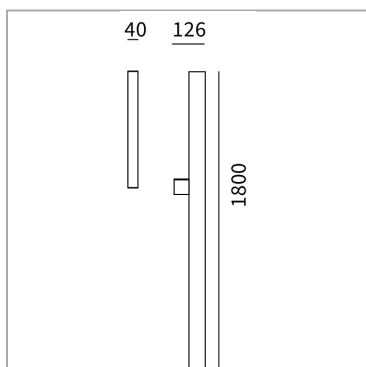

Ibrida parete luce indiretta

codice IB022.930D/01

**DESCRIZIONE PRODOTTO**

Lampada a parete h 1800 mm, base 220x220 mm, composta di un profilo di estruso di alluminio. Linea led , . Alimentatore incluso. Finitura di colore bianco. Classe di protezione IP20.

SPECIFICHE PRODOTTO

Metodo di installazione	Parete
Sorgente luminosa	Linea Led
Potenza assorbita	17 W
Temperatura colore	3000K
Indice di resa cromatica CRI	>90
Finitura	Bianco
Protocollo	Dimmerabile Dali
Dimensione	L40xW126xH1800 mm
Grado IP	IP20
Alimentazione	220-240V 50-60Hz

**PAGINA WEB****ISTRUZIONI DI MONTAGGIO**

Soddisfa EN605981 e relative note. In mancanza di simbologia metrica le misure sono tutte in millimetri.

I dati di flusso luminoso e potenza sono inizialmente passibili di tolleranze +/- 10%. I valori si riferiscono a una temperatura ambiente di 25°C salvo diversa specifica. Ci riserviamo la possibilità di apportare modifiche ai nostri prodotti in qualsiasi momento.