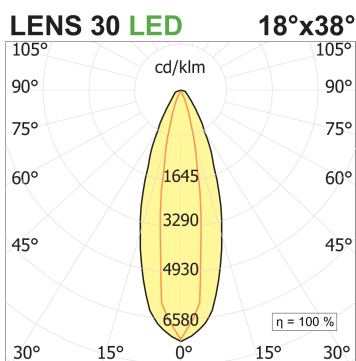

Ibrida parete 1800 1 spot

codice IB025.927Z/01

DESCRIZIONE PRODOTTO

Lampada da parete h 18000 mm. Caratterizzato da un profilo in estruso di alluminio. A luce diretta, 1 spot d.40 8 W, alimentatore incluso. Finitura di colore bianco. Classe di protezione IP20.

SPECIFICHE PRODOTTO

Metodo di installazione	Parete
Sorgente luminosa	LED
Potenza assorbita	8 W
Temperatura colore	2700K
Indice di resa cromatica CRI	>90
Ottica	Asymmetric Z18°x38°
Finitura	Bianco
Flusso luminoso apparecchio	490 lm
Efficienza luminosa	61 lm/W
Tolleranza colore MacAdam	2
Durata media stimata	2SCDM 50.000h L90 B10 ta25°
Protocollo	On/Off
Classe di efficienza energetica	D
Dimensione	L40xW126xH1800 mm
Grado IP	IP20
Alimentazione	220-240V 50-60Hz