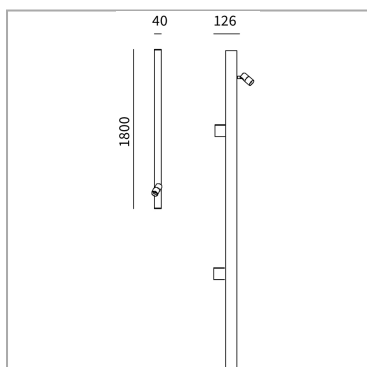

Ibrida parete 1800 1 spot

codice IB025.927Z/01

DESCRIZIONE PRODOTTO

Lampada da parete h 18000 mm. Caratterizzato da un profilo in estruso di alluminio. A luce diretta, 1 spot d.40 8 W, alimentatore incluso. Finitura di colore bianco. Classe di protezione IP20.

SPECIFICHE PRODOTTO

Metodo di installazione	Parete
Sorgente luminosa	LED
Potenza assorbita	8 W
Temperatura colore	2700K
Indice di resa cromatica CRI	>90
Ottica	Asymmetric Z18°x38°
Finitura	Bianco
Flusso luminoso apparecchio	490 lm
Efficienza luminosa	61 lm/W
Tolleranza colore MacAdam	2
Durata media stimata	2SCDM 50.000h L90 B10 ta25°
Protocollo	On/Off
Classe di efficienza energetica	D
Dimensione	L40xW126xH1800 mm
Grado IP	IP20
Alimentazione	220-240V 50-60Hz