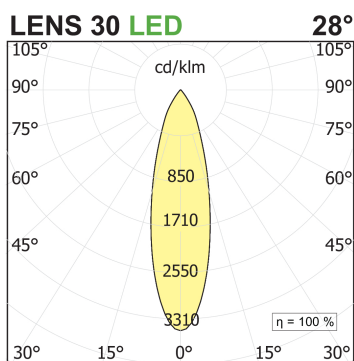

Ibrida parete 1800 1 spot

codice IB025.927F/01

DESCRIZIONE PRODOTTO

Lampada da parete h 18000 mm. Caratterizzato da un profilo in estruso di alluminio. A luce diretta, 1 spot d.40 8 W, alimentatore incluso. Finitura di colore bianco. Classe di protezione IP20.

SPECIFICHE PRODOTTO

Metodo di installazione	Parete
Sorgente luminosa	LED
Potenza assorbita	8 W
Temperatura colore	2700K
Indice di resa cromatica CRI	>90
Ottica	Flood 28°
Finitura	Bianco
Flusso luminoso apparecchio	668 lm
Efficienza luminosa	84 lm/W
Tolleranza colore MacAdam	2
Durata media stimata	2SCDM 50.000h L90 B10 ta25°
Protocollo	On/Off
Classe di efficienza energetica	D
Dimensione	L40xW126xH1800 mm
Grado IP	IP20
Alimentazione	220-240V 50-60Hz