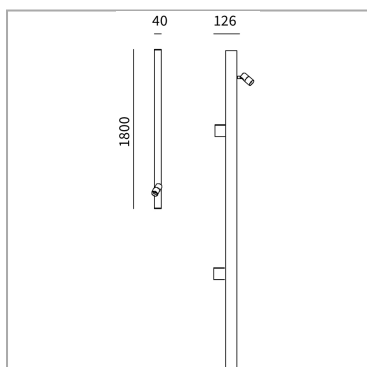

Ibrida parete 1800 1 spot

codice IB025.927F/01

DESCRIZIONE PRODOTTO

Lampada da parete h 18000 mm. Caratterizzato da un profilo in estruso di alluminio. A luce diretta, 1 spot d.40 8 W, alimentatore incluso. Finitura di colore bianco. Classe di protezione IP20.

SPECIFICHE PRODOTTO

Metodo di installazione	Parete
Sorgente luminosa	LED
Potenza assorbita	8 W
Temperatura colore	2700K
Indice di resa cromatica CRI	>90
Ottica	Flood 28°
Finitura	Bianco
Flusso luminoso apparecchio	668 lm
Efficienza luminosa	84 lm/W
Tolleranza colore MacAdam	2
Durata media stimata	2SCDM 50.000h L90 B10 ta25°
Protocollo	On/Off
Classe di efficienza energetica	D
Dimensione	L40xW126xH1800 mm
Grado IP	IP20
Alimentazione	220-240V 50-60Hz