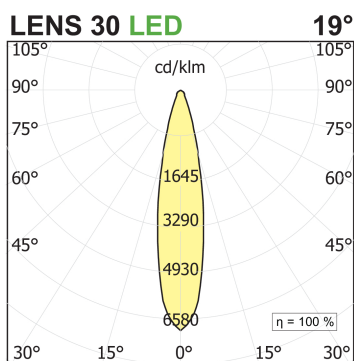

## Ibrida parete 1800 1 spot

codice IB025.935SD/01

### DESCRIZIONE PRODOTTO

Lampada da parete h 18000 mm. Caratterizzato da un profilo in estruso di alluminio. A luce diretta, 1 spot d.40 8 W, alimentatore incluso. Finitura di colore bianco. Classe di protezione IP20.

### SPECIFICHE PRODOTTO

Metodo di installazione	Parete
Sorgente luminosa	LED
Potenza assorbita	8 W
Temperatura colore	3500K
Indice di resa cromatica CRI	>90
Ottica	Spot 19°
Finitura	Bianco
Flusso luminoso apparecchio	675 lm
Efficienza luminosa	84 lm/W
Tolleranza colore MacAdam	2
Durata media stimata	2SCDM 50.000h L90 B10 ta25°
Protocollo	Dimmerabile Dali
Classe di efficienza energetica	D
Dimensione	L40xW126xH1800 mm
Grado IP	IP20
Alimentazione	220-240V 50-60Hz