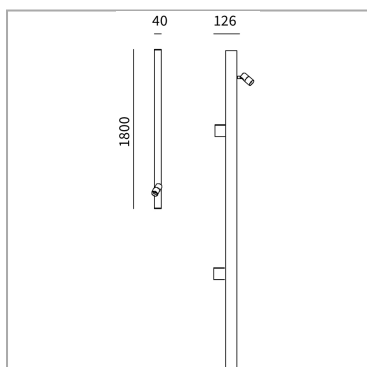

## Ibrida parete 1800 1 spot

codice IB025.935SD/01

### DESCRIZIONE PRODOTTO

Lampada da parete h 18000 mm. Caratterizzato da un profilo in estruso di alluminio. A luce diretta, 1 spot d.40 8 W, alimentatore incluso. Finitura di colore bianco. Classe di protezione IP20.

### SPECIFICHE PRODOTTO

Metodo di installazione	Parete
Sorgente luminosa	LED
Potenza assorbita	8 W
Temperatura colore	3500K
Indice di resa cromatica CRI	>90
Ottica	Spot 19°
Finitura	Bianco
Flusso luminoso apparecchio	675 lm
Efficienza luminosa	84 lm/W
Tolleranza colore MacAdam	2
Durata media stimata	2SCDM 50.000h L90 B10 ta25°
Protocollo	Dimmerabile Dali
Classe di efficienza energetica	D
Dimensione	L40xW126xH1800 mm
Grado IP	IP20
Alimentazione	220-240V 50-60Hz