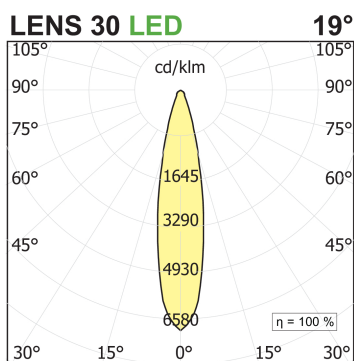

## Ibrida parete 1800 1 spot

codice IB025.940SD/01

### DESCRIZIONE PRODOTTO

Lampada da parete h 18000 mm. Caratterizzato da un profilo in estruso di alluminio. A luce diretta, 1 spot d.40 8 W, alimentatore incluso. Finitura di colore bianco. Classe di protezione IP20.

### SPECIFICHE PRODOTTO

Metodo di installazione	Parete
Sorgente luminosa	LED
Potenza assorbita	8 W
Temperatura colore	4000K
Indice di resa cromatica CRI	>90
Ottica	Spot 19°
Finitura	Bianco
Flusso luminoso apparecchio	675 lm
Efficienza luminosa	84 lm/W
Tolleranza colore MacAdam	2
Durata media stimata	2SCDM 50.000h L90 B10 ta25°
Protocollo	Dimmerabile Dali
Classe di efficienza energetica	D
Dimensione	L40xW126xH1800 mm
Grado IP	IP20
Alimentazione	220-240V 50-60Hz