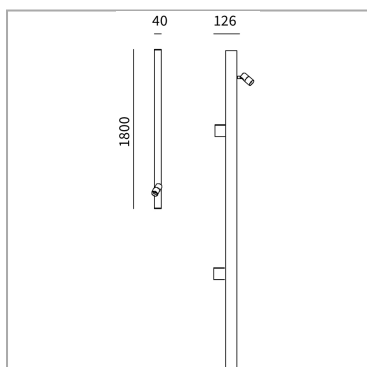

## Ibrida parete 1800 1 spot

codice IB025.940SD/01

### DESCRIZIONE PRODOTTO

Lampada da parete h 18000 mm. Caratterizzato da un profilo in estruso di alluminio. A luce diretta, 1 spot d.40 8 W, alimentatore incluso. Finitura di colore bianco. Classe di protezione IP20.

### SPECIFICHE PRODOTTO

Metodo di installazione	Parete
Sorgente luminosa	LED
Potenza assorbita	8 W
Temperatura colore	4000K
Indice di resa cromatica CRI	>90
Ottica	Spot 19°
Finitura	Bianco
Flusso luminoso apparecchio	675 lm
Efficienza luminosa	84 lm/W
Tolleranza colore MacAdam	2
Durata media stimata	2SCDM 50.000h L90 B10 ta25°
Protocollo	Dimmerabile Dali
Classe di efficienza energetica	D
Dimensione	L40xW126xH1800 mm
Grado IP	IP20
Alimentazione	220-240V 50-60Hz