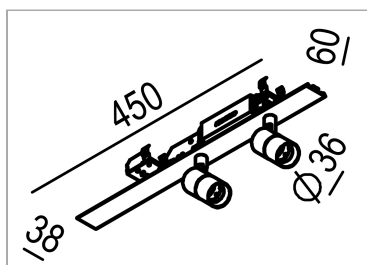

Ibrida sistema - Modulo 2 spots

codice IB042.940ZD/01

DESCRIZIONE PRODOTTO

2 proiettori Focus di Ø 36mm per una luce diretta e puntuale. Disponibili di colore bianco, nero e bronzo o in finiture premium. Classe di protezione IP20.

SPECIFICHE PRODOTTO

| | |
|---------------------------------|-----------------------------|
| Metodo di installazione | Sistema |
| Sorgente luminosa | LED |
| Potenza assorbita | 2x8 W |
| Temperatura colore | 4000K |
| Indice di resa cromatica CRI | >90 |
| Ottica | Asymmetric Z18°x38° |
| Finitura | Bianco |
| Flusso luminoso apparecchio | 1034 lm |
| Efficienza luminosa | 65 lm/W |
| Tolleranza colore MacAdam | 2 |
| Durata media stimata | 2SCDM 50.000h L90 B10 ta25° |
| Protocollo | Dimmerabile Dali |
| Classe di efficienza energetica | D |
| Dimensione | H450 mm |