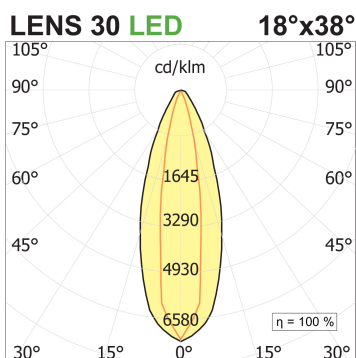

Ibrida sistema - Modulo 2 spots

codice IB042.940ZD/01

DESCRIZIONE PRODOTTO

2 proiettori Focus di Ø 36mm per una luce diretta e puntuale. Disponibili di colore bianco, nero e bronzo o in finiture premium. Classe di protezione IP20.

SPECIFICHE PRODOTTO

| | |
|---------------------------------|-----------------------------|
| Metodo di installazione | Sistema |
| Sorgente luminosa | LED |
| Potenza assorbita | 2x8 W |
| Temperatura colore | 4000K |
| Indice di resa cromatica CRI | >90 |
| Ottica | Asymmetric Z18°x38° |
| Finitura | Bianco |
| Flusso luminoso apparecchio | 1034 lm |
| Efficienza luminosa | 65 lm/W |
| Tolleranza colore MacAdam | 2 |
| Durata media stimata | 2SCDM 50.000h L90 B10 ta25° |
| Protocollo | Dimmerabile Dali |
| Classe di efficienza energetica | D |
| Dimensione | H450 mm |