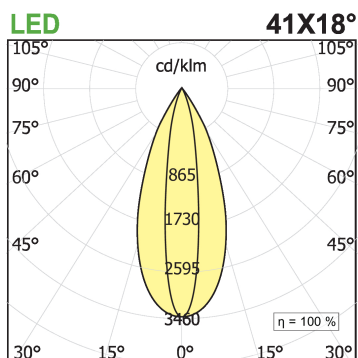

## Leva 10 soffitto/parete outdoor

codice LV028P.927Z/01

### SPECIFICHE PRODOTTO

Sorgente luminosa	LED
Potenza assorbita	10x2,2 W
Temperatura colore	2700K
Indice di resa cromatica CRI	>90
Optica	Asymmetric Z18°x38°
Finitura	Telaio bianco - ottica nera
Flusso luminoso apparecchio	2150 lm
Efficienza luminosa	98 lm/W
Tolleranza colore MacAdam	2
Durata media stimata	50000h Ta 25° L90B10
Classe di efficienza energetica	E
Peso	0.66 Kg
Dimensione	L310xW32xH62 mm
Grado IP	Ip56
Alimentazione	220-240V 50-60Hz