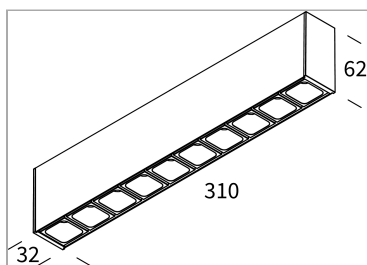

## Leva 10 soffitto/parete outdoor

codice LV028P.927Z/01

### DESCRIZIONE PRODOTTO

Proiettore compatto outdoor da parete/soffitto costituito da un profilo in estruso di alluminio rettangolare, all'interno del corpo dell'apparecchio sono alloggiati in fila una serie di gruppi ottici da 10 led chip on board, lente e housing antiabbagliamento UGR<14. Grado di protezione IP54.

### SPECIFICHE PRODOTTO

Sorgente luminosa	LED
Potenza assorbita	10x2,2 W
Temperatura colore	2700K
Indice di resa cromatica CRI	>90
Optica	Asymmetric Z18°x38°
Finitura	Telaio bianco - ottica nera
Flusso luminoso apparecchio	2150 lm
Efficienza luminosa	98 lm/W
Tolleranza colore MacAdam	2
Durata media stimata	50000h Ta 25° L90B10
Classe di efficienza energetica	E
Peso	0.66 Kg
Dimensione	L310xW32xH62 mm
Grado IP	Ip56
Alimentazione	220-240V 50-60Hz