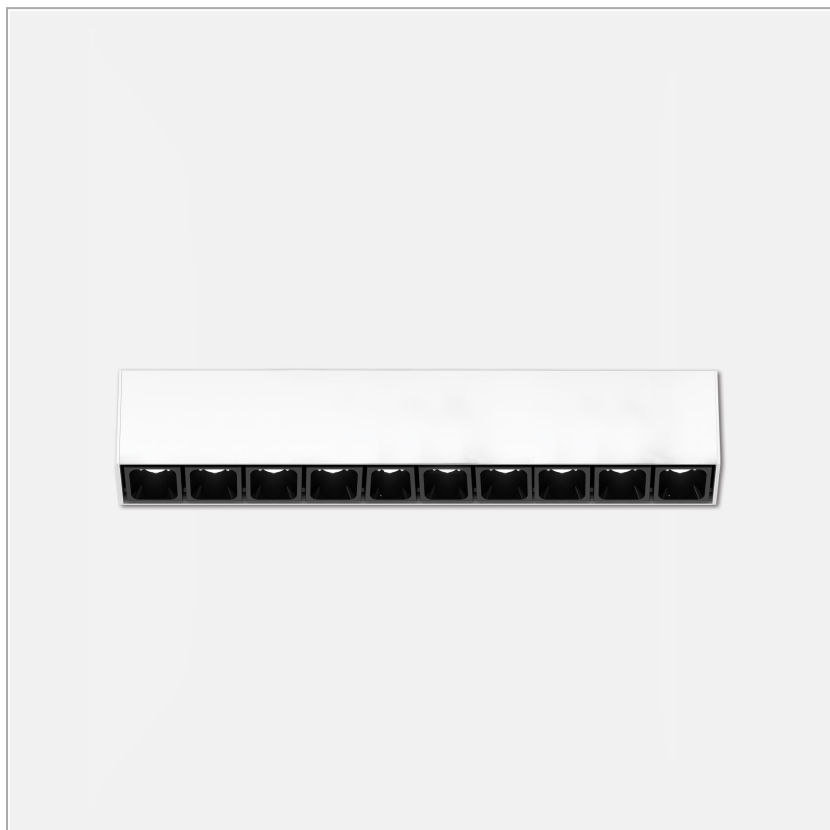

## Leva 10 soffitto/parete outdoor

codice LV028P.927Z/01

### DESCRIZIONE PRODOTTO

Proiettore compatto outdoor da parete/soffitto costituito da un profilo in estruso di alluminio rettangolare, all'interno del corpo dell'apparecchio sono alloggiati in fila una serie di gruppi ottici da 10 led chip on board, lente e housing antiabbagliamento UGR<14. Grado di protezione IP54.

### SPECIFICHE PRODOTTO

Sorgente luminosa	LED
Potenza assorbita	10x2,2 W
Temperatura colore	2700K
Indice di resa cromatica CRI	>90
Optica	Asymmetric Z18°x38°
Finitura	Telaio bianco - ottica nera
Flusso luminoso apparecchio	2150 lm
Efficienza luminosa	98 lm/W
Tolleranza colore MacAdam	2
Durata media stimata	50000h Ta 25° L90B10
Classe di efficienza energetica	E
Peso	0.66 Kg
Dimensione	L310xW32xH62 mm
Grado IP	Ip56
Alimentazione	220-240V 50-60Hz