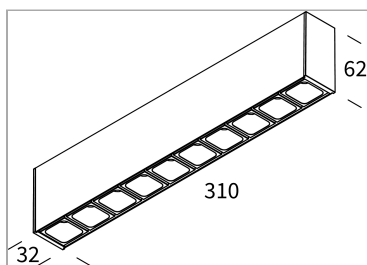

Leva 10 soffitto/parete outdoor

codice LV028P.935Z/01

DESCRIZIONE PRODOTTO

Proiettore compatto outdoor da parete/soffitto costituito da un profilo in estruso di alluminio rettangolare, all'interno del corpo dell'apparecchio sono alloggiati in fila una serie di gruppi ottici da 10 led chip on board, lente e housing antiabbagliamento UGR<14. Grado di protezione IP54.

SPECIFICHE PRODOTTO

Sorgente luminosa	LED
Potenza assorbita	10x2,2 W
Temperatura colore	3500K
Indice di resa cromatica CRI	>90
Optica	Asymmetric Z18°x38°
Finitura	Telaio bianco - ottica nera
Flusso luminoso apparecchio	2360 lm
Efficienza luminosa	107 lm/W
Tolleranza colore MacAdam	2
Durata media stimata	50000h Ta 25° L90B10
Classe di efficienza energetica	E
Peso	0.66 Kg
Dimensione	L310xW32xH62 mm
Grado IP	Ip56
Alimentazione	220-240V 50-60Hz