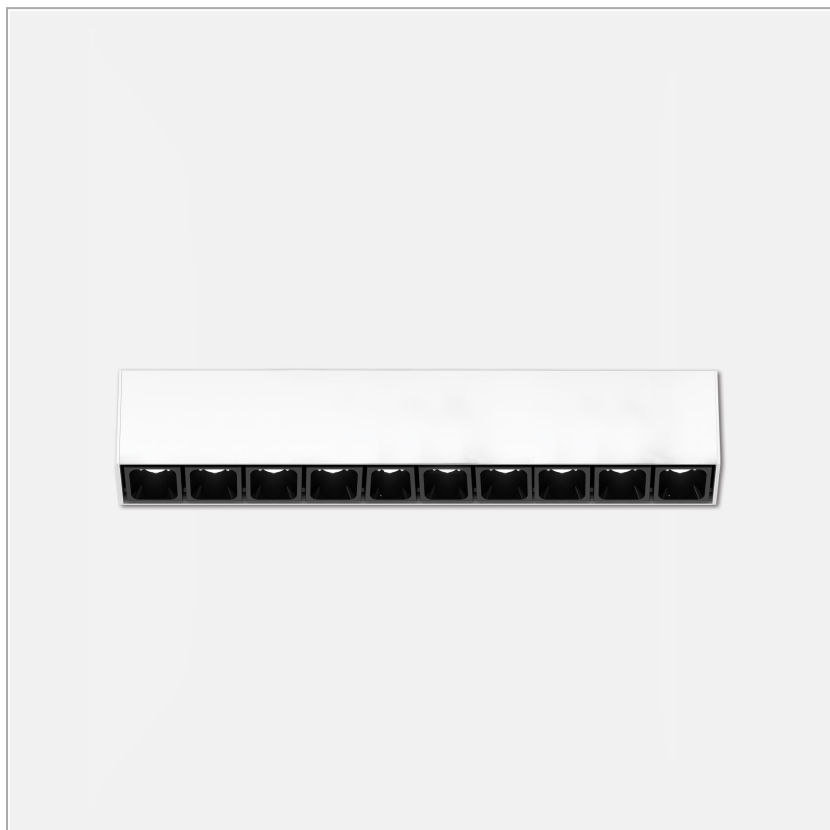

Leva 10 soffitto/parete outdoor

codice LV028P.935Z/01

DESCRIZIONE PRODOTTO

Proiettore compatto outdoor da parete/soffitto costituito da un profilo in estruso di alluminio rettangolare, all'interno del corpo dell'apparecchio sono alloggiati in fila una serie di gruppi ottici da 10 led chip on board, lente e housing antiabbagliamento UGR<14. Grado di protezione IP54.

SPECIFICHE PRODOTTO

Sorgente luminosa	LED
Potenza assorbita	10x2,2 W
Temperatura colore	3500K
Indice di resa cromatica CRI	>90
Optica	Asymmetric Z18°x38°
Finitura	Telaio bianco - ottica nera
Flusso luminoso apparecchio	2360 lm
Efficienza luminosa	107 lm/W
Tolleranza colore MacAdam	2
Durata media stimata	50000h Ta 25° L90B10
Classe di efficienza energetica	E
Peso	0.66 Kg
Dimensione	L310xW32xH62 mm
Grado IP	Ip56
Alimentazione	220-240V 50-60Hz