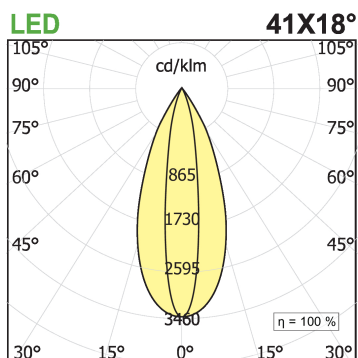

Leva 10 soffitto/parete outdoor

codice LV028P.935Z/01

DESCRIZIONE PRODOTTO

Proiettore compatto outdoor da parete/soffitto costituito da un profilo in estruso di alluminio rettangolare, all'interno del corpo dell'apparecchio sono alloggiati in fila una serie di gruppi ottici da 10 led chip on board, lente e housing antiabbagliamento UGR<14. Grado di protezione IP54.

SPECIFICHE PRODOTTO

Sorgente luminosa	LED
Potenza assorbita	10x2,2 W
Temperatura colore	3500K
Indice di resa cromatica CRI	>90
Optica	Asymmetric Z18°x38°
Finitura	Telaio bianco - ottica nera
Flusso luminoso apparecchio	2360 lm
Efficienza luminosa	107 lm/W
Tolleranza colore MacAdam	2
Durata media stimata	50000h Ta 25° L90B10
Classe di efficienza energetica	E
Peso	0.66 Kg
Dimensione	L310xW32xH62 mm
Grado IP	Ip56
Alimentazione	220-240V 50-60Hz