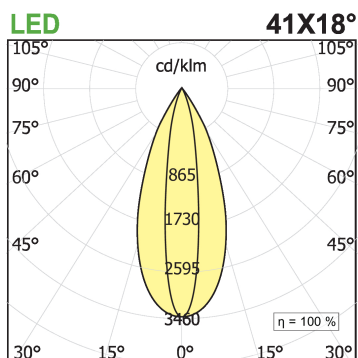

Leva 10 soffitto/parete outdoor

codice LV028P.940Z/01

DESCRIZIONE PRODOTTO

Proiettore compatto outdoor da parete/soffitto costituito da un profilo in estruso di alluminio rettangolare, all'interno del corpo dell'apparecchio sono alloggiati in fila una serie di gruppi ottici da 10 led chip on board, lente e housing antiabbagliamento UGR<14. Grado di protezione IP54.

SPECIFICHE PRODOTTO

Sorgente luminosa	LED
Potenza assorbita	10x2,2 W
Temperatura colore	4000K
Indice di resa cromatica CRI	>90
Optica	Asymmetric Z18°x38°
Finitura	Telaio bianco - ottica nera
Flusso luminoso apparecchio	2220 lm
Efficienza luminosa	101 lm/W
Tolleranza colore MacAdam	2
Durata media stimata	50000h Ta 25° L90B10
Classe di efficienza energetica	E
Peso	0.66 Kg
Dimensione	L310xW32xH62 mm
Grado IP	Ip56
Alimentazione	220-240V 50-60Hz