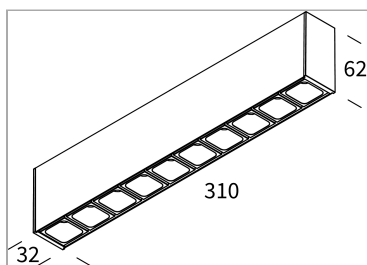

Leva 10 soffitto/parete outdoor

codice LV028P.940Z/01

DESCRIZIONE PRODOTTO

Proiettore compatto outdoor da parete/soffitto costituito da un profilo in estruso di alluminio rettangolare, all'interno del corpo dell'apparecchio sono alloggiati in fila una serie di gruppi ottici da 10 led chip on board, lente e housing antiabbagliamento UGR<14. Grado di protezione IP54.

SPECIFICHE PRODOTTO

Sorgente luminosa	LED
Potenza assorbita	10x2,2 W
Temperatura colore	4000K
Indice di resa cromatica CRI	>90
Optica	Asymmetric Z18°x38°
Finitura	Telaio bianco - ottica nera
Flusso luminoso apparecchio	2220 lm
Efficienza luminosa	101 lm/W
Tolleranza colore MacAdam	2
Durata media stimata	50000h Ta 25° L90B10
Classe di efficienza energetica	E
Peso	0.66 Kg
Dimensione	L310xW32xH62 mm
Grado IP	Ip56
Alimentazione	220-240V 50-60Hz