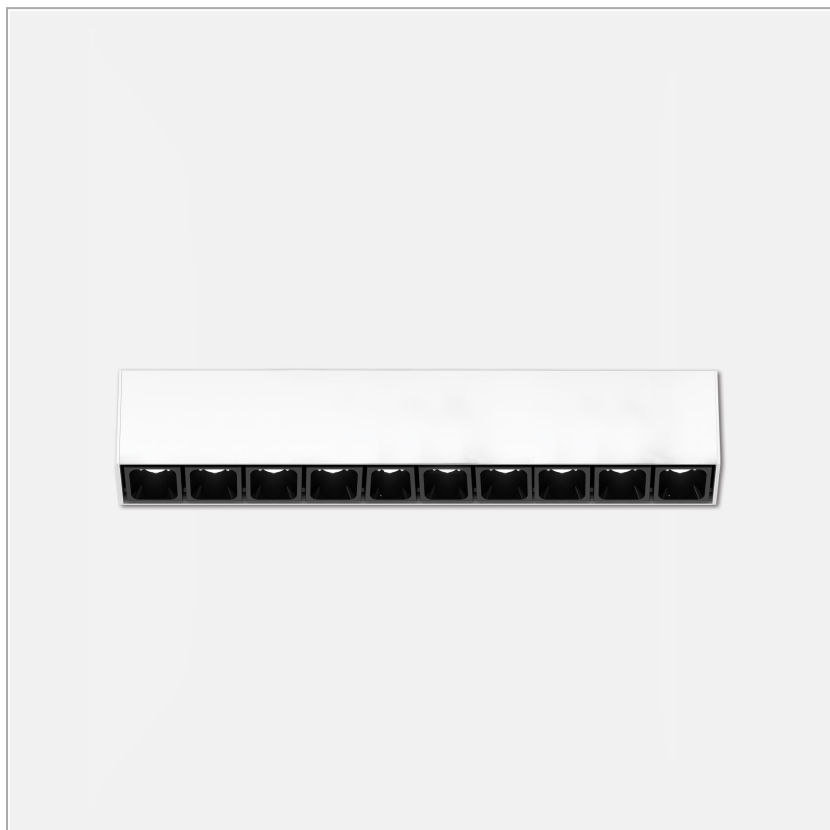

Leva 10 soffitto/parete outdoor

codice LV028P.940Z/01

DESCRIZIONE PRODOTTO

Proiettore compatto outdoor da parete/soffitto costituito da un profilo in estruso di alluminio rettangolare, all'interno del corpo dell'apparecchio sono alloggiati in fila una serie di gruppi ottici da 10 led chip on board, lente e housing antiabbagliamento UGR<14. Grado di protezione IP54.

SPECIFICHE PRODOTTO

Sorgente luminosa	LED
Potenza assorbita	10x2,2 W
Temperatura colore	4000K
Indice di resa cromatica CRI	>90
Optica	Asymmetric Z18°x38°
Finitura	Telaio bianco - ottica nera
Flusso luminoso apparecchio	2220 lm
Efficienza luminosa	101 lm/W
Tolleranza colore MacAdam	2
Durata media stimata	50000h Ta 25° L90B10
Classe di efficienza energetica	E
Peso	0.66 Kg
Dimensione	L310xW32xH62 mm
Grado IP	Ip56
Alimentazione	220-240V 50-60Hz