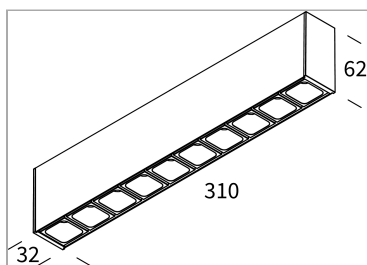

Leva 10 soffitto/parete outdoor

codice LV028P.940F/01

DESCRIZIONE PRODOTTO

Proiettore compatto outdoor da parete/soffitto costituito da un profilo in estruso di alluminio rettangolare, all'interno del corpo dell'apparecchio sono alloggiati in fila una serie di gruppi ottici da 10 led chip on board, lente e housing antiabbagliamento UGR<14. Grado di protezione IP54.

SPECIFICHE PRODOTTO

Sorgente luminosa	LED
Potenza assorbita	10x2,2 W
Temperatura colore	4000K
Indice di resa cromatica CRI	>90
Ottica	Flood 32°
Finitura	Telaio bianco - ottica nera
Flusso luminoso apparecchio	1905 lm
Efficienza luminosa	87 lm/W
Tolleranza colore MacAdam	2
Durata media stimata	50000h Ta 25° L90B10
Classe di efficienza energetica	E
Peso	0.66 Kg
Dimensione	L310xW32xH62 mm
Grado IP	Ip56
Alimentazione	220-240V 50-60Hz