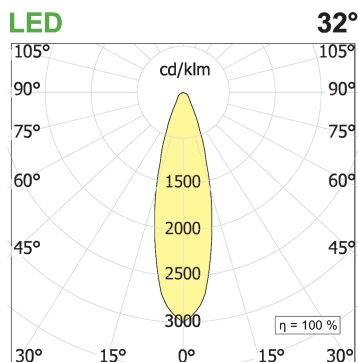

Leva 10 soffitto/parete outdoor

codice LV028P.940F/01

DESCRIZIONE PRODOTTO

Proiettore compatto outdoor da parete/soffitto costituito da un profilo in estruso di alluminio rettangolare, all'interno del corpo dell'apparecchio sono alloggiati in fila una serie di gruppi ottici da 10 led chip on board, lente e housing antiabbagliamento UGR<14. Grado di protezione IP54.

SPECIFICHE PRODOTTO

Sorgente luminosa	LED
Potenza assorbita	10x2,2 W
Temperatura colore	4000K
Indice di resa cromatica CRI	>90
Ottica	Flood 32°
Finitura	Telaio bianco - ottica nera
Flusso luminoso apparecchio	1905 lm
Efficienza luminosa	87 lm/W
Tolleranza colore MacAdam	2
Durata media stimata	50000h Ta 25° L90B10
Classe di efficienza energetica	E
Peso	0.66 Kg
Dimensione	L310xW32xH62 mm
Grado IP	Ip56
Alimentazione	220-240V 50-60Hz