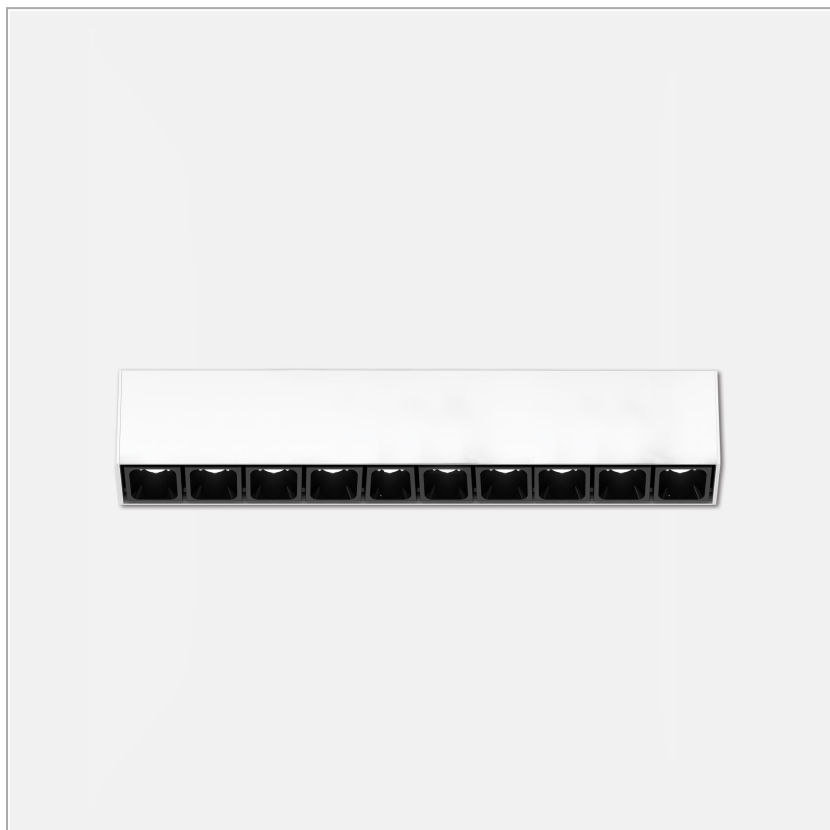

Leva 10 soffitto/parete outdoor

codice LV028P.940F/01

DESCRIZIONE PRODOTTO

Proiettore compatto outdoor da parete/soffitto costituito da un profilo in estruso di alluminio rettangolare, all'interno del corpo dell'apparecchio sono alloggiati in fila una serie di gruppi ottici da 10 led chip on board, lente e housing antiabbagliamento UGR<14. Grado di protezione IP54.

SPECIFICHE PRODOTTO

Sorgente luminosa	LED
Potenza assorbita	10x2,2 W
Temperatura colore	4000K
Indice di resa cromatica CRI	>90
Ottica	Flood 32°
Finitura	Telaio bianco - ottica nera
Flusso luminoso apparecchio	1905 lm
Efficienza luminosa	87 lm/W
Tolleranza colore MacAdam	2
Durata media stimata	50000h Ta 25° L90B10
Classe di efficienza energetica	E
Peso	0.66 Kg
Dimensione	L310xW32xH62 mm
Grado IP	Ip56
Alimentazione	220-240V 50-60Hz