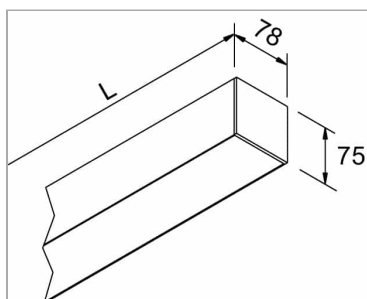

## File 2 Outdoor soffitto 24W/m

codice F2223.830X/01

### DESCRIZIONE PRODOTTO

Apparecchio da soffitto IP54 outdoor, a luce diretta e diffusa. Corpo in estruso di alluminio 6060, testate in pressofusione di alluminio light proof, led SMD professionali 24W/mt temperatura colore 3000K, assemblati su pcb rigido con trattamento di coating ad aerografo per protezione all'umidità, montati e cablati su dissipatore in estruso di alluminio anodizzato ARS1 con ulteriore protezione in palsun trasparente per impedire il contatto ai led in fase di installazione o manutenzione, ad installazione rapida tools free per mezzo di sistema Click con molle in acciaio armonico a doppio scatto per un primo bloccaggio al profilo che ne permette il cablaggio alla rete elettrica, ad aggancio rapido senza utilizzo di viti. Alimentazione elettronica integrata.

### SPECIFICHE PRODOTTO

Metodo di installazione	Soffitto
Sorgente luminosa	LED
Potenza assorbita	32 W
Temperatura colore	3000K
Indice di resa cromatica CRI	>90
Optica	diffusore microprismatico UGR<19
Finitura	Bianco
Flusso luminoso apparecchio	2554 lm
Efficienza luminosa	80 lm/W
Tolleranza colore MacAdam	3
Durata media stimata	50000h Ta 25° L80B10
Protocollo	On/Off
Classe di efficienza energetica	E
Dimensione	L1420 mm
Alimentazione	220-240V 50-60Hz