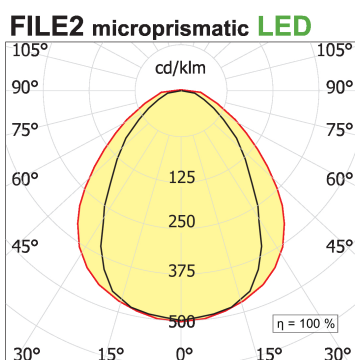

## File 2 Outdoor soffitto 24W/m

codice F2223.830X/01

### SPECIFICHE PRODOTTO

Metodo di installazione	Soffitto
Sorgente luminosa	LED
Potenza assorbita	32 W
Temperatura colore	3000K
Indice di resa cromatica CRI	>90
Optica	diffusore microprismatico UGR<19
Finitura	Bianco
Flusso luminoso apparecchio	2554 lm
Efficienza luminosa	80 lm/W
Tolleranza colore MacAdam	3
Durata media stimata	50000h Ta 25° L80B10
Protocollo	On/Off
Classe di efficienza energetica	E
Dimensione	L1420 mm
Alimentazione	220-240V 50-60Hz