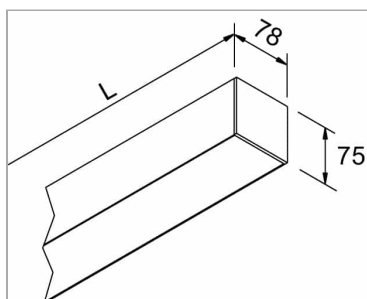

File 2 Outdoor soffitto 24W/m

codice F2225.840X/01

DESCRIZIONE PRODOTTO

Apparecchio da soffitto IP54 outdoor, a luce diretta e diffusa. Corpo in estruso di alluminio 6060, testate in pressofusione di alluminio light proof, led SMD professionali 24W/mt temperatura colore 4000K, assemblati su pcb rigido con trattamento di coating ad aerografo per protezione all'umidità, montati e cablati su dissipatore in estruso di alluminio anodizzato ARS1 con ulteriore protezione in palsun trasparente per impedire il contatto ai led in fase di installazione o manutenzione, ad installazione rapida tools free per mezzo di sistema Click con molle in acciaio armonico a doppio scatto per un primo bloccaggio al profilo che ne permette il cablaggio alla rete elettrica, ad aggancio rapido senza utilizzo di viti. Alimentazione elettronica integrata.

SPECIFICHE PRODOTTO

Metodo di installazione	Soffitto
Sorgente luminosa	LED
Potenza assorbita	44,8 W
Temperatura colore	4000K
Indice di resa cromatica CRI	>90
Optica	diffusore microprismatico UGR<19
Finitura	Bianco
Flusso luminoso apparecchio	3683 lm
Efficienza luminosa	82 lm/W
Tolleranza colore MacAdam	3
Durata media stimata	50000h Ta 25° L80B10
Protocollo	On/Off
Classe di efficienza energetica	D
Dimensione	L1985 mm
Alimentazione	220-240V 50-60Hz