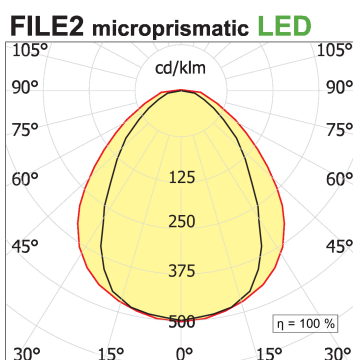

File 2 Outdoor soffitto 24W/m

codice F2225.840X/01

DESCRIZIONE PRODOTTO

Apparecchio da soffitto IP54 outdoor, a luce diretta e diffusa. Corpo in estruso di alluminio 6060, testate in pressofusione di alluminio light proof, led SMD professionali 24W/mt temperatura colore 4000K, assemblati su pcb rigido con trattamento di coating ad aerografo per protezione all'umidità, montati e cablati su dissipatore in estruso di alluminio anodizzato ARS1 con ulteriore protezione in palsun trasparente per impedire il contatto ai led in fase di installazione o manutenzione, ad installazione rapida tools free per mezzo di sistema Click con molle in acciaio armonico a doppio scatto per un primo bloccaggio al profilo che ne permette il cablaggio alla rete elettrica, ad aggancio rapido senza utilizzo di viti. Alimentazione elettronica integrata.

SPECIFICHE PRODOTTO

Metodo di installazione	Soffitto
Sorgente luminosa	LED
Potenza assorbita	44,8 W
Temperatura colore	4000K
Indice di resa cromatica CRI	>90
Optica	diffusore microprismatico UGR<19
Finitura	Bianco
Flusso luminoso apparecchio	3683 lm
Efficienza luminosa	82 lm/W
Tolleranza colore MacAdam	3
Durata media stimata	50000h Ta 25° L80B10
Protocollo	On/Off
Classe di efficienza energetica	D
Dimensione	L1985 mm
Alimentazione	220-240V 50-60Hz