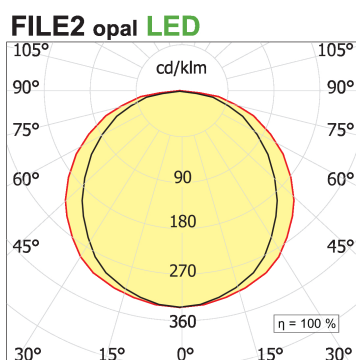

**File 2 Outdoor soffitto 24W/m**

codice F2226.840P/01

**DESCRIZIONE PRODOTTO**

Apparecchio da soffitto IP54 outdoor, a luce diretta e diffusa. Corpo in estruso di alluminio 6060, testate in pressofusione di alluminio light proof, led SMD professionali 24W/mt temperatura colore 4000K, assemblati su pcb rigido con trattamento di coating ad aerografo per protezione all'umidità, montati e cablati su dissipatore in estruso di alluminio anodizzato ARS1 con ulteriore protezione in palsun trasparente per impedire il contatto ai led in fase di installazione o manutenzione, ad installazione rapida tools free per mezzo di sistema Click con molle in acciaio armonico a doppio scatto per un primo bloccaggio al profilo che ne permette il cablaggio alla rete elettrica, ad aggancio rapido senza utilizzo di viti. Alimentazione elettronica integrata.

**SPECIFICHE PRODOTTO**

Metodo di installazione	Soffitto
Sorgente luminosa	LED
Potenza assorbita	51,2 W
Temperatura colore	4000K
Indice di resa cromatica CRI	>90
Ottica	diffusore bianco opalino
Finitura	Bianco
Flusso luminoso apparecchio	3766 lm
Efficienza luminosa	74 lm/W
Tolleranza colore MacAdam	3
Durata media stimata	50000h Ta 25° L80B10
Protocollo	On/Off
Classe di efficienza energetica	E
Dimensione	L2265 mm
Alimentazione	220-240V 50-60Hz