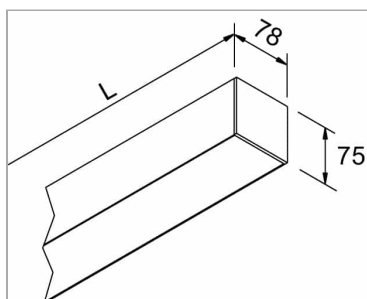

**File 2 Outdoor soffitto 24W/m**

codice F2226.840P/01

**DESCRIZIONE PRODOTTO**

Apparecchio da soffitto IP54 outdoor, a luce diretta e diffusa. Corpo in estruso di alluminio 6060, testate in pressofusione di alluminio light proof, led SMD professionali 24W/mt temperatura colore 4000K, assemblati su pcb rigido con trattamento di coating ad aerografo per protezione all'umidità, montati e cablati su dissipatore in estruso di alluminio anodizzato ARS1 con ulteriore protezione in palsun trasparente per impedire il contatto ai led in fase di installazione o manutenzione, ad installazione rapida tools free per mezzo di sistema Click con molle in acciaio armonico a doppio scatto per un primo bloccaggio al profilo che ne permette il cablaggio alla rete elettrica, ad aggancio rapido senza utilizzo di viti. Alimentazione elettronica integrata.

**SPECIFICHE PRODOTTO**

Metodo di installazione	Soffitto
Sorgente luminosa	LED
Potenza assorbita	51,2 W
Temperatura colore	4000K
Indice di resa cromatica CRI	>90
Ottica	diffusore bianco opalino
Finitura	Bianco
Flusso luminoso apparecchio	3766 lm
Efficienza luminosa	74 lm/W
Tolleranza colore MacAdam	3
Durata media stimata	50000h Ta 25° L80B10
Protocollo	On/Off
Classe di efficienza energetica	E
Dimensione	L2265 mm
Alimentazione	220-240V 50-60Hz