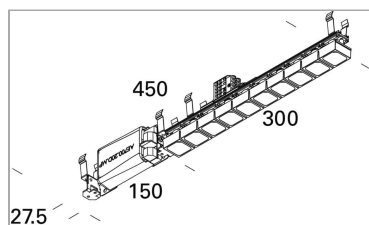

Minifile sistema - Modulo Leva 10

codice LV134.935S/01

DESCRIZIONE PRODOTTO

Sistema modulare per illuminazione diretta, diffusa d'accento e wallwasher, composto da profili vuoti in estruso di alluminio verniciato o anodizzato 62x32 mm. di lunghezza predefinita o tagliabili a misura, disponibili nelle versioni a parete, soffitto, sospensione, incasso rasato a scomparsa totale trimless o a incasso con cornice di battuta super-slim larghezza 5 mm. Da integrare con sorgenti lineari LED, spot LED, completi di alimentazione elettronica 50/60Hz 220/240V. Da completare con le testate di chiusura laterali con sistema Light Proof, schermo diffondente in policarbonato opalino bianco, profili di chiusura, di lunghezza predefinita o tagliabili a misura e staffe di fissaggio o cavi di sospensione. Grado di protezione IP20 o IP40 a seconda delle combinazioni luminose prescelte.

SPECIFICHE PRODOTTO

Metodo di installazione	Sistema
Sorgente luminosa	LED
Potenza assorbita	10x2,2 W
Temperatura colore	3500K
Indice di resa cromatica CRI	>90
Ottica	Spot
Finitura	Bianco
Flusso luminoso apparecchio	2179 lm
Efficienza luminosa	99 lm/W
Tolleranza colore MacAdam	2
Durata media stimata	50000h Ta 25° L90B10
Protocollo	On/Off
Classe di efficienza energetica	E
Dimensione	L450xW27,5 mm
Grado IP	IP20
Alimentazione	220-240V 50-60Hz