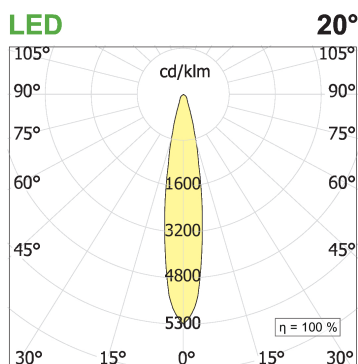

Minifile sistema - Modulo Leva 10

codice LV134.935S/01

DESCRIZIONE PRODOTTO

Sistema modulare per illuminazione diretta, diffusa d'accento e wallwasher, composto da profili vuoti in estruso di alluminio verniciato o anodizzato 62x32 mm. di lunghezza predefinita o tagliabili a misura, disponibili nelle versioni a parete, soffitto, sospensione, incasso rasato a scomparsa totale trimless o a incasso con cornice di battuta super-slim larghezza 5 mm. Da integrare con sorgenti lineari LED, spot LED, completi di alimentazione elettronica 50/60Hz 220/240V. Da completare con le testate di chiusura laterali con sistema Light Proof, schermo diffondente in policarbonato opalino bianco, profili di chiusura, di lunghezza predefinita o tagliabili a misura e staffe di fissaggio o cavi di sospensione. Grado di protezione IP20 o IP40 a seconda delle combinazioni luminose prescelte.

SPECIFICHE PRODOTTO

Metodo di installazione	Sistema
Sorgente luminosa	LED
Potenza assorbita	10x2,2 W
Temperatura colore	3500K
Indice di resa cromatica CRI	>90
Ottica	Spot
Finitura	Bianco
Flusso luminoso apparecchio	2179 lm
Efficienza luminosa	99 lm/W
Tolleranza colore MacAdam	2
Durata media stimata	50000h Ta 25° L90B10
Protocollo	On/Off
Classe di efficienza energetica	E
Dimensione	L450xW27,5 mm
Grado IP	IP20
Alimentazione	220-240V 50-60Hz