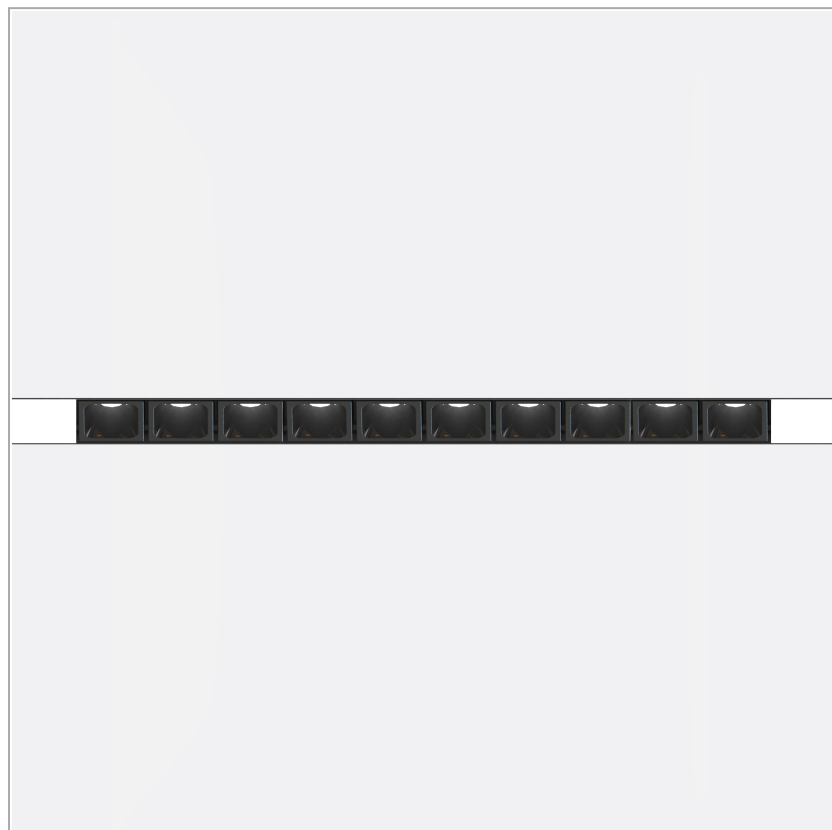

Minifile sistema - Modulo Leva 10

codice LV134.935S/01

DESCRIZIONE PRODOTTO

Sistema modulare per illuminazione diretta, diffusa d'accento e wallwasher, composto da profili vuoti in estruso di alluminio verniciato o anodizzato 62x32 mm. di lunghezza predefinita o tagliabili a misura, disponibili nelle versioni a parete, soffitto, sospensione, incasso rasato a scomparsa totale trimless o a incasso con cornice di battuta super-slim larghezza 5 mm. Da integrare con sorgenti lineari LED, spot LED, completi di alimentazione elettronica 50/60Hz 220/240V. Da completare con le testate di chiusura laterali con sistema Light Proof, schermo diffondente in policarbonato opalino bianco, profili di chiusura, di lunghezza predefinita o tagliabili a misura e staffe di fissaggio o cavi di sospensione. Grado di protezione IP20 o IP40 a seconda delle combinazioni luminose prescelte.

SPECIFICHE PRODOTTO

Metodo di installazione	Sistema
Sorgente luminosa	LED
Potenza assorbita	10x2,2 W
Temperatura colore	3500K
Indice di resa cromatica CRI	>90
Ottica	Spot
Finitura	Bianco
Flusso luminoso apparecchio	2179 lm
Efficienza luminosa	99 lm/W
Tolleranza colore MacAdam	2
Durata media stimata	50000h Ta 25° L90B10
Protocollo	On/Off
Classe di efficienza energetica	E
Dimensione	L450xW27,5 mm
Grado IP	IP20
Alimentazione	220-240V 50-60Hz