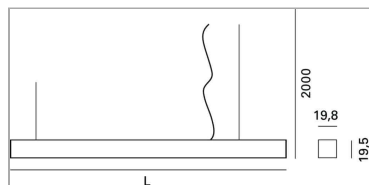

Microfile sospensione

codice MF033.830/01

MICROFILE LED

DESCRIZIONE PRODOTTO

Lampada a luce diretta a sospensione, indoor, realizzata in estruso di alluminio 6060 a sezione quadrata di misura 19,8x19,5 mm; completo di led; indice di resa cromatica CRI >90. Moduli led professionali 33 W assemblati e cablati; protocollo On/Off. Verniciato a polveri epossidiche con finitura di colore bianco; completo di [diffusore] in policarbonato con pellicola diffondente. Cavi di sospensione in acciaio completi di regolatori micrometrici in ottone cromato. Grado di protezione IP40.

SPECIFICHE PRODOTTO

Metodo di installazione	Sospensione
Sorgente luminosa	Linea Led
Potenza assorbita	33 W
Temperatura colore	3000K
Indice di resa cromatica CRI	>90
Finitura	Bianco
Flusso luminoso apparecchio	1600 lm
Efficienza luminosa	48 lm/W
Protocollo	On/Off
Classe di efficienza energetica	D
Peso	2.20 Kg
Dimensione	L1515 mm
Grado IP	IP40
Classe di protezione	Apparecchio in classe II
Alimentazione	220-240V 50-60Hz