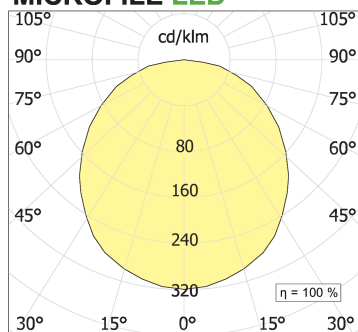

Microfile sospensione

codice MF033.830/01

MICROFILE LED

DESCRIZIONE PRODOTTO

Lampada a luce diretta a sospensione, indoor, realizzata in estruso di alluminio 6060 a sezione quadrata di misura 19,8x19,5 mm; completo di led; indice di resa cromatica CRI >90. Moduli led professionali 33 W assemblati e cablati; protocollo On/Off. Verniciato a polveri epossidiche con finitura di colore bianco; completo di [diffusore] in policarbonato con pellicola diffondente. Cavi di sospensione in acciaio completi di regolatori micrometrici in ottone cromato. Grado di protezione IP40.

SPECIFICHE PRODOTTO

Metodo di installazione	Sospensione
Sorgente luminosa	Linea Led
Potenza assorbita	33 W
Temperatura colore	3000K
Indice di resa cromatica CRI	>90
Finitura	Bianco
Flusso luminoso apparecchio	1600 lm
Efficienza luminosa	48 lm/W
Protocollo	On/Off
Classe di efficienza energetica	D
Peso	2.20 Kg
Dimensione	L1515 mm
Grado IP	IP40
Classe di protezione	Apparecchio in classe II
Alimentazione	220-240V 50-60Hz