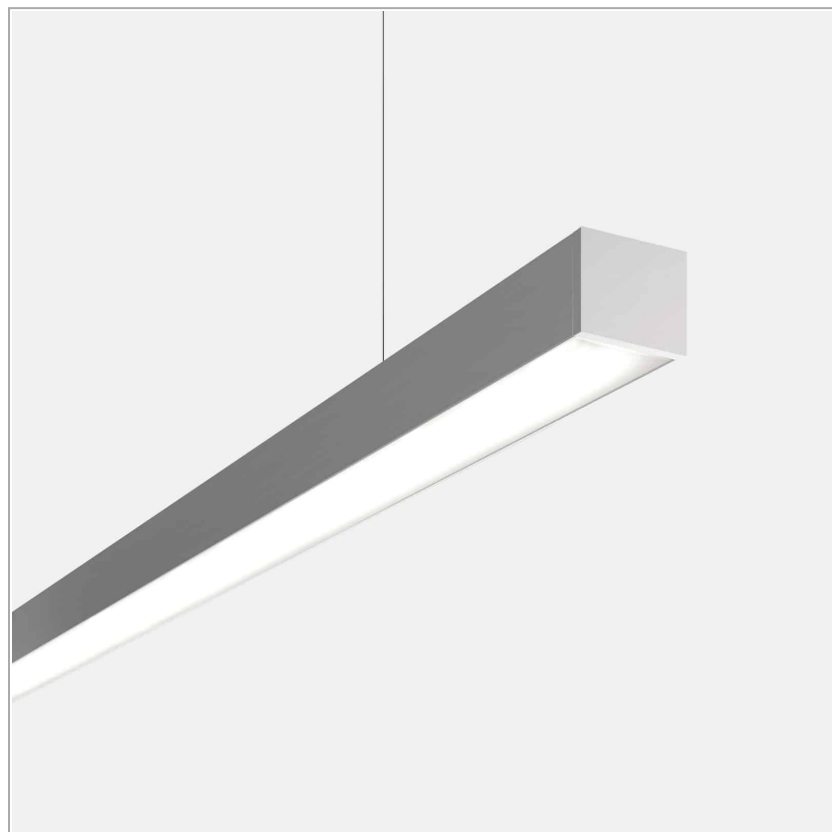

Microfile sospensione

codice MF033.830/01

MICROFILE LED

DESCRIZIONE PRODOTTO

Lampada a luce diretta a sospensione, indoor, realizzata in estruso di alluminio 6060 a sezione quadrata di misura 19,8x19,5 mm; completo di led; indice di resa cromatica CRI >90. Moduli led professionali 33 W assemblati e cablati; protocollo On/Off. Verniciato a polveri epossidiche con finitura di colore bianco; completo di [diffusore] in policarbonato con pellicola diffondente. Cavi di sospensione in acciaio completi di regolatori micrometrici in ottone cromato. Grado di protezione IP40.

SPECIFICHE PRODOTTO

Metodo di installazione	Sospensione
Sorgente luminosa	Linea Led
Potenza assorbita	33 W
Temperatura colore	3000K
Indice di resa cromatica CRI	>90
Finitura	Bianco
Flusso luminoso apparecchio	1600 lm
Efficienza luminosa	48 lm/W
Protocollo	On/Off
Classe di efficienza energetica	D
Peso	2.20 Kg
Dimensione	L1515 mm
Grado IP	IP40
Classe di protezione	Apparecchio in classe II
Alimentazione	220-240V 50-60Hz