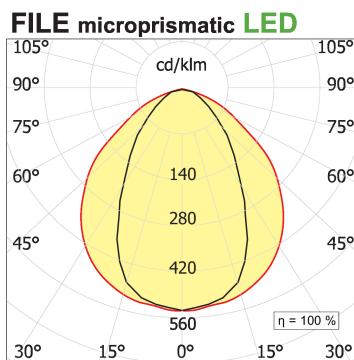

### DESCRIZIONE PRODOTTO

Lampada a luce diretta da incasso indoor realizzata in estruso di alluminio 6060; completo di led; indice di resa cromatica CRI >90. Moduli led professionali 12,8 W assemblati e cablati su dissipatore in estruso di alluminio con riflettore high performance, dotato di molle in acciaio armonico per installazione nel profilo Tools free; cablaggio passante 5 cavi con morsettiere ad innesto rapido; protocollo On/Off. Lampada con finitura di colore bianco; in policarbonato con pellicola diffondente. Grado di protezione IP40/IP43.