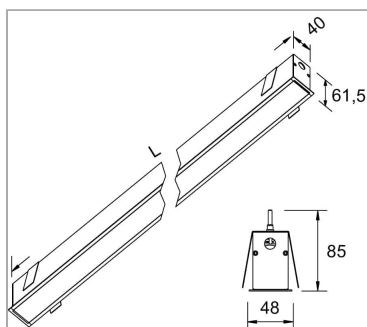

### DESCRIZIONE PRODOTTO

Lampada a luce diretta da incasso indoor realizzata in estruso di alluminio 6060; completo di led; indice di resa cromatica CRI >90. Moduli led professionali 12,8 W assemblati e cablati su dissipatore in estruso di alluminio con riflettore high performance, dotato di molle in acciaio armonico per installazione nel profilo Tools free; cablaggio passante 5 cavi con morsettiere ad innesto rapido; protocollo On/Off. Lampada con finitura di colore bianco; in policarbonato con pellicola diffondente. Grado di protezione IP40/IP43.