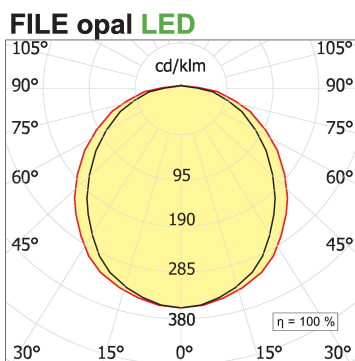

File Parete

codice F1405.827PD/01

DESCRIZIONE PRODOTTO

Lampada a luce diretta da parete indoor realizzata in estruso di alluminio 6060, completo di led; indice di resa cromatica CRI >90. Moduli led professionali 44,8 W assemblati e cablati su dissipatore in estruso di alluminio con riflettore high performance, dotato di molle in acciaio armonico per installazione nel profilo Tools free; cablaggio passante 5 cavi con morsettiere ad innesto rapido; protocollo Dimmerabile Dali; in policarbonato con pellicola diffondente. Grado di protezione IP40/IP43.

SPECIFICHE PRODOTTO

Metodo di installazione	Parete
Sorgente luminosa	LED
Potenza assorbita	44,8 W
Temperatura colore	2700K
Indice di resa cromatica CRI	>90
Ottica	diffusore bianco opalino
Finitura	Bianco
Flusso luminoso apparecchio	2523 lm
Efficienza luminosa	56 lm/W
Tolleranza colore MacAdam	3
Durata media stimata	50000h Ta 25° L80B10
Protocollo	Dimmerabile Dali
Classe di efficienza energetica	D
Peso	3.25 Kg
Dimensione	L1985 mm
Grado IP	IP40
Alimentazione	220-240V 50-60Hz