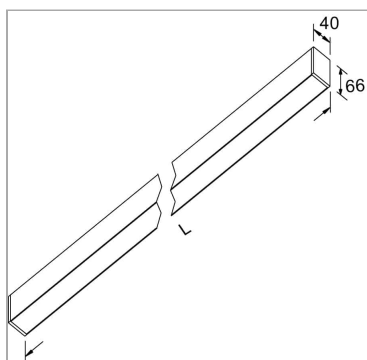

File Parete

codice F1405.827PD/01

DESCRIZIONE PRODOTTO

Lampada a luce diretta da parete indoor realizzata in estruso di alluminio 6060, completo di led; indice di resa cromatica CRI >90. Moduli led professionali 44,8 W assemblati e cablati su dissipatore in estruso di alluminio con riflettore high performance, dotato di molle in acciaio armonico per installazione nel profilo Tools free; cablaggio passante 5 cavi con morsettiere ad innesto rapido; protocollo Dimmerabile Dali; in policarbonato con pellicola diffondente. Grado di protezione IP40/IP43.

SPECIFICHE PRODOTTO

Metodo di installazione	Parete
Sorgente luminosa	LED
Potenza assorbita	44,8 W
Temperatura colore	2700K
Indice di resa cromatica CRI	>90
Ottica	diffusore bianco opalino
Finitura	Bianco
Flusso luminoso apparecchio	2523 lm
Efficienza luminosa	56 lm/W
Tolleranza colore MacAdam	3
Durata media stimata	50000h Ta 25° L80B10
Protocollo	Dimmerabile Dali
Classe di efficienza energetica	D
Peso	3.25 Kg
Dimensione	L1985 mm
Grado IP	IP40
Alimentazione	220-240V 50-60Hz