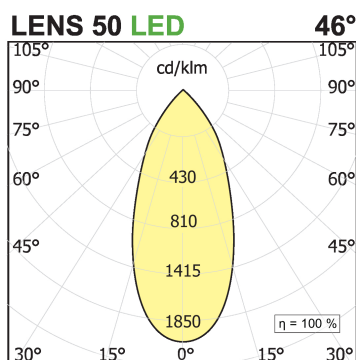

## Spot d.55 braccio corto

codice LB103.927WD/01

### DESCRIZIONE PRODOTTO

Proiettore cilindrico in estruso di alluminio orientabile sull'asse verticale di 355° e sull'asse orizzontale di +/- 90°; provvisto di gancio per installazione sul profilo; verniciatura a polvere; con tecnologia COB (Chip on Board) per la massima efficienza; assenza di ombre multiple; LED ad efficienza energetica con elevata resa cromatica; lente secondaria in pmma ad alta trasparenza; unità ottiche disponibili come accessori con sostituzione della stessa senza utilizzo di attrezzi; possibilità di accessori come honey comb, lente ellittica, lente asimmetrica, lente satinata. Finitura di colore bianco.

### SPECIFICHE PRODOTTO

Metodo di installazione	Sistema
Sorgente luminosa	LED
Potenza assorbita	18 W
Temperatura colore	2700K
Indice di resa cromatica CRI	>90
Ottica	Wide 46°
Finitura	Bianco
Flusso luminoso apparecchio	1620 lm
Efficienza luminosa	90 lm/W
Tolleranza colore MacAdam	3
Durata media stimata	50000h Ta 25° L80 B10
Protocollo	Dimmerabile Dali
Classe di efficienza energetica	E
Dimensione	H125 Ø55 mm
Grado IP	IP20
Classe di protezione	Apparecchio in classe III
Alimentatore/Trasformatore	Non incluso
Protocollo	Vedi alimentatore