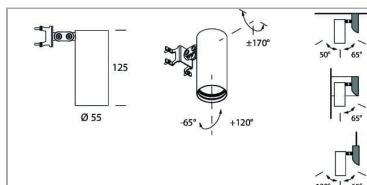

## Spot d.55 braccio corto

codice LB103.927WD/01

### SPECIFICHE PRODOTTO

Metodo di installazione	Sistema
Sorgente luminosa	LED
Potenza assorbita	18 W
Temperatura colore	2700K
Indice di resa cromatica CRI	>90
Ottica	Wide 46°
Finitura	Bianco
Flusso luminoso apparecchio	1620 lm
Efficienza luminosa	90 lm/W
Tolleranza colore MacAdam	3
Durata media stimata	50000h Ta 25° L80 B10
Protocollo	Dimmerabile Dali
Classe di efficienza energetica	E
Dimensione	H125 Ø55 mm
Grado IP	IP20
Classe di protezione	Apparecchio in classe III
Alimentatore/Trasformatore	Non incluso
Protocollo	Vedi alimentatore

### **Accessorio lente asimmetrica ø55 con anello**

codice L055A.A/01

Accessorio lente asimmetrica completa di anello di colore bianco; dimensione ø 55mm.

Scheda Tecnica

### **Accessorio lente ellissoidale ø55 con anello**

codice L055E.A/01

Accessorio lente ellissoidale completa di anello di colore bianco; dimensione ø 55mm.

Scheda Tecnica